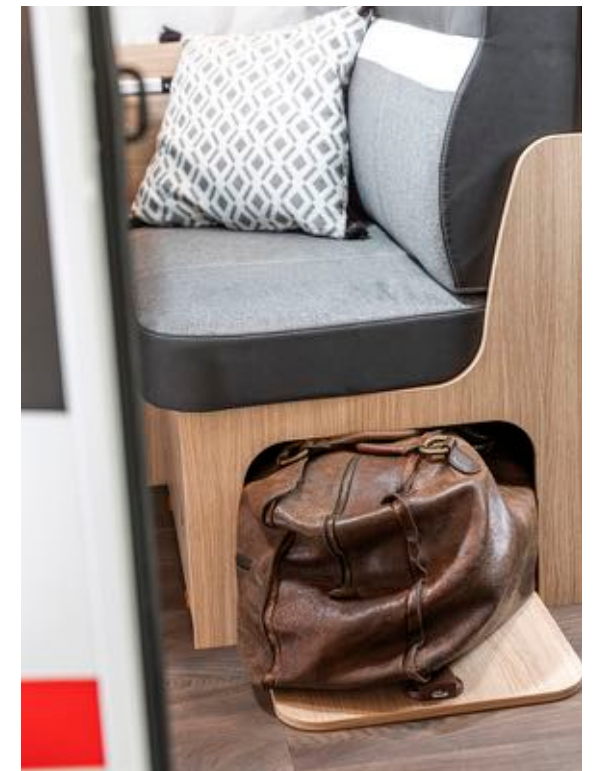

VARIOBAD

Alt dreier seg om plass her: I badeområdet kan mange elementer dreies, justeres og skjules.