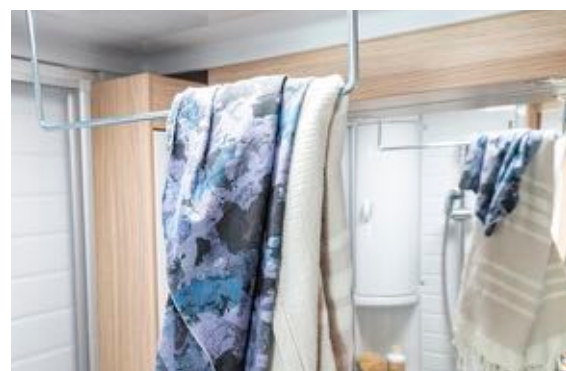

Vårt renhets-tilbud.

Høy påstand: Også på baderommet blir utelukkende høykvalitetsmaterialer brukt.

Vi er selv stadig på tur og vet hva man trenger hvor. Vi tenker på tvers, designer kreativt, finner nye løsninger.