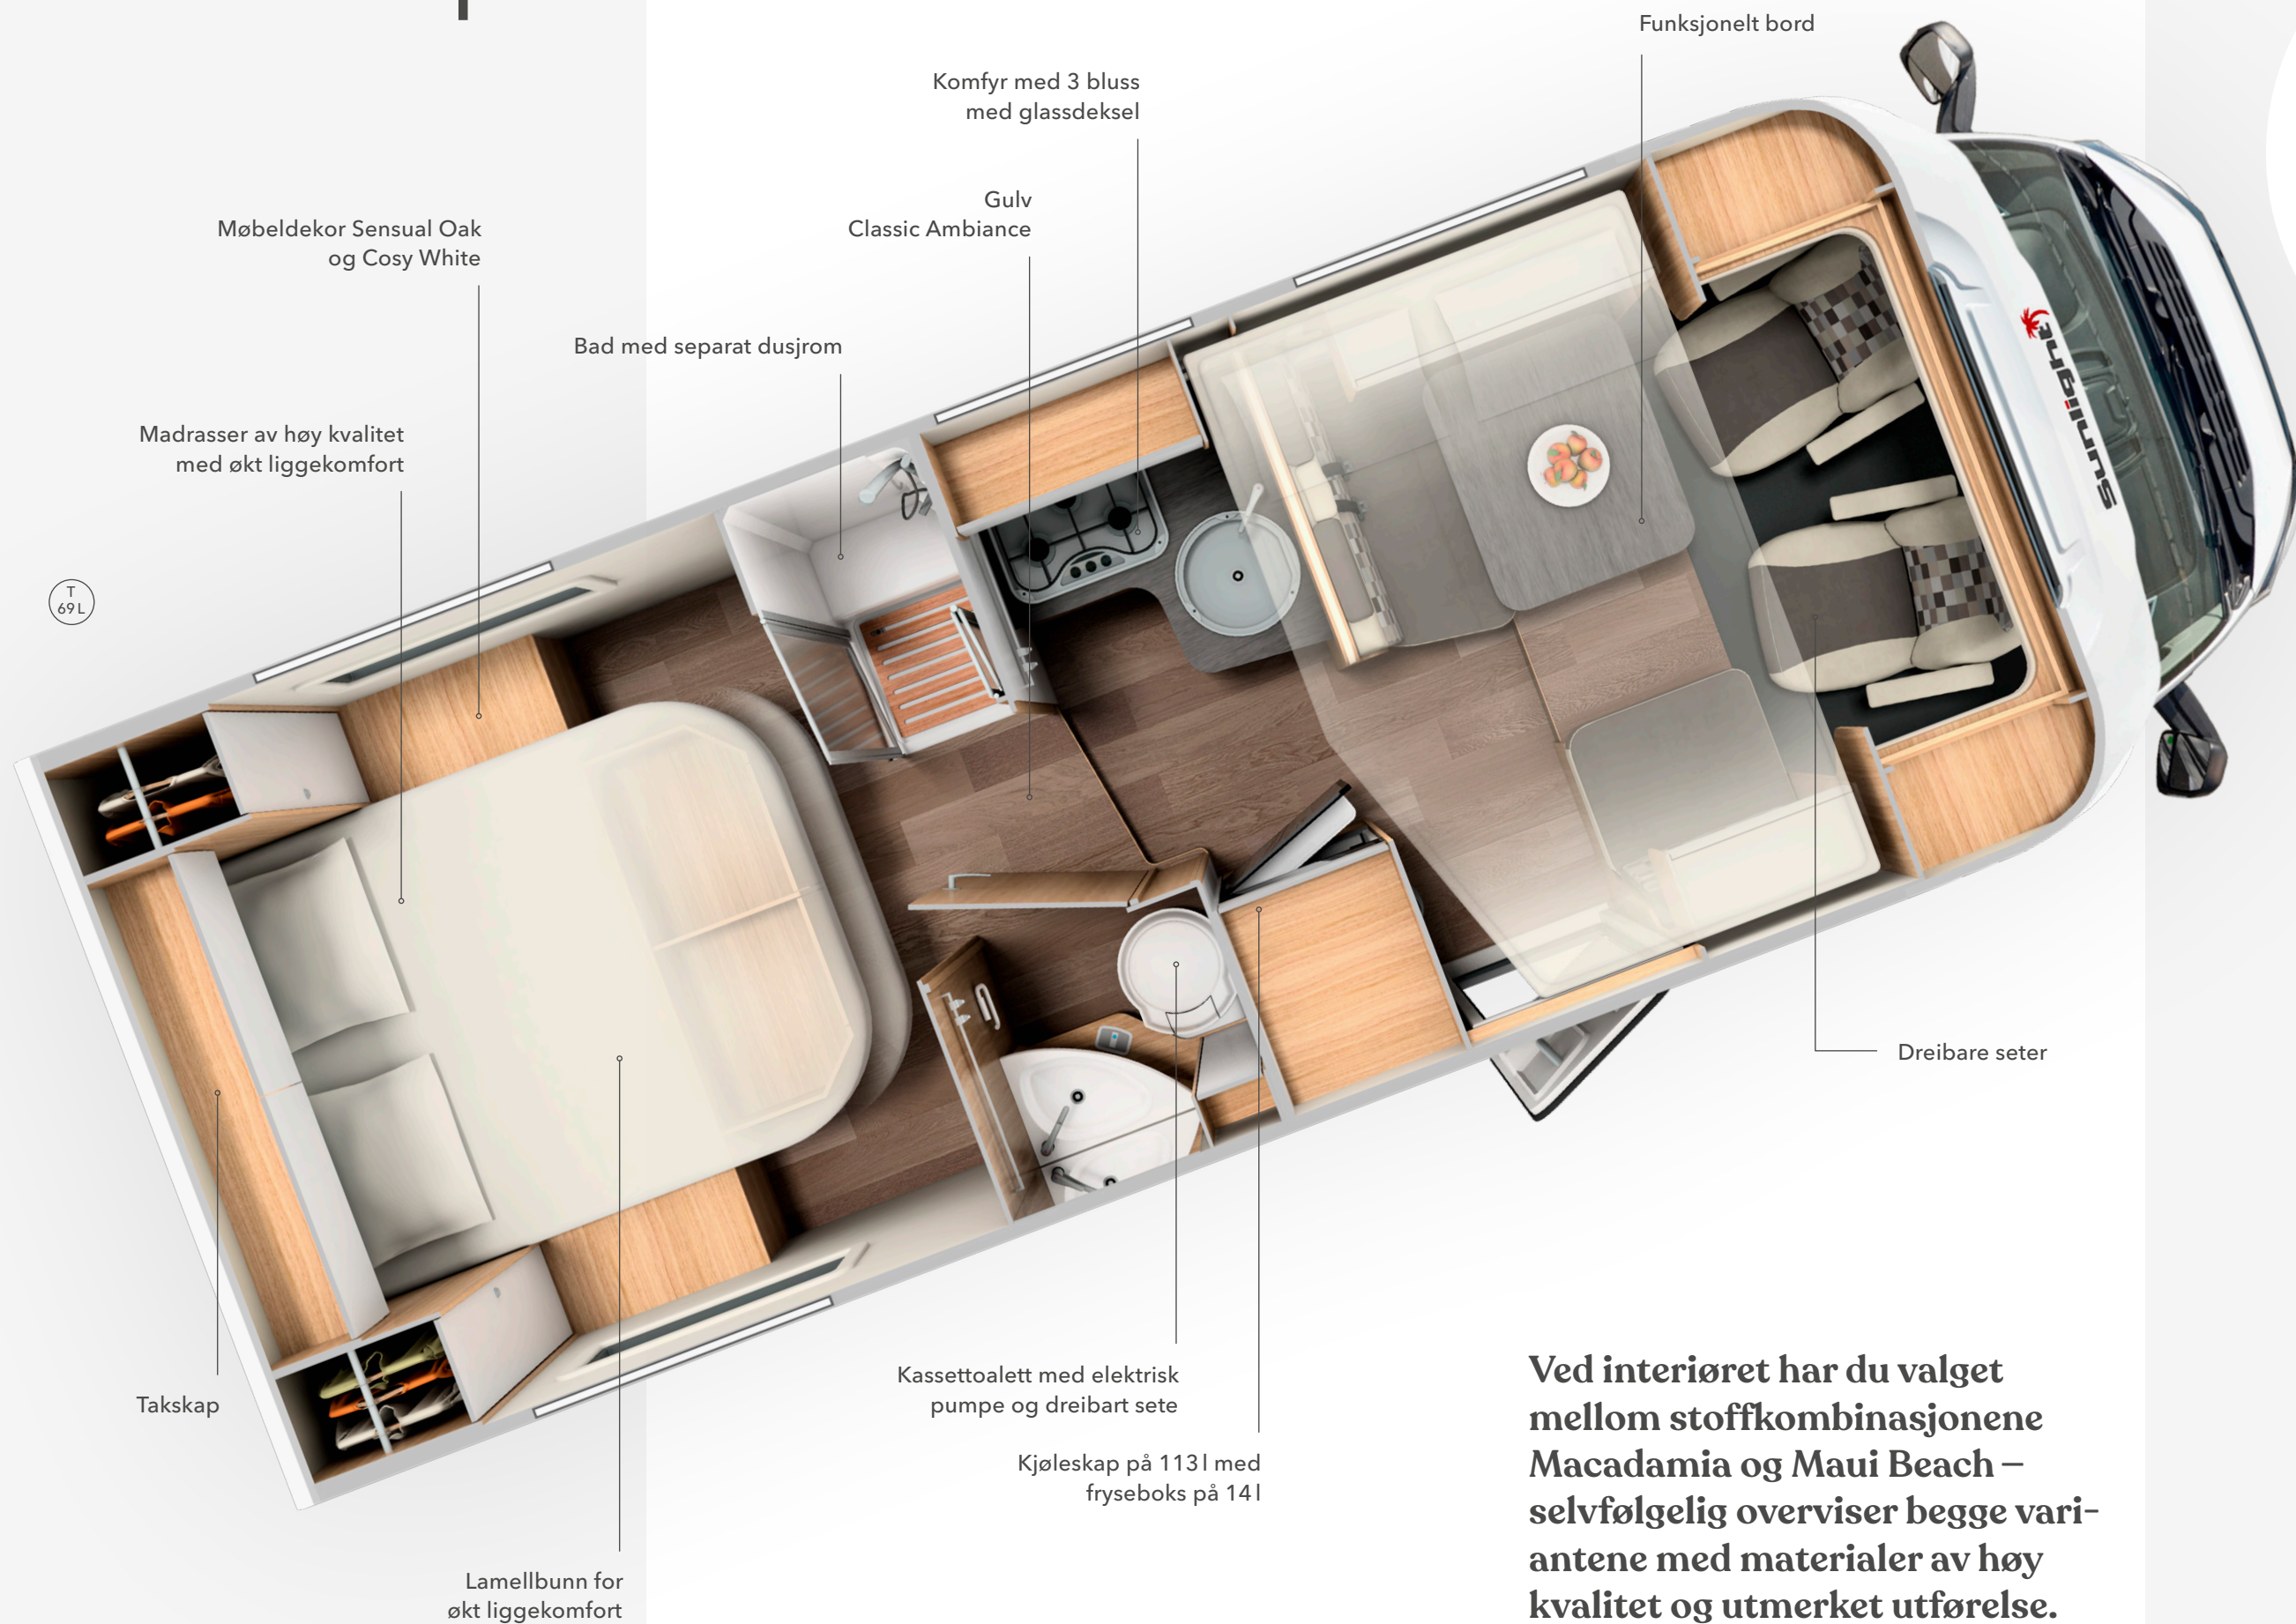

Integrert.

Oppdag

**BERG, HAV OG ALT
IMELLOM: BAK ENHVER
SVING VENTER VERDEN
MED GRANDIOSE STED.**

SUNLIGHT

Forseggjort innenfor som utenpå.

360° BILDER
på nettet på sunlight.
de/nn hhv. /dk

Møbeldekor Sensual Oak og Cosy White