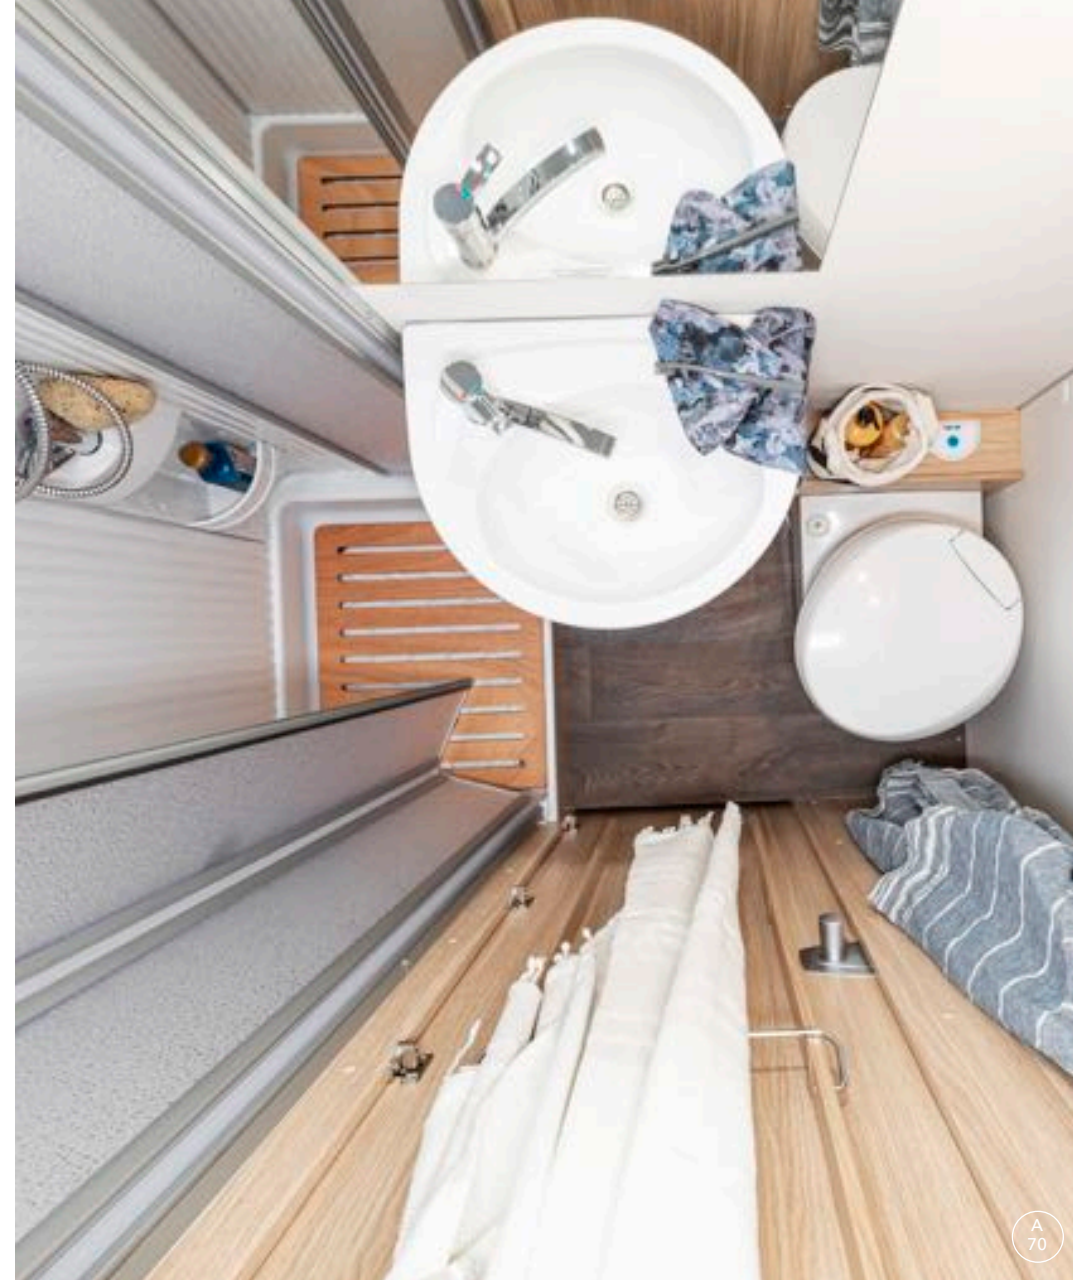

Bitte noch einen Ton einziehen

A 70