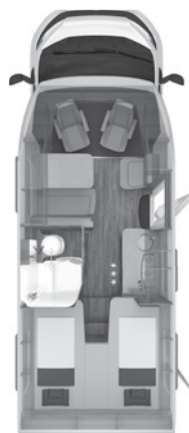

SUN TI

Platinum Selection

Tekniske data

Prislister

Tekniske data	650 MF	650 MEG	650 MG	700 MEG	700 MX
FIAT BASISMOTOR					
Fiat Ducato 3500 kg; 2,3 l Multijet 130 (96 kW/130 PS)					
Veil. pris inkl. mva.	X	X	X	X	X
Grunnutrustning					
Total lengde (cm)	699	699	699	747	747
Bredde cm (ute/inne)	234 / 218	234 / 218	234 / 218	234 / 218	234 / 218
Høyde cm (ute/inne)	294 / 200	294 / 200	294 / 200	294 / 200	294 / 200
Vekt av det tomme kjøretøyet (kg)*	2.825	2.825	2.825	2.905	2.905
Vekt i kjørekklar stand (kg)*	2.990	2.990	2.990	3.070	3.070
Teknisk tillatt totalvekt (kg)*	3.500	3.500	3.500	3.500	3.500
Maksimal lastemulighet (kg)*	510	510	510	430	430
Tilhengerlast (kg)	2.000	2.000	2.000	2.000	2.000
Akselavstand (cm)	380	380	403	403	403
Dekkstørrelse	215 / 70 R 15 CP	215 / 70 R 15 CP	215 / 70 R 15 CP	215 / 70 R 15 CP	215 / 70 R 15 CP
Felgstørrelse	6j x 15	6j x 15	6j x 15	6j x 15	6j x 15
Antall personer tillatt under kjøring	4	4	4	4	4
Sengeplasser	4	opptil 4	opptil 4	opptil 4	opptil 4
Automatiske 3-punkts sikkerhetsbelter	2	2	2	2	2
PÅBYGG					
Vindu med integrert dobbelt rullegardin	3	4	4	4	4
Takluser, åpning 40 x 40 cm | 28 x 28 cm	3 | 1	3 | 1	3 | 1	3 | 1	3 | 1
Oppbevaringsluke (cm):	Bak til høyre: 80 x 94 (75 x 88,5)	-	-	-	Bak til høyre: 65 x 94 (60 x 84,5)
Hekkgarasje (cm): B x H dør (utskjæringsmål)	-	80 x 120 (75 x 114,5)	80 x 120 (75 x 114,5)	80 x 120 (75 x 114,5)	-
Serviceluke for serviceboks, foran til venstre (cm) (B x H)	100 x 55	100 x 55	100 x 55	100 x 55	100 x 55
Taktykkelse (mm)	32	32	32	32	32
Veggykkelse sidevegg (mm)	31	31	31	31	31
Veggykkelse gulv oppe (cm)	36	36	36	36	36

X Standardutstyr

- Støttes ikke teknisk

* Vær oppmerksom på merknadene og informasjonen på side 55