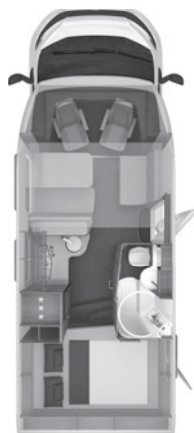

L!VE WAVE

Tekniske data

Prislister

Tekniske data	650 MG	650 MX	700 MEG	700 MX
FIAT BASISMOTOR				
Fiat Ducato 3500 kg; 2,3 l Multijet 130 (96 kW/130 PS)				
Veil. pris inkl. mva.	X	X	X	X
Grunnutrustning				
Total lengde (cm)	698	698	752	734
Bredde cm (ute/inne)	232 / 218	232/218	232/218	232/218
Høyde cm (ute/inne)	294 / 215	294 / 215	294 / 215	294 / 215
Vekt av det tomme kjøretøyet (kg)*	2.755	2.755	2.855	2.815
Vekt i kjørekklar stand (kg)*	2.920	2.920	3.020	2.980
Teknisk tillatt totalvekt (kg)*	3.500	3.500	3.500	3.500
Maksimal lastemulighet (kg)*	580	580	480	520
Tilhengerlast (kg)	2.000	2.000	2.000	2.000
Akselavstand (cm)	380	380	403	403
Dekkstørrelse	216 / 70 R 15 CP	215 / 70 R 15 CP	215 / 70 R 15 CP	215 / 70 R 15 CP
Felgstørrelse	6j x 15	6j x 15	6j x 15	6j x 15
Antall personer tillatt under kjøring	4	4	4	4
Sengeplasser	Opptil 6	Opptil 5	Opptil 6	Opptil 5
Automatiske 3-punkts sikkerhetsbelter	2	2	2	2
PÅBYGG				
Hengslede vinduer / skyvevinduer med integrert dobbelt rullegardin	4	4	4	4
Takluker, åpning 40 x 40 cm | 28 x 28 cm	3 | 1	3 | 1	3 | 1	3 | 1
Hekkgarasje (cm): B x H dør	80 x 110 (75 x 104,5)	65 x 94 (60 x 88,5)	80 x 110 (75 x 104,5)	65 x 94 (60 x 88,5)
Serviceluke for serviceboks, foran til venstre (cm) (B x H)	53 x 37,5	53 x 37,5	53 x 37,5	53 x 37,5
Taktykkelse (mm)	32	32	32	32
Veggtykkelse sidevegg (mm)	31	31	31	31
Veggtykkelse gulv (mm)	40	40	40	40

X Standardutstyr
– Støttes ikke teknisk

* Vær oppmerksom på merknadene og informasjonen på side 55