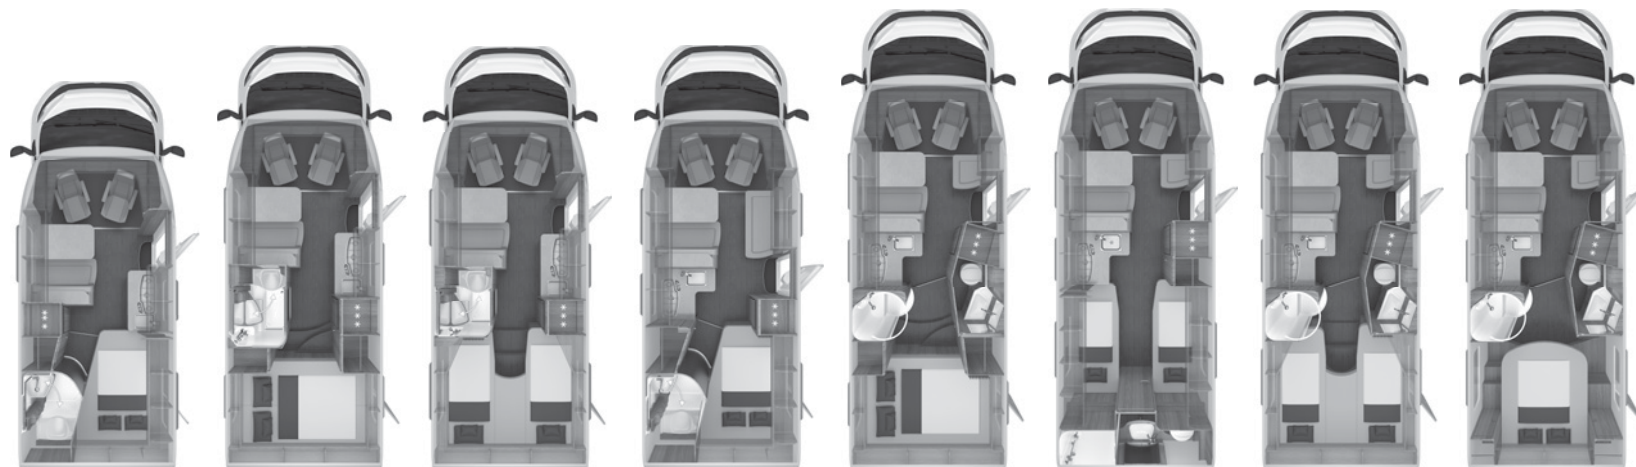

SKY TI

Tekniske data

Prislister

Tekniske data	590 MF	650 MG	650 MEG	650 MF	700 MG	700 MEB	700 MEG	700 MX
FIAT BASISMOTOR								
Fiat Ducato 3500 kg; 2,3 l Multijet 130 (96 kW/130 PS)								
Veil. pris inkl. mva.	X	X	X	X	X	X	X	X
Grunnutrustning								
Total lengde (cm)	643	698	698	698	752	752	752	752
Bredde cm (ute/inne)	232 / 218	232 / 218	232 / 218	232/218	232/218	232/218	232/218	232/218
Høyde cm (ute/inne)	279 / 200	279 / 200	279 / 200	279 / 200	279 / 200	279 / 200	279 / 200	279 / 200
Vekt av det tomme kjøretøyet (kg)**	2.625	2.735	2.735	2.735	2.815	2.815	2.815	2.815
Vekt i kjøreklar stand (kg)*	2.790	2.900	2.900	2.900	2.980	2.980	2.980	2.980
Teknisk tillatt totalvekt (kg)*	3.500	3.500	3.500	3.500	3.500	3.500	3.500	3.500
Maksimal lastemulighet (kg)**	710	600	600	600	520	520	520	520
Tilhengerlast (kg)	2.000	2.000	2.000	2.000	2.000	2.000	2.000	2.000
Akselavstand (cm)	345	380	380	380	403	403	403	403
Dekkstørrelse	215 / 70 R 15 CP	216 / 70 R 15 CP	215 / 70 R 15 CP	215 / 70 R 15 CP	215 / 70 R 15 CP	215 / 70 R 15 CP	215 / 70 R 15 CP	215 / 70 R 15 CP
Felgstørrelse	6J x 15	6J x 15	6J x 15	6J x 15	6J x 15	6J x 15	6J x 15	6J x 15
Antall personer tillatt under kjøring	4	4	4	4	4	4	4	4
Sengeplasser	2	2	2	opptil 6	opptil 4	opptil 4	opptil 4	opptil 4
Automatiske 3-punkts sikkerhetsbelter, høydejusterbare	2	2	2	2	2	2	2	2
PÅBYGG								
Vindu med integrert dobbelt rullegardin	3	4	4	3	4	4	4	4
Takluker, åpning 40 x 40 | 28 x 28 cm	2 | 1	3 | 1	3 | 1	3 | 1	3 | 1	3 | 1	3 | 1	3 | 1
Hekkgarasje (cm): B x H dør (utskjæringsmål)	80 x 80 (75 x 74,5)	80 x 110 (75 x 104,5)	80 x 110 (75 x 104,5)	80 x 80 (75 x 74,5)	80 x 110 (75 x 104,5)	-	80 x 110 (75 x 104,5)	65 x 94 (60 x 88,5)
Hekkgarasje (cm): B x H luke (utskjæringsmål)	-	-	-	-	-	100 x 55 (95 x 50,5)	-	-
Service Luke for serviceboks, foran til venstre (cm) (B x H)	53 x 37,5	53 x 37,5	53 x 37,5	53 x 37,5	53 x 37,5	53 x 37,5	53 x 37,5	53 x 37,5
Taktykkelse (mm)	32	32	32	32	32	32	32	32
Veggtykkelse sidevegg (mm)	31	31	31	31	31	31	31	31
Veggtykkelse gulv (mm)	40	40	40	40	40	40	40	40

X Standardutstyr
– Støttes ikke teknisk

* Vær oppmerksom på merknadene og informasjonen på side 55