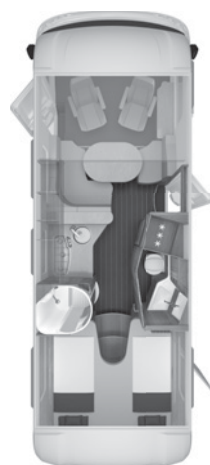

SUN I

Tekniske data

Prislister

Tekniske data	700 LG	700 LEG	700 LX	900 LEG	900 LX
FIAT BASISMOTOR					
Fiat Ducato 4000 kg; 2,3 I Multijet 130 (96 kW/130 PS)	X	X	X	-	-
Fiat Ducato AMC-chassis 5000 kg; 2,3 I Multijet 130 (96 kW/130 PS)	-	-	-	X	X
Grunnutrustning					
Total lengde (cm)	744	744	744	882	882
Bredde cm (ute/inne)	234/218	234/218	234/218	234 / 218	234 / 218
Høyde cm (ute/inne)	294 / 200	294 / 200	294 / 200	294 / 200	294 / 200
Vekt av det tomme kjøretøyet (kg)*	3.265	3.265	3.265	3.760	3.760
Vekt i kjørefklar stand (kg)*	3.430	3.430	3.430	3.950	3.950
Teknisk tillatt totalvekt (kg)*	4.000	4.000	4.000	5.000	5.000
Maksimal lastemulighet (kg)*	570	570	570	1.050	1.050
Tilhengerlast (kg)	1.850	1.850	1.850	1.500 (Totalveket bil + henger: maks. 6000 kg.)	1.500 (Totalveket bil + henger: maks. 6000 kg.)
Akselavstand (cm)	403	403	403	448 + 80	448 + 80
Dekkstørrelse	225 / 75 R 16 CP	225 / 75 R 16 CP	225 / 75 R 16 CP	225 / 75 R 16 CP	225 / 75 R 16 CP
Felgstørrelse	6j x 16	6j x 16	6j x 16	6j x 16	6j x 16
Antall personer tillatt under kjøring	4	4	4	4	4
Sengeplasser	4	4	4	4	4

X Standardutstyr
- Støttes ikke teknisk

* Vær oppmerksom på merknadene og informasjonen på side 55