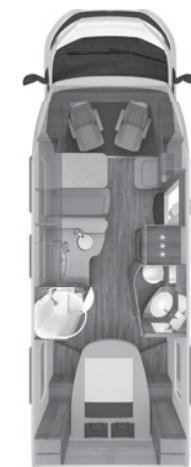

SUN TI

Platinum Selection

Tekniske data

Prislister

Tekniske data	650 MF	650 MEG	650 MG	700 MEG	700 MX
FIAT BASISMOTOR					
Fiat Ducato 3500 kg; 2,3 l Multijet 130 (96 kW/130 PS)					
Veil. pris inkl. mva.	X	X	X	X	X
Grunnutrustning					
Total lengde (cm)	699	699	699	747	747
Bredde cm (ute/inne)	234 / 218	234 / 218	234 / 218	234 / 218	234 / 218
Høyde cm (ute/inne)	294 / 200	294 / 200	294 / 200	294 / 200	294 / 200
Vekt av det tomme kjøretøyet (kg)*	2.825	2.825	2.825	2.905	2.905
Vekt i kjørekklar stand (kg)*	2.990	2.990	2.990	3.070	3.070
Teknisk tillatt totalvekt (kg)*	3.500	3.500	3.500	3.500	3.500
Maksimal lastemulighet (kg)*	510	510	510	430	430
Tilhengerlast (kg)	2.000	2.000	2.000	2.000	2.000
Akselavstand (cm)	380	380	403	403	403
Dekkstørrelse	215 / 70 R 15 CP	215 / 70 R 15 CP	215 / 70 R 15 CP	215 / 70 R 15 CP	215 / 70 R 15 CP
Felgstørrelse	6j x 15	6j x 15	6j x 15	6j x 15	6j x 15
Antall personer tillatt under kjøring	4	4	4	4	4
Sengeplasser	4	opptil 4	opptil 4	opptil 4	opptil 4
Automatiske 3-punkts sikkerhetsbelter	2	2	2	2	2
PÅBYGG					
Vindu med integrert dobbelt rullegardin	3	4	4	4	4
Takluser, åpning 40 x 40 cm | 28 x 28 cm	3 | 1	3 | 1	3 | 1	3 | 1	3 | 1
Oppbevaringsluke (cm):	Bak til høyre: 80 x 94 (75 x 88,5)	-	-	-	Bak til høyre: 65 x 94 (60 x 84,5)
Hekkgarasje (cm): B x H dør (utskjæringsmål)	-	80 x 120 (75 x 114,5)	80 x 120 (75 x 114,5)	80 x 120 (75 x 114,5)	-
Serviceluke for serviceboks, foran til venstre (cm) (B x H)	100 x 55	100 x 55	100 x 55	100 x 55	100 x 55
Taktykkelse (mm)	32	32	32	32	32
Veggykkelse sidevegg (mm)	31	31	31	31	31
Veggykkelse gulv oppe (cm)	36	36	36	36	36

X Standardutstyr

- Støttes ikke teknisk

* Vær oppmerksom på merknadene og informasjonen på side 55