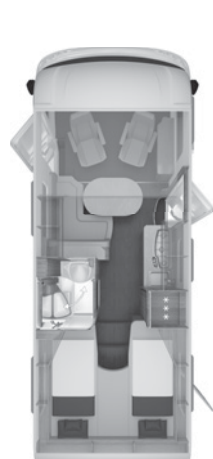

SKY I

Tekniske data

Prislister

Tekniske data	650 LEG	700 LG	700 LEG	700 LX
FIAT BASISMOTOR				
Fiat Ducato 3500 kg; 2,3 l Multijet 130 (96 kW/130 PS)				
Veil. pris inkl. mva.	X	X	X	X
Grunnutrustning				
Total lengde (cm)	694	748	748	748
Bredde cm (ute/inne)	234/218	234/218	234/218	234/218
Høyde cm (ute/inne)	294 / 200	294 / 200	294 / 200	294 / 200
Vekt av det tomme kjøretøyet (kg)*	2.915	2.985	2.985	2.985
Vekt i kjørefklar stand (kg)*	3.080	3.150	3.150	3.150
Teknisk tillatt totalvekt (kg)*	3.500	3.500	3.500	3.500
Maksimal lastemulighet (kg)*	420	350	350	350
Tilhengerlast (kg)	2.000	2.000	2.000	2.000
Akselavstand (cm)	380	403	403	403
Dekkestørrelse	215 / 70 R 15 CP	215 / 70 R 15 CP	215 / 70 R 15 CP	215 / 70 R 15 CP
Felgstørrelse	6j x 15	6j x 15	6j x 15	6j x 15
Antall personer tillatt under kjøring	4	4	4	4
Sengeplasser	4	Opptil 6	Opptil 6	Opptil 6
FØRERHUS / CHASSIS FIAT				
Automatiske 3-punkts sikkerhetsbelter	2	2	2	2
PÅBYGG				
Rammevindu Seitz S7 med integrert dobbelt rullegardin	4	4	4	4
Takluker, åpning 40 x 40 cm | 28 x 28 cm	4 | 1	4 | 1	4 | 1	4 | 1
Hekkgarasje (cm): B x H dør (utskjæringsmål)	100 x 120 (95 x 114,5)	100 x 120 (95 x 114,5)	100 x 120 (95 x 114,5)	100 x 120 (95 x 114,5)
Service Luke for serviceboks, foran til venstre (cm) (B x H)	100 x 55	100 x 55	100 x 55	100 x 55
Service Luke (cm) (B x H)	Bak til høyre: 90 x 24	Bak til høyre: 70 x 24	Bak til høyre: 70 x 24	Bak til høyre: 70 x 24
Taktykkelse (mm)	33	33	33	33
Veggtykkelse sidevegg (mm)	33	33	33	33
Veggtykkelse gulv oppe (mm)	36	36	36	36

X Standardutstyr
– Støttes ikke teknisk

* Vær oppmerksom på merknadene og informasjonen på side 55