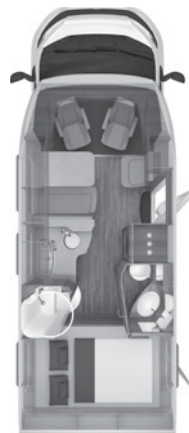

SUN TI

Platinum Selection

Tekniske data

Prislister

Tekniske data	650 MF	650 MEG	650 MG	700 MEG	700 MX
FIAT BASISMOTOR					
Fiat Ducato 3500 kg; 2,3 l Multijet 130 (96 kW/130 PS)					
Veil. pris inkl. mva.	X	X	X	X	X
Grunnutrustning					
Total lengde (cm)	699	699	699	747	747
Bredde cm (ute/inne)	234 / 218	234 / 218	234 / 218	234 / 218	234 / 218
Høyde cm (ute/inne)	294 / 200	294 / 200	294 / 200	294 / 200	294 / 200
Vekt av det tomme kjøretøyet (kg)*	2.825	2.825	2.825	2.905	2.905
Vekt i kjørekklar stand (kg)*	2.990	2.990	2.990	3.070	3.070
Teknisk tillatt totalvekt (kg)*	3.500	3.500	3.500	3.500	3.500
Maksimal lastemulighet (kg)*	510	510	510	430	430
Tilhengerlast (kg)	2.000	2.000	2.000	2.000	2.000
Akselavstand (cm)	380	380	403	403	403
Dekkstørrelse	215 / 70 R 15 CP	215 / 70 R 15 CP	215 / 70 R 15 CP	215 / 70 R 15 CP	215 / 70 R 15 CP
Felgstørrelse	6j x 15	6j x 15	6j x 15	6j x 15	6j x 15
Antall personer tillatt under kjøring	4	4	4	4	4
Sengeplasser	4	opptil 4	opptil 4	opptil 4	opptil 4
Automatiske 3-punkts sikkerhetsbelter	2	2	2	2	2
PÅBYGG					
Vindu med integrert dobbelt rullegardin	3	4	4	4	4
Takluser, åpning 40 x 40 cm | 28 x 28 cm	3 | 1	3 | 1	3 | 1	3 | 1	3 | 1
Oppbevaringsluke (cm):	Bak til høyre: 80 x 94 (75 x 88,5)	-	-	-	Bak til høyre: 65 x 94 (60 x 84,5)
Hekkgarasje (cm): B x H dør (utskjæringsmål)	-	80 x 120 (75 x 114,5)	80 x 120 (75 x 114,5)	80 x 120 (75 x 114,5)	-
Serviceluke for serviceboks, foran til venstre (cm) (B x H)	100 x 55	100 x 55	100 x 55	100 x 55	100 x 55
Taktykkelse (mm)	32	32	32	32	32
Veggykkelse sidevegg (mm)	31	31	31	31	31
Veggykkelse gulv oppe (cm)	36	36	36	36	36

X Standardutstyr

- Støttes ikke teknisk

* Vær oppmerksom på merknadene og informasjonen på side 55