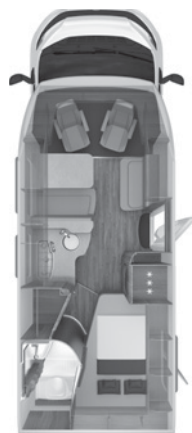

SUN TI

Platinum Selection

Tekniske data

Prislister

Tekniske data	650 MF	650 MEG	650 MG	700 MEG	700 MX
FIAT BASISMOTOR					
Fiat Ducato 3500 kg; 2,3 l Multijet 130 (96 kW/130 PS)					
Veil. pris inkl. mva.	X	X	X	X	X
Grunnutrustning					
Total lengde (cm)	699	699	699	747	747
Bredde cm (ute/inne)	234 / 218	234 / 218	234 / 218	234 / 218	234 / 218
Høyde cm (ute/inne)	294 / 200	294 / 200	294 / 200	294 / 200	294 / 200
Vekt av det tomme kjøretøyet (kg)*	2.825	2.825	2.825	2.905	2.905
Vekt i kjørekklar stand (kg)*	2.990	2.990	2.990	3.070	3.070
Teknisk tillatt totalvekt (kg)*	3.500	3.500	3.500	3.500	3.500
Maksimal lastemulighet (kg)*	510	510	510	430	430
Tilhengerlast (kg)	2.000	2.000	2.000	2.000	2.000
Akselavstand (cm)	380	380	403	403	403
Dekkstørrelse	215 / 70 R 15 CP	215 / 70 R 15 CP	215 / 70 R 15 CP	215 / 70 R 15 CP	215 / 70 R 15 CP
Felgstørrelse	6j x 15	6j x 15	6j x 15	6j x 15	6j x 15
Antall personer tillatt under kjøring	4	4	4	4	4
Sengeplasser	4	opptil 4	opptil 4	opptil 4	opptil 4
Automatiske 3-punkts sikkerhetsbelter	2	2	2	2	2
PÅBYGG					
Vindu med integrert dobbelt rullegardin	3	4	4	4	4
Takluser, åpning 40 x 40 cm | 28 x 28 cm	3 | 1	3 | 1	3 | 1	3 | 1	3 | 1
Oppbevaringsluke (cm):	Bak til høyre: 80 x 94 (75 x 88,5)	-	-	-	Bak til høyre: 65 x 94 (60 x 84,5)
Hekkgarasje (cm): B x H dør (utskjæringsmål)	-	80 x 120 (75 x 114,5)	80 x 120 (75 x 114,5)	80 x 120 (75 x 114,5)	-
Serviceluke for serviceboks, foran til venstre (cm) (B x H)	100 x 55	100 x 55	100 x 55	100 x 55	100 x 55
Taktykkelse (mm)	32	32	32	32	32
Veggykkelse sidevegg (mm)	31	31	31	31	31
Veggykkelse gulv oppe (cm)	36	36	36	36	36

X Standardutstyr

- Støttes ikke teknisk

* Vær oppmerksom på merknadene og informasjonen på side 55