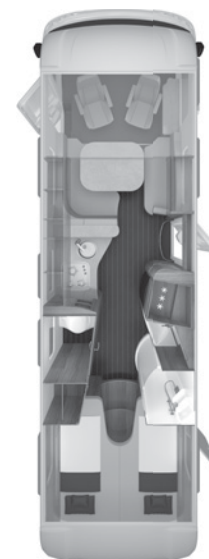

SUN I

Tekniske data

Prislister

Tekniske data	700 LG	700 LEG	700 LX	900 LEG	900 LX
FIAT BASISMOTOR					
Fiat Ducato 4000 kg; 2,3 I Multijet 130 (96 kW/130 PS)	X	X	X	-	-
Fiat Ducato AMC-chassis 5000 kg; 2,3 I Multijet 130 (96 kW/130 PS)	-	-	-	X	X
Grunnutrustning					
Total lengde (cm)	744	744	744	882	882
Bredde cm (ute/inne)	234/218	234/218	234/218	234 / 218	234 / 218
Høyde cm (ute/inne)	294 / 200	294 / 200	294 / 200	294 / 200	294 / 200
Vekt av det tomme kjøretøyet (kg)*	3.265	3.265	3.265	3.760	3.760
Vekt i kjørefklar stand (kg)*	3.430	3.430	3.430	3.950	3.950
Teknisk tillatt totalvekt (kg)*	4.000	4.000	4.000	5.000	5.000
Maksimal lastemulighet (kg)*	570	570	570	1.050	1.050
Tilhengerlast (kg)	1.850	1.850	1.850	1.500 (Totalveket bil + henger: maks. 6000 kg.)	1.500 (Totalveket bil + henger: maks. 6000 kg.)
Akselavstand (cm)	403	403	403	448 + 80	448 + 80
Dekkstørrelse	225 / 75 R 16 CP	225 / 75 R 16 CP	225 / 75 R 16 CP	225 / 75 R 16 CP	225 / 75 R 16 CP
Felgstørrelse	6j x 16	6j x 16	6j x 16	6j x 16	6j x 16
Antall personer tillatt under kjøring	4	4	4	4	4
Sengeplasser	4	4	4	4	4

X Standardutstyr
- Støttes ikke teknisk

* Vær oppmerksom på merknadene og informasjonen på side 55