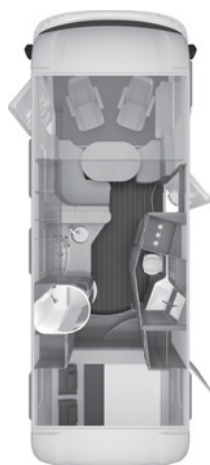

SUN I

Tekniske data

Prislister

Tekniske data	700 LG	700 LEG	700 LX	900 LEG	900 LX
FIAT BASISMOTOR					
Fiat Ducato 4000 kg; 2,3 I Multijet 130 (96 kW/130 PS)	X	X	X	-	-
Fiat Ducato AMC-chassis 5000 kg; 2,3 I Multijet 130 (96 kW/130 PS)	-	-	-	X	X
Grunnutrustning					
Total lengde (cm)	744	744	744	882	882
Bredde cm (ute/inne)	234/218	234/218	234/218	234 / 218	234 / 218
Høyde cm (ute/inne)	294 / 200	294 / 200	294 / 200	294 / 200	294 / 200
Vekt av det tomme kjøretøyet (kg)*	3.265	3.265	3.265	3.760	3.760
Vekt i kjørefklar stand (kg)*	3.430	3.430	3.430	3.950	3.950
Teknisk tillatt totalvekt (kg)*	4.000	4.000	4.000	5.000	5.000
Maksimal lastemulighet (kg)*	570	570	570	1.050	1.050
Tilhengerlast (kg)	1.850	1.850	1.850	1.500 (Totalveket bil + henger: maks. 6000 kg.)	1.500 (Totalveket bil + henger: maks. 6000 kg.)
Akselavstand (cm)	403	403	403	448 + 80	448 + 80
Dekkstørrelse	225 / 75 R 16 CP	225 / 75 R 16 CP	225 / 75 R 16 CP	225 / 75 R 16 CP	225 / 75 R 16 CP
Felgstørrelse	6j x 16	6j x 16	6j x 16	6j x 16	6j x 16
Antall personer tillatt under kjøring	4	4	4	4	4
Sengeplasser	4	4	4	4	4

X Standardutstyr
- Støttes ikke teknisk

* Vær oppmerksom på merknadene og informasjonen på side 55