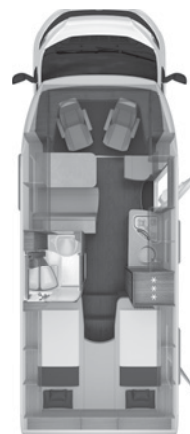

L!VE TI

Tekniske data

Prislister

Tekniske data	590 MF	650 MEG	700 MEG
FIAT BASISMOTOR			
Fiat Ducato 3500 kg; 2,3 l Multijet 130 (96 kW/130 PS)			
* Veil. pris inkl. mva.	X	X	X
Grunnutrustning			
Total lengde (cm)	644	698	752
Bredde cm (ute/inne)	232 / 218	232 / 218	232/218
Høyde cm (ute/inne)	279 / 200	279 / 200	279 / 200
Vekt av det tomme kjøretøyet (kg)*	2.585	2.695	2.785
Vekt i kjørekklar stand (kg)*	2.750	2.860	2.950
Teknisk tillatt totalvekt (kg)*	3.500	3.500	3.500
Maksimal lastemulighet (kg)*	750	640	550
Tilhengerlast (kg)	2.000	2.000	2.000
Akselavstand (cm)	345	380	403
Dekkstørrelse	215 / 70 R 15 CP	215 / 70 R 15 CP	215 / 70 R 15 CP
Felgstørrelse	6J x 15	6J x 15	6J x 15
Antall personer tillatt under kjøring	4	4	4
Sengeplasser	2	opptil 3	opptil 4
Automatiske 3-punkts sikkerhetsbelter, høydejusterbare	2	2	2
PÅBYGG			
Hengslede vinduer / skyvevinduer med integrert dobbelt rullegardin	3	3	3
Takluker, åpning 40 x 40 | 28 x 28 cm	2 | 1	2 | 1	2 | 1
Hekkgarasje (cm) (B x H dør)	80 x 80 (75 x 74,5)	80 x 110 (75 x 104,5)	80 x 110 (75 x 104,5)
Service Luke foran til venstre (cm) (B x H)	53 x 37,5	53 x 37,5	53 x 37,5
Taktykkelse (mm)	32	32	32

X Standardutstyr
– Støttes ikke teknisk

* Vær oppmerksom på merknadene og informasjonen på side 55