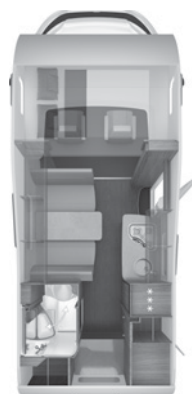

L!VE TRAVELLER

Tekniske data

Prislister

Tekniske data	550 DB	600 DKG	650 DG
FIAT BASISMOTOR			
Fiat Ducato 3500 kg; 2,3 l Multijet 130 (96 kW/130 PS)			
Veil. pris inkl. mva.	X	X	X
Grunnutrustning			
Total lengde (cm)	596	650	698
Bredde cm (ute/inne)	234 / 218	234 / 218	234 / 218
Høyde cm (ute/inne)	323 / 200	323 / 200	323 / 200
Vekt av det tomme kjøretøyet (kg)*	2.695	2.790	2.875
Vekt i kjøreklar stand (kg)*	2.860	2.955	3.040
Teknisk tillatt totalvekt (kg)*	3.500	3.500	3.500
Maksimal lastemulighet (kg)*	640	545	460
Tilhengerlast (kg)	2.000	2.000	2.000
Akselavstand (cm)	345	345	380
Dekkstørrelse	215/70 R15CP	215/70 R15CP	215/70 R15CP
Felgstørrelse	6 x 15	6 x 15	6 x 15
Antall personer tillatt under kjøring	6	6	6
Sengeplasser	4	opptil 6	6
Automatiske 3-punkts sikkerhetsbelter	2	2	2
Volum dieseltank	90	90	60
PÅBYGG			
Hengslet vindu med integrert dobbelt rullegardin	4	4	4
Takluker, åpning 40 x 40 cm | 28 x 28 cm	2 | 1	3 | 2	4 | 1
Hekkgarasje (cm): B x H dør (utskjæringsmål)	-	62,5 x 110 (57,5 x 104,5)	80 x 110 (75 x 104,5)
Serviceluke for oppbevaringsrom under gulvet (B x H)	60 x 22,5	-	-
Taktykkelse (mm)	32	32	32
Veggtykkelse sidevegg (mm)	31	31	31

X Standardutstyr
- Støttes ikke teknisk

* Vær oppmerksom på merknadene og informasjonen på side 55