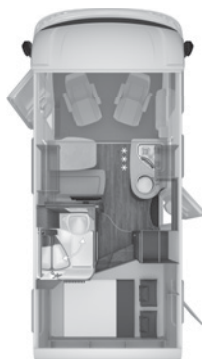

VAN I

Tekniske data

Prislister

Tekniske data	550 MD	600 MG	650 MEG
FIAT BASISMOTOR			
Fiat Ducato 3500 kg; 2,3 l Multijet 130 (96 kW/130 PS)			
Veil. pris inkl. mva.	X	X	X
Grunnutrustning			
Total lengde (cm)	596	676	700
Bredde cm (ute/inne)	220 / 205	220 / 205	220 / 205
Høyde cm (ute/inne)	276 / 196	276 / 196	276 / 196
Vekt av det tomme kjøretøyet (kg)*	2.535	2.655	2.705
Vekt i kjørekklar stand (kg)*	2.700	2.820	2.870
Teknisk tillatt totalvekt (kg)*	3.500	3.500	3.500
Maksimal lastemulighet (kg)*	800	680	630
Tilhengerlast (kg)	2.000	2.000	2.000
Akselavstand (cm)	345	380	380
Dekkestørrelse	215 / 70 R 15 CP	215 / 70 R 15 CP	215 / 70 R 15 CP
Felgstørrelse	6J x 15	6J x 15	6J x 15
Antall personer tillatt under kjøring	4	4	4
Sengeplasser	4	4	5
Automatiske 3-punkts sikkerhetsbelter	2	2	2
PÅBYGG			
Rammevidu Seitz S7 med integrert dobbelt rullegardin	3	3	4
Takluker, åpning 40 x 40 cm | 28 x 28 cm	3 | 1	3 | 1	3 | 1
Hekkgarasje (cm): B x H dør (utskjæringsmålt)	80 x 110 (75 x 104,5)	80 x 110 (75 x 104,5)	80 x 110 (75 x 104,5)
Service Luke for serviceboks, foran til venstre (cm) (B x H)	53 x 37,5	53 x 37,5	53 x 37,5
Taktykkelse (mm)	32	32	32
Veggtykkelse sidevegg (mm)	31	31	31
Veggtykkelse gulv (mm)	48	48	48

X Standardutstyr
– Støttes ikke teknisk

* Vær oppmerksom på merknadene og informasjonen på side 55