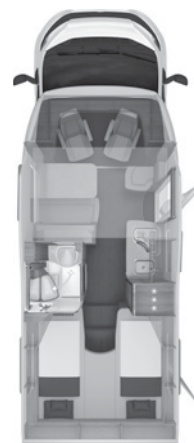

SKY WAVE

Tekniske data

Prislister

Tekniske data	650 MF	650 MEG	700 MEG
FIAT BASISMOTOR			
Fiat Ducato 3500 kg; 2,3 l Multijet 130 (96 kW/130 PS)			
Veil. pris inkl. mva.	X	X	X
Grunnutrustning			
Total lengde (cm)	698	698	752
Bredde cm (ute/inne)	232 / 218	232 / 218	232 / 218
Høyde cm (ute/inne)	284 / 200	284 / 200	284 / 200
Vekt av det tomme kjøretøyet (kg)*	2.805	2.805	2.905
Vekt i kjøreklar stand (kg)*	2.970	2.970	3.070
Teknisk tillatt totalvekt (kg)*	3.500	3.500	3.500
Maksimal lastemulighet (kg)*	530	530	430
Tilhengerlast (kg)	2.000	2.000	2.000
Akselavstand (cm)	380	380	403
Dekkstørrelse	215 / 70 R 15 CP	215 / 70 R 15 CP	215 / 70 R 15 CP
Felgstørrelse	6J x 15	6J x 15	6J x 15
Antall personer tillatt under kjøring	4	4	4
Sengeplasser	Opptil 6	Opptil 5	Opptil 5
Automatiske 3-punkts sikkerhetsbelter	2	2	2
PÅBYGG			
Hengslende vinduer / skyvevinduer med integrert dobbelt rullegardin	4	4	5
Takluker, åpning 40 x 40 cm | 28 x 28 cm	2 | 1	2 | 1	2 | 1
Hekkgarasje (cm): B x H dør	75 x 75	75 x 105	75 x 105
Service Luke for serviceboks, foran til venstre (cm) (B x H)	53 x 37,5	53 x 37,5	53 x 37,5
Taktykkelse (mm)	32	32	32
Veggykkelse sidevegg (mm)	31	31	31
Veggykkelse gulv (mm)	40	40	40

X Standardutstyr

* Vær oppmerksom på merknadene og informasjonen på side 55

– Støttes ikke teknisk