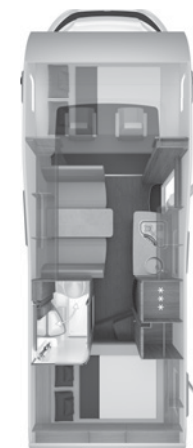

L!VE TRAVELLER

Tekniske data

Prislister

Tekniske data	550 DB	600 DKG	650 DG
FIAT BASISMOTOR			
Fiat Ducato 3500 kg; 2,3 l Multijet 130 (96 kW/130 PS)			
Veil. pris inkl. mva.	X	X	X
Grunnutrustning			
Total lengde (cm)	596	650	698
Bredde cm (ute/inne)	234 / 218	234 / 218	234 / 218
Høyde cm (ute/inne)	323 / 200	323 / 200	323 / 200
Vekt av det tomme kjøretøyet (kg)*	2.695	2.790	2.875
Vekt i kjøreklar stand (kg)*	2.860	2.955	3.040
Teknisk tillatt totalvekt (kg)*	3.500	3.500	3.500
Maksimal lastemulighet (kg)*	640	545	460
Tilhengerlast (kg)	2.000	2.000	2.000
Akselavstand (cm)	345	345	380
Dekkstørrelse	215/70 R15CP	215/70 R15CP	215/70 R15CP
Felgstørrelse	6 x 15	6 x 15	6 x 15
Antall personer tillatt under kjøring	6	6	6
Sengeplasser	4	opptil 6	6
Automatiske 3-punkts sikkerhetsbelter	2	2	2
Volum dieseltank	90	90	60
PÅBYGG			
Hengslet vindu med integrert dobbelt rullegardin	4	4	4
Takluker, åpning 40 x 40 cm | 28 x 28 cm	2 | 1	3 | 2	4 | 1
Hekkgarasje (cm): B x H dør (utskjæringsmål)	-	62,5 x 110 (57,5 x 104,5)	80 x 110 (75 x 104,5)
Serviceluke for oppbevaringsrom under gulvet (B x H)	60 x 22,5	-	-
Taktykkelse (mm)	32	32	32
Veggtykkelse sidevegg (mm)	31	31	31

X Standardutstyr
- Støttes ikke teknisk

* Vær oppmerksom på merknadene og informasjonen på side 55