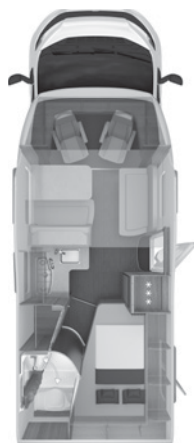

SKY WAVE

Tekniske data

Prislister

Tekniske data	650 MF	650 MEG	700 MEG
FIAT BASISMOTOR			
Fiat Ducato 3500 kg; 2,3 l Multijet 130 (96 kW/130 PS)			
Veil. pris inkl. mva.	X	X	X
Grunnutrustning			
Total lengde (cm)	698	698	752
Bredde cm (ute/inne)	232 / 218	232 / 218	232 / 218
Høyde cm (ute/inne)	284 / 200	284 / 200	284 / 200
Vekt av det tomme kjøretøyet (kg)*	2.805	2.805	2.905
Vekt i kjøreklar stand (kg)*	2.970	2.970	3.070
Teknisk tillatt totalvekt (kg)*	3.500	3.500	3.500
Maksimal lastemulighet (kg)*	530	530	430
Tilhengerlast (kg)	2.000	2.000	2.000
Akselavstand (cm)	380	380	403
Dekkstørrelse	215 / 70 R 15 CP	215 / 70 R 15 CP	215 / 70 R 15 CP
Felgstørrelse	6J x 15	6J x 15	6J x 15
Antall personer tillatt under kjøring	4	4	4
Sengeplasser	Opptil 6	Opptil 5	Opptil 5
Automatiske 3-punkts sikkerhetsbelter	2	2	2
PÅBYGG			
Hengslende vinduer / skyvevinduer med integrert dobbelt rullegardin	4	4	5
Takluker, åpning 40 x 40 cm | 28 x 28 cm	2 | 1	2 | 1	2 | 1
Hekkgarasje (cm): B x H dør	75 x 75	75 x 105	75 x 105
Service Luke for serviceboks, foran til venstre (cm) (B x H)	53 x 37,5	53 x 37,5	53 x 37,5
Taktykkelse (mm)	32	32	32
Veggykkelse sidevegg (mm)	31	31	31
Veggykkelse gulv (mm)	40	40	40

X Standardutstyr

* Vær oppmerksom på merknadene og informasjonen på side 55

– Støttes ikke teknisk