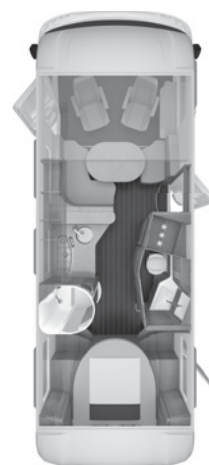

SUN I

Tekniske data

Prislister

Tekniske data	700 LG	700 LEG	700 LX	900 LEG	900 LX
FIAT BASISMOTOR					
Fiat Ducato 4000 kg; 2,3 I Multijet 130 (96 kW/130 PS)	X	X	X	-	-
Fiat Ducato AMC-chassis 5000 kg; 2,3 I Multijet 130 (96 kW/130 PS)	-	-	-	X	X
Grunnutrustning					
Total lengde (cm)	744	744	744	882	882
Bredde cm (ute/inne)	234/218	234/218	234/218	234 / 218	234 / 218
Høyde cm (ute/inne)	294 / 200	294 / 200	294 / 200	294 / 200	294 / 200
Vekt av det tomme kjøretøyet (kg)*	3.265	3.265	3.265	3.760	3.760
Vekt i kjørefklar stand (kg)*	3.430	3.430	3.430	3.950	3.950
Teknisk tillatt totalvekt (kg)*	4.000	4.000	4.000	5.000	5.000
Maksimal lastemulighet (kg)*	570	570	570	1.050	1.050
Tilhengerlast (kg)	1.850	1.850	1.850	1.500 (Totalveket bil + henger: maks. 6000 kg.)	1.500 (Totalveket bil + henger: maks. 6000 kg.)
Akselavstand (cm)	403	403	403	448 + 80	448 + 80
Dekkstørrelse	225 / 75 R 16 CP	225 / 75 R 16 CP	225 / 75 R 16 CP	225 / 75 R 16 CP	225 / 75 R 16 CP
Felgstørrelse	6j x 16	6j x 16	6j x 16	6j x 16	6j x 16
Antall personer tillatt under kjøring	4	4	4	4	4
Sengeplasser	4	4	4	4	4

X Standardutstyr
- Støttes ikke teknisk

* Vær oppmerksom på merknadene og informasjonen på side 55