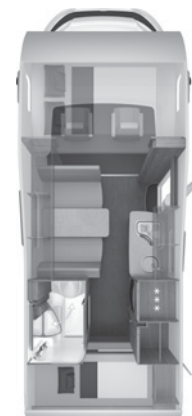

L!VE TRAVELLER

Tekniske data

Prislister

Tekniske data	550 DB	600 DKG	650 DG
FIAT BASISMOTOR			
Fiat Ducato 3500 kg; 2,3 l Multijet 130 (96 kW/130 PS)			
Veil. pris inkl. mva.	X	X	X
Grunnutrustning			
Total lengde (cm)	596	650	698
Bredde cm (ute/inne)	234 / 218	234 / 218	234 / 218
Høyde cm (ute/inne)	323 / 200	323 / 200	323 / 200
Vekt av det tomme kjøretøyet (kg)*	2.695	2.790	2.875
Vekt i kjøreklar stand (kg)*	2.860	2.955	3.040
Teknisk tillatt totalvekt (kg)*	3.500	3.500	3.500
Maksimal lastemulighet (kg)*	640	545	460
Tilhengerlast (kg)	2.000	2.000	2.000
Akselavstand (cm)	345	345	380
Dekkstørrelse	215/70 R15CP	215/70 R15CP	215/70 R15CP
Felgstørrelse	6 x 15	6 x 15	6 x 15
Antall personer tillatt under kjøring	6	6	6
Sengeplasser	4	opptil 6	6
Automatiske 3-punkts sikkerhetsbelter	2	2	2
Volum dieseltank	90	90	60
PÅBYGG			
Hengslet vindu med integrert dobbelt rullegardin	4	4	4
Takluker, åpning 40 x 40 cm | 28 x 28 cm	2 | 1	3 | 2	4 | 1
Hekkgarasje (cm): B x H dør (utskjæringsmål)	-	62,5 x 110 (57,5 x 104,5)	80 x 110 (75 x 104,5)
Serviceluke for oppbevaringsrom under gulvet (B x H)	60 x 22,5	-	-
Taktykkelse (mm)	32	32	32
Veggtykkelse sidevegg (mm)	31	31	31

X Standardutstyr
- Støttes ikke teknisk

* Vær oppmerksom på merknadene og informasjonen på side 55