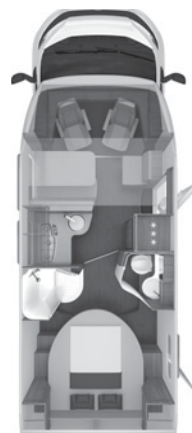

L!VE WAVE

Tekniske data

Prislister

Tekniske data	650 MG	650 MX	700 MEG	700 MX
FIAT BASISMOTOR				
Fiat Ducato 3500 kg; 2,3 l Multijet 130 (96 kW/130 PS)				
Veil. pris inkl. mva.	X	X	X	X
Grunnutrustning				
Total lengde (cm)	698	698	752	734
Bredde cm (ute/inne)	232 / 218	232/218	232/218	232/218
Høyde cm (ute/inne)	294 / 215	294 / 215	294 / 215	294 / 215
Vekt av det tomme kjøretøyet (kg)*	2.755	2.755	2.855	2.815
Vekt i kjørekklar stand (kg)*	2.920	2.920	3.020	2.980
Teknisk tillatt totalvekt (kg)*	3.500	3.500	3.500	3.500
Maksimal lastemulighet (kg)*	580	580	480	520
Tilhengerlast (kg)	2.000	2.000	2.000	2.000
Akselavstand (cm)	380	380	403	403
Dekkstørrelse	216 / 70 R 15 CP	215 / 70 R 15 CP	215 / 70 R 15 CP	215 / 70 R 15 CP
Felgstørrelse	6j x 15	6j x 15	6j x 15	6j x 15
Antall personer tillatt under kjøring	4	4	4	4
Sengeplasser	Opptil 6	Opptil 5	Opptil 6	Opptil 5
Automatiske 3-punkts sikkerhetsbelter	2	2	2	2
PÅBYGG				
Hengslede vinduer / skyvevinduer med integrert dobbelt rullegardin	4	4	4	4
Takluker, åpning 40 x 40 cm | 28 x 28 cm	3 | 1	3 | 1	3 | 1	3 | 1
Hekkgarasje (cm): B x H dør	80 x 110 (75 x 104,5)	65 x 94 (60 x 88,5)	80 x 110 (75 x 104,5)	65 x 94 (60 x 88,5)
Serviceluke for serviceboks, foran til venstre (cm) (B x H)	53 x 37,5	53 x 37,5	53 x 37,5	53 x 37,5
Taktykkelse (mm)	32	32	32	32
Veggtykkelse sidevegg (mm)	31	31	31	31
Veggtykkelse gulv (mm)	40	40	40	40

X Standardutstyr
– Støttes ikke teknisk

* Vær oppmerksom på merknadene og informasjonen på side 55