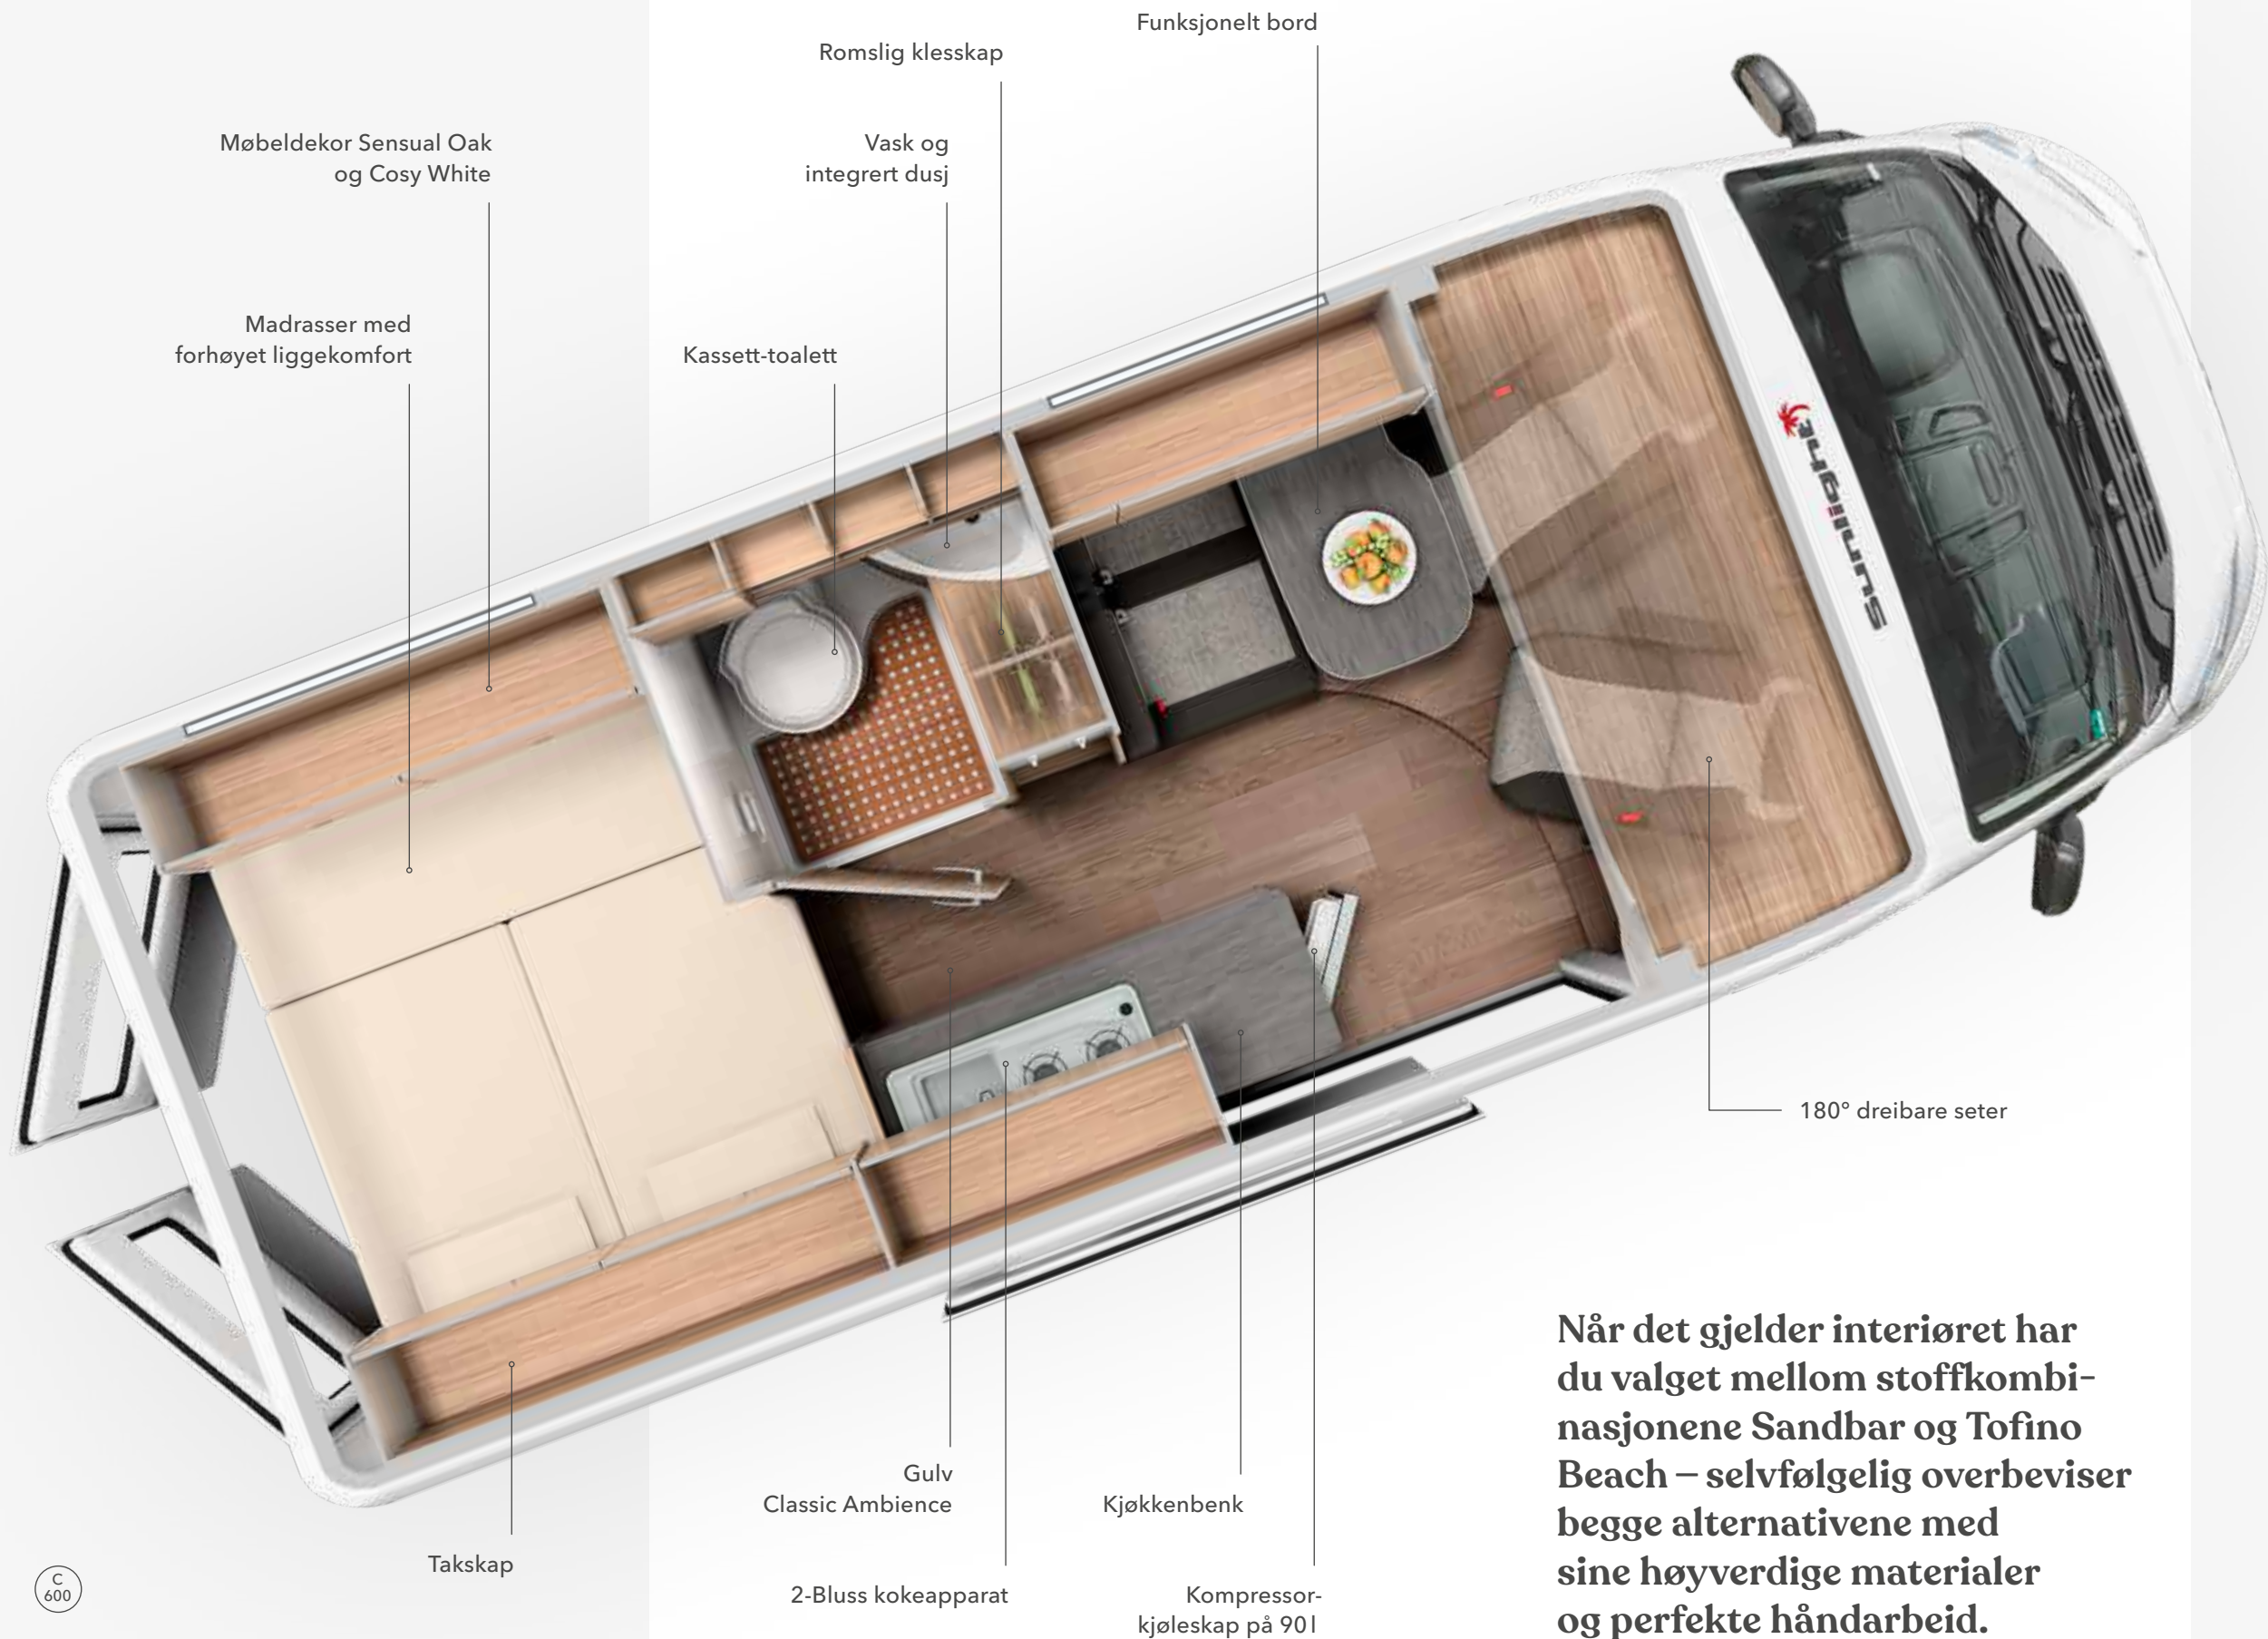

Super utvendig som innvendig.

360°-OPPTAK
på nettet på
sunlight.de/nn &
sunlight.de/dk

CLIFF – INNVENDIGT

Når det gjelder interiøret har du valget mellom stoffkombinasjonene Sandbar og Tofino Beach – selvfølgelig overbeviser begge alternativene med sine høyverdige materialer og perfekte håndarbeid.