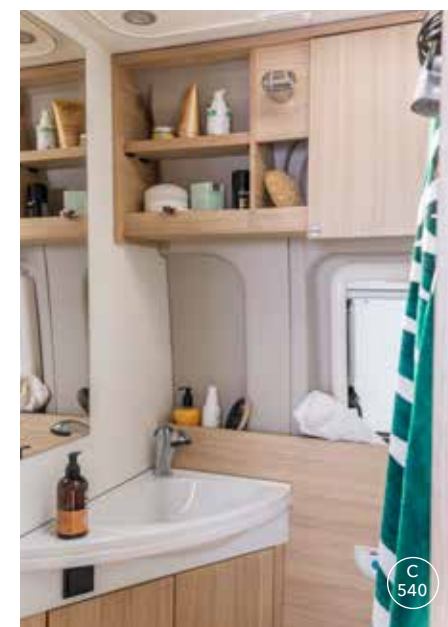

Clever & Clean

Når der er så mye mer enn hva du ville forvente: CLIFF stuer bort alle redskaper på en intelligent måte. Her er også små detaljer til store romløsninger. Dette viser seg bl.a. på badet, der dusjen, vasken og kassettoalettet har et multifunksjonelt konsept.

Høye krav: Også på badet blir det utelukkende benyttet materialer av høy kvalitet.

C 540

Tenk på tvers, design kreativt og få det maksimale ut av CLIFF og ut av eventyropplevelser.