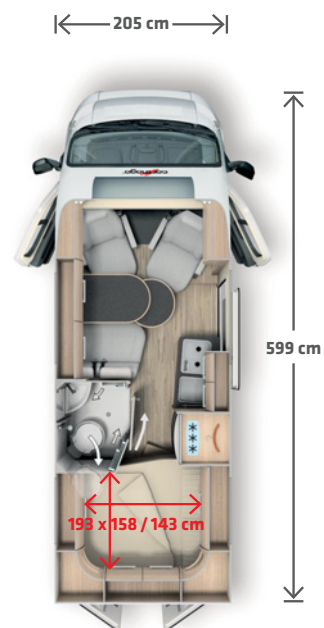

VAN CHARMING GT 600 DB

- Ekte bobillkomfort, enestående rom- og kjørefølelse
- Stor panorama takluke fra førerhuset til over sittegruppen
- Eksklusiv utførelse i Charming
- Flere høydepunkter se modell Charming 600 DB