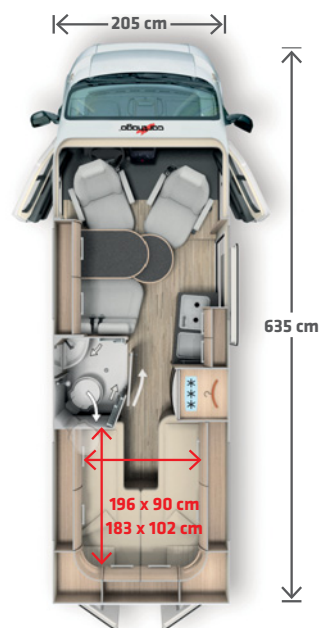

VAN CHARMING 640 LE

- Utvendig dekor Charming
- Interiør alternativet Charming i bicolor med eksklusivt krombånd intarsia
- Takbaldakiner med indirekte ambiente belysning
- Utseendemessig avstemt "fineline" - gulvbelegg
- Flere høydepunkter se modell 640 LE