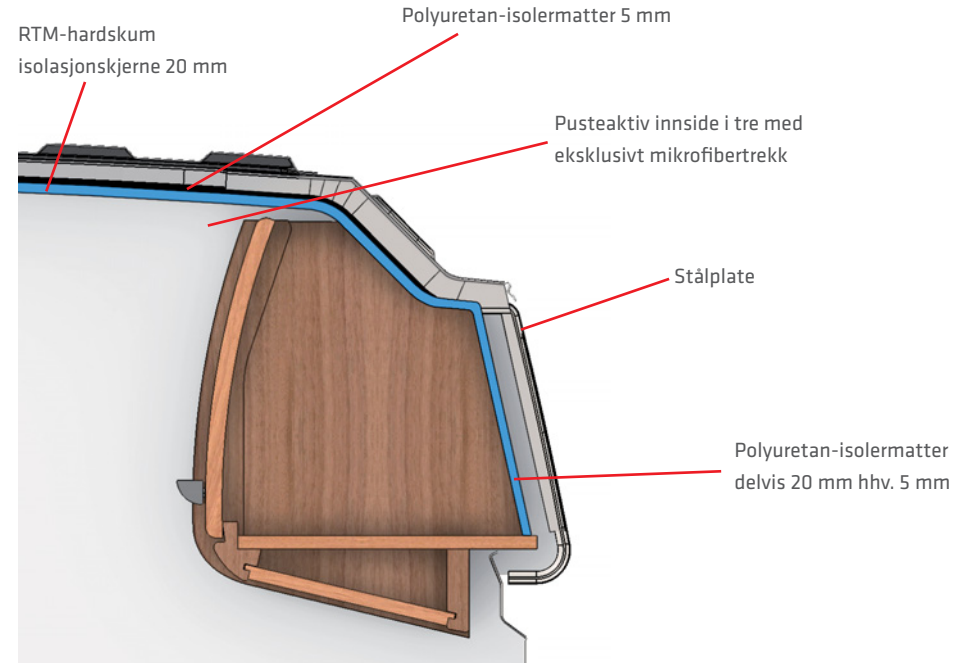

BEDRIFTEN

KOMFORT

EKSKLUSIVT

MERVERDI

DESIGN

BOBILTEKNIKK I VAN-KLASSEN

^ Carthago Van: kostbare karosseri-isoleringstiltak

Dine fordeler: