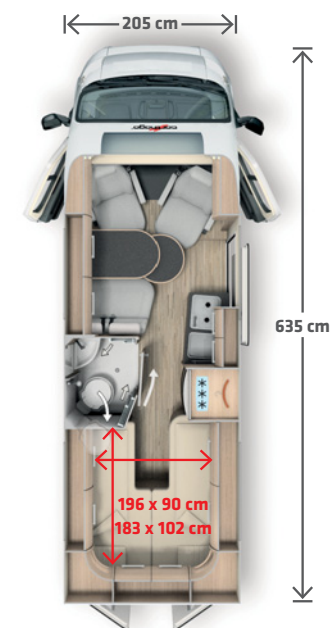

VAN CHARMING GT 640 LE

- Ekte bobillkomfort, enestående rom- og kjørefølelse
- Stort panoramatakvindu fra førerhuset til over sittegruppen
- Eksklusiv utførelse i Charming
- Flere høydepunkter se modell Charming 640 LE