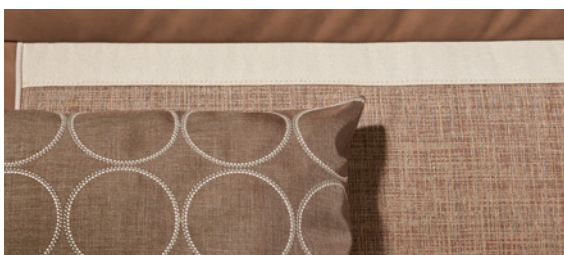

Tekstilskinn-stoffkombinasjon Malaga