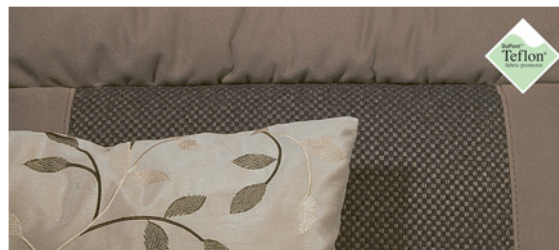

INTERIØR ALTERNATIVER

Kolleksjon	Trekktipe	Carthago Van	
		Torino	Cherry Shining
Design		Torino	Cherry Shining
Barcelona	Stoff	●	●
Lyon	Stoff	-	●
Toulouse	Stoff	●	●
Venezia	Stoff	●	-
Ancona	Tekstilskinn/stoff	○	-
Bordeaux	Tekstilskinn/stoff	-	○
Malaga	Tekstilskinn/stoff	○	-
Palermo	Tekstilskinn/stoff	-	○
Delskinn creme	Delskinn	○	-
Delskinn Macchiato	Delskinn	○	○
Delskinn Savannah	Delskinn	○	-
Skinn bicolor stone	Skinn	○	○
Skinn creme	Skinn	○	-
Skinn Macchiato	Skinn	○	○
Skinn sand	Skinn	○	○

Figurtekst ● standard ○ tilvalg - Ikke mulig

Dine fordeler:

- Høyeffektiv flekkbeskyttelse: Væsker trenger ikke inn i stoffet. Derfor kan de fleste flekkene fjernes med en fuktig klut.
- Høy lysekthet
- Slitesterk og enkelt å pleie
- Vaskbare pynteputer og gardiner
- Antibakterielt madrassstreck

Valgbar ved design Torino og Cherry Shining

Antara-stoffkombination Barcelona (standard)