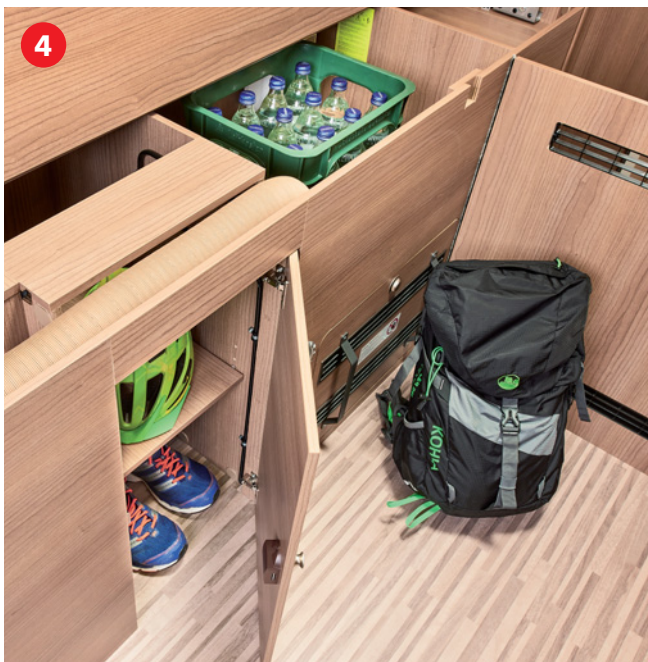

MERVERDI

DESIGN

STØRSTE OPPBEVARINGSROM I VAN-KLASSEN

Oppbevaringsfordeler:

- 1 Separat ekstra høyt klesskap med dybde for kleshengere** som veggskap under kjøleskapet
- 2 Førerhus-overskap med frontluke** (unntatt Charming GT)
- 3 Utvidet oppbevaringsplass på kjøkkenet:** Stort uttrekk under sittegruppen overfor kjøkkenet. Enkelt tilgjengelig.
- 4 Stort oppbevaringsrom under sittebenken overfor kjøkkenet:** Enkelt tilgjengelig takket være patentbeslag. Setestoff behøver ikke fjernes for åpning.
- 5 Enkelt utnyttbart, barrierefritt oppbevaringsrom i bakre del** takket være senger på begge sider som kan slås opp