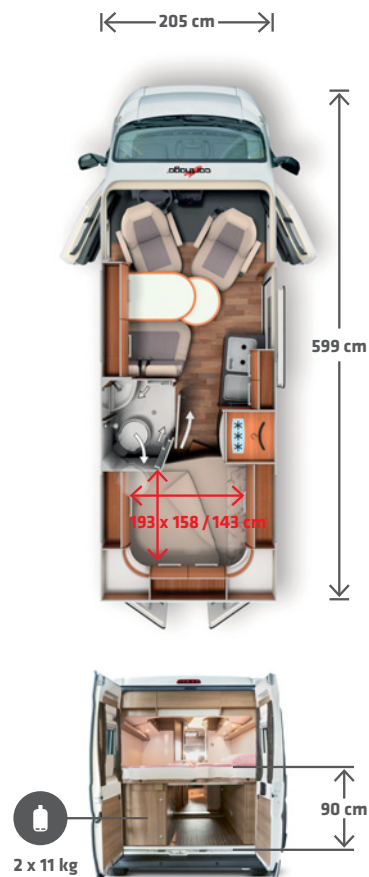

- Komfortabel planløsning med romslig tverrstilt bakre seng
- Stor sittegruppe bodel
- Stort kjøleskap i separat kombiskap
- Største 3-i-1-flexi bad i sin klasse
- Ekstra høyt klesskap
- Stort oppbevaringsrom i bakre del