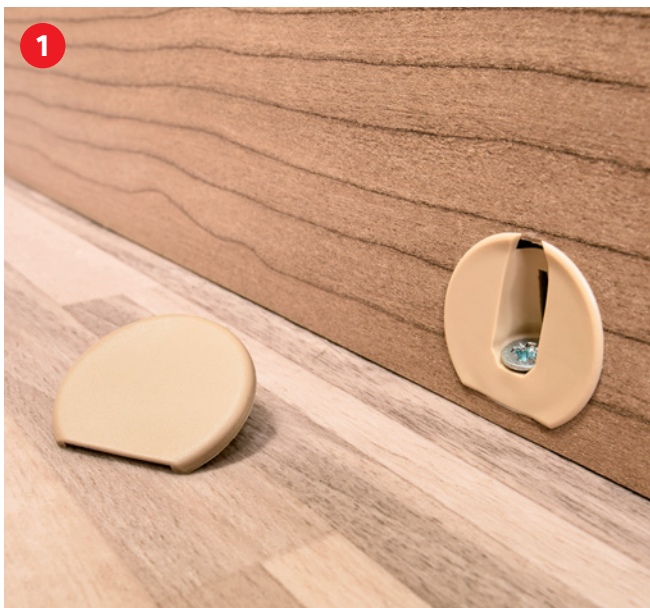

BEDRIFTEN

KOMFORT

EKSKLUSIVT

MERVERDI

DESIGN

MØBLER MED DOBBEL FORBINDELSESTEKNIKK

Dine fordeler:

- 1 Dobbel forbindelsesteknikk:** Møbler er skrudd og i tillegg sammenføyet – for høyeste stabilitet og lang levetid
- 2 Høyverdige, robuste metallhengsler og beslag**
- 3 Utvidelse av kjøkkenbenken som kan foldes ut** – plan, uten høydeforskjell
- 4 Plassbesparende skyvedør til badet med ergonomisk metallgrep** – sørger for bekvem gjennomgang til bodelen uten begrensning av gjennomgangsbredden ved åpnnet dør.