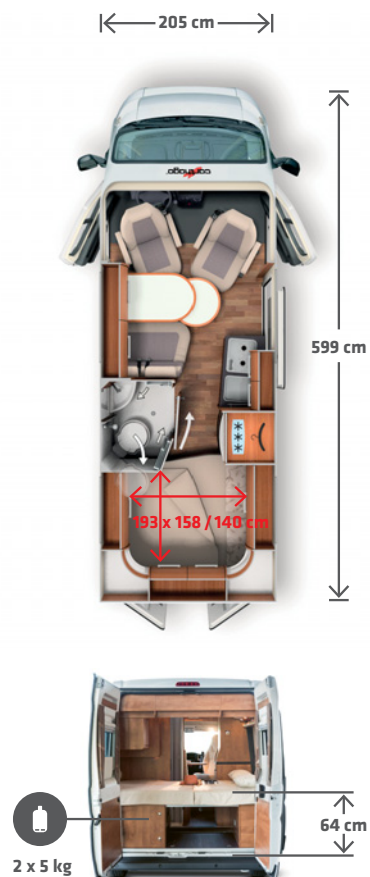

VAN 600 DB LOW-BED

- + Komfortabel planløsning med tverrstilt bakre seng med ekstra lav inngang
- Stor sittegruppe
- Stort kjøleskap i separat kombiskap
- Største 3-i-1-flexi bad i sin klasse
- Ekstra høyt klesskap
- Lave innstigningshøyder i sengene