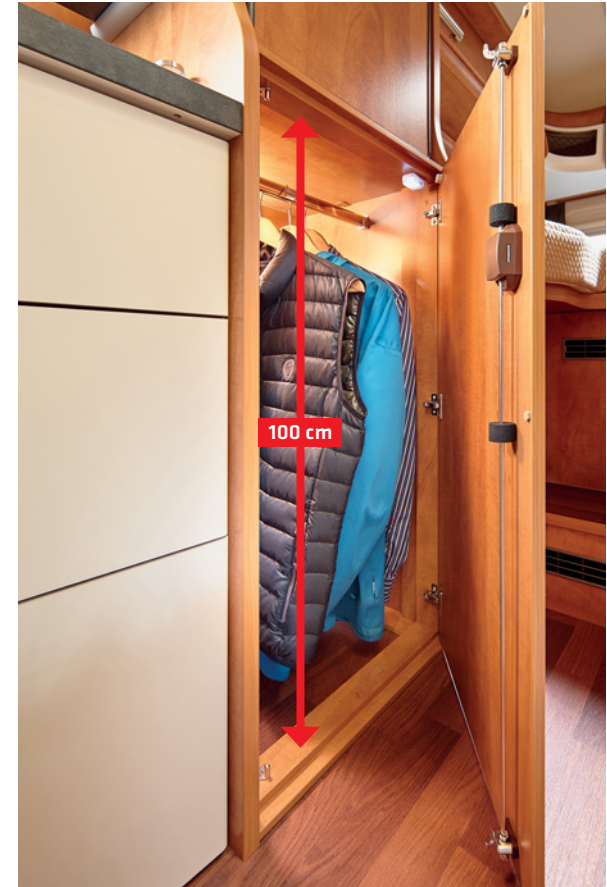

BEDRIFTEN

KOMFORT

EKSKLUSIVT