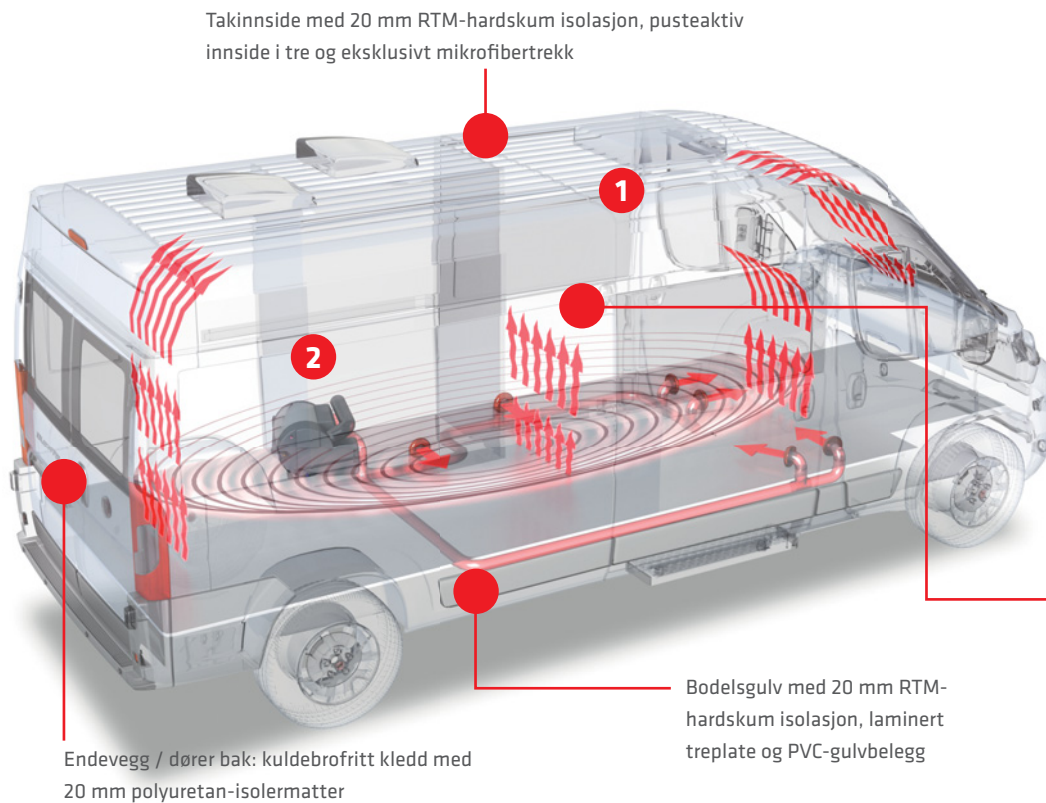

BEDRIFTEN

KOMFORT

EKSKLUSIVT

MERVERDI

DESIGN

BOBILTEKNIKK I VAN-KLASSEN

^ Carthago Van: kostbare karosseri-isoleringstiltak

Dine fordeler: