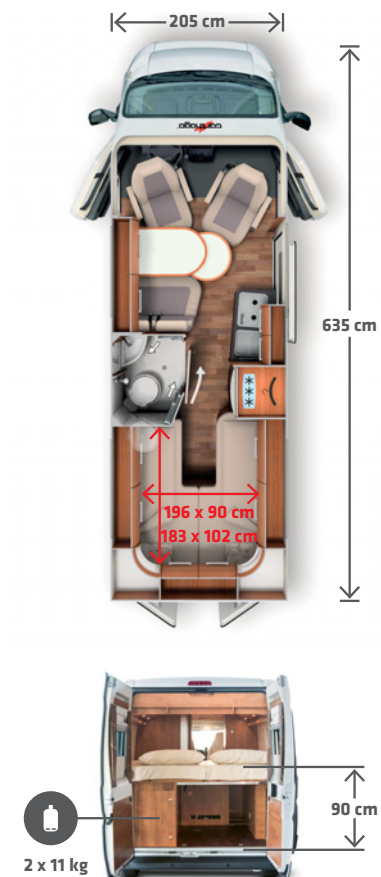

VAN 640 LE

- Komfortabel planløsning med romslige langsgående enkeltsenger
- Stor sittegruppe
- Stort kjøleskap i separat kombiskap
- Største 3-i-1-flexi bad i sin klasse
- Ekstra høyt klesskap
- Stort oppbevaringsrom i bakre del