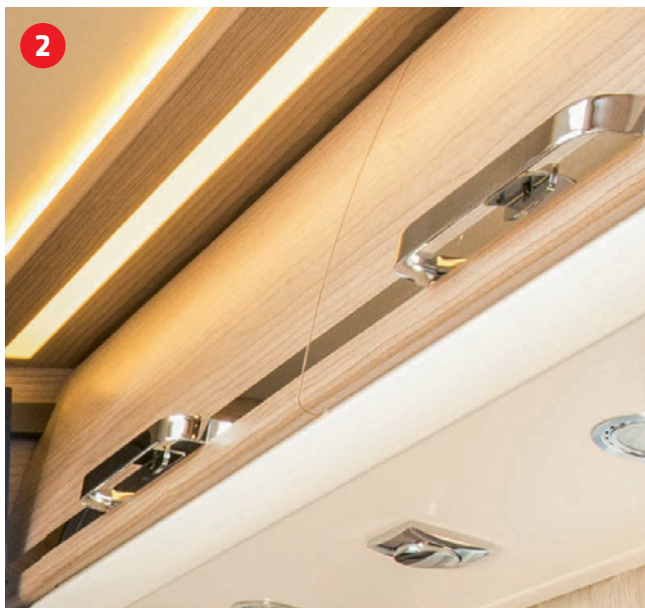

BEDRIFTEN

KOMFORT

EKSKLUSIVT

MERVERDI

DESIGN

MØBLER MED DOBBEL FORBINDELSESTEKNIKK

Dine fordeler:

- 1 Dobbel forbindelsesteknikk:** Møbler er skrudd og i tillegg sammenføyet – for høyeste stabilitet og lang levetid
- 2 Høyverdige, robuste metallhengsler og beslag**
- 3 Utvidelse av kjøkkenbenken som kan foldes ut** – plan, uten høydeforskjell
- 4 Plassbesparende skyvedør til badet med ergonomisk metallgrep** – sørger for bekvem gjennomgang til bodelen uten begrensning av gjennomgangsbredden ved åpnnet dør.