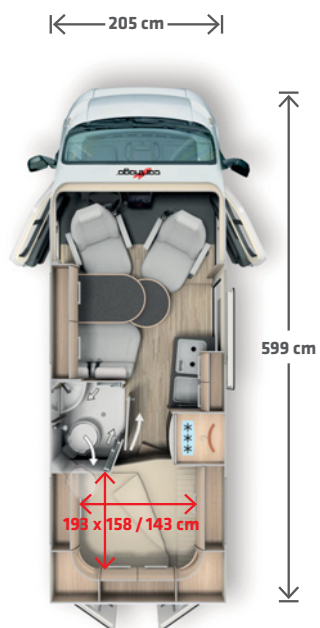

PLANLØSNINGER CHARMING/CHARMING GT

Eksklusive modeller

VAN CHARMING 600 DB

- Utvendig dekor Charming
- Interiør alternativet Charming i bicolor med eksklusive krombånd intarsia
- Takbaldakiner med indirekte ambiente belysning
- Utseendemessig avstemt "fineline" - gulvbelegg
- Ytterligere høydepunkter se modell 600 DB