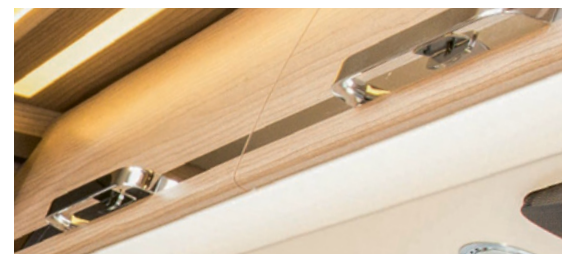

Treverk Cherry Shining / Charming: Treverk i kirsebær utførelse