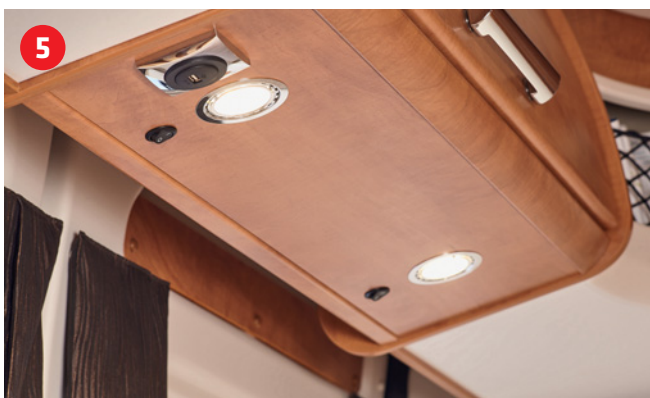

BESTE REISEKOMFORT I VAN-KLASSEN

Dine fordeler:

1. **1 3-i-1-flexi bad/kompaktbad** størst i sin klasse med maksimal komfort ved vasking, dusjing og bruk av toalettet
2. **2 Separat dusj og tørre omgivelser ved faste** folde-vegg-elementer
3. **3 Største sengemål for høyeste sovekomfort**
4. **4 Optimal plassbesparelse** – f.eks. ved gjennomgang fra bodelen til soverommet – for størst mulig bevegelsesfrihet og god bokomfort
5. **5 Ambientebelysning med spotter** i LED-teknologi

BEDRIFTEN

KOMFORT

EKSKLUSIVT

MERVERDI

DESIGN