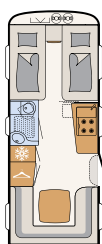

Glatte plader, Silver (ekstraudstyr)

550 ER
4 sovepladser