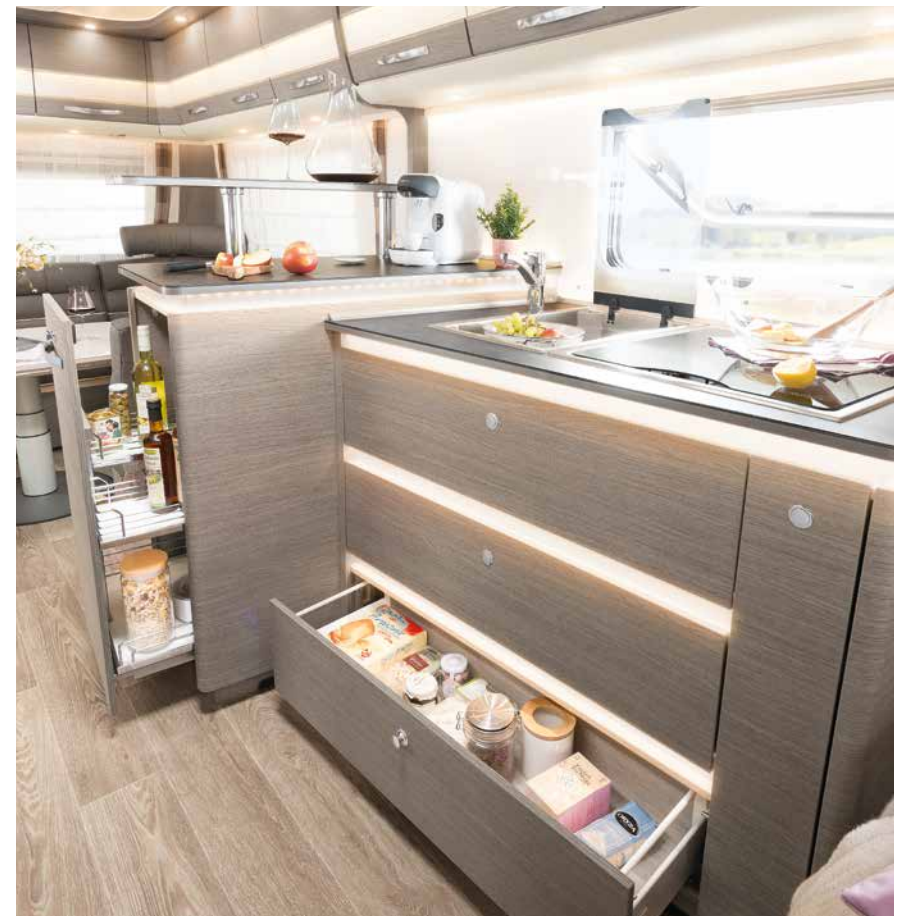

Michelin-køkken til gourmeter

» GourmetPlus køkkencentret med fire kogeblus i høj kvalitet indbyder til en kulinarisk opdagelsesrejse. Gourmet på ferien kræver plads til udskæring, filetering og sautering mv. Plads er der nok af – også takket være det opklappelige, stabile køkkenbord. Opbevaring af bl.a. frisk fisk i det store køle-frostskab. Aperitiffen venter dejlig nedkølet i køleskabets flaskeholder når det bliver cocktail-tid. Apropos flasker: olie, eddike og lignende er på bedste vis opbevaret i udtræksskabet. De store skuffer har rigeligt med plads til service, pander og gryder af enhver art.

I øvrigt: Den indirekte lyskilde sørger ikke blot for en pragtfuld stemning – desuden yder den en praktisk belysning af de store skuffer.