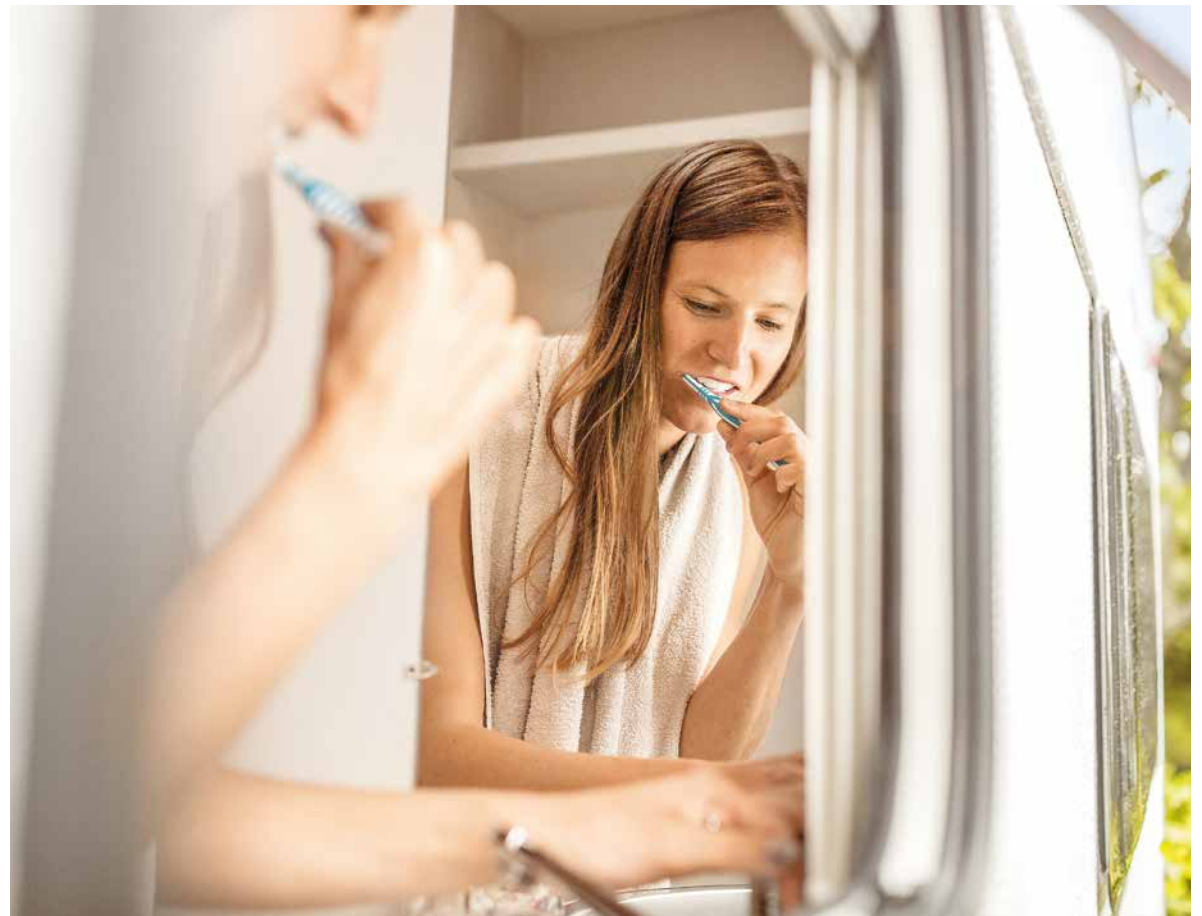

Ren afslapning

» Endelig bare sove længe og lade sig vække af morgensolen. Enkelt sengene kan nemt laves om til en stor dobbeltseng (ekstraudstyr) // 460 LE | Portobello

BAD

Opkvikkende kur

» I c'joy går du ikke glip af det opfriskende bad. Så er du klar til dagens mange oplevelser // 410 QL | Portobello