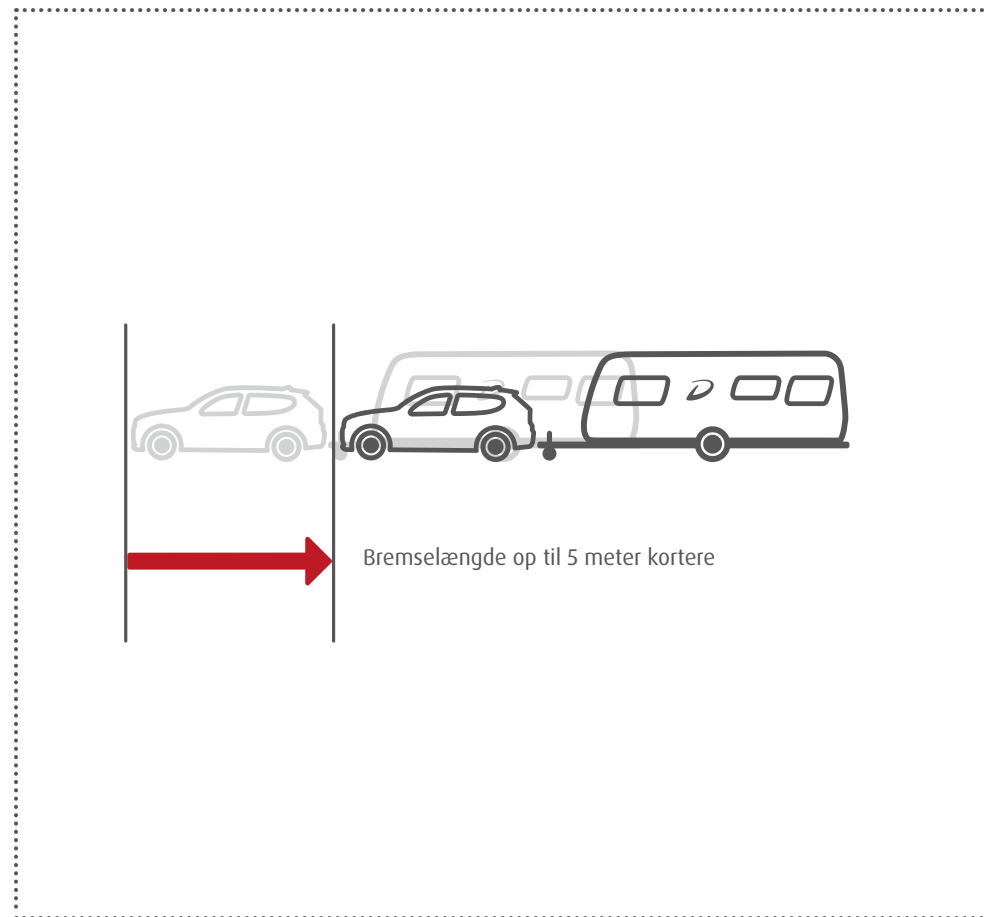

Helt sikker!

» Med Premium bremsen forkortes bremselængden

» Din sikkerhed er vigtig for os og derfor anvender vi sikre køretøjskomponenter fra mærke-producenter, som vi har haft tillid til gennem mange år. Derfor er alle vores campingvogne egnede til tempo 100. Og med Dethleffs Sikkerheds pakke som ekstraudstyr sætter du trumf på sikkerheden – med anti-slingre-kobling (stabilisator), crashsensor og røgalarm.