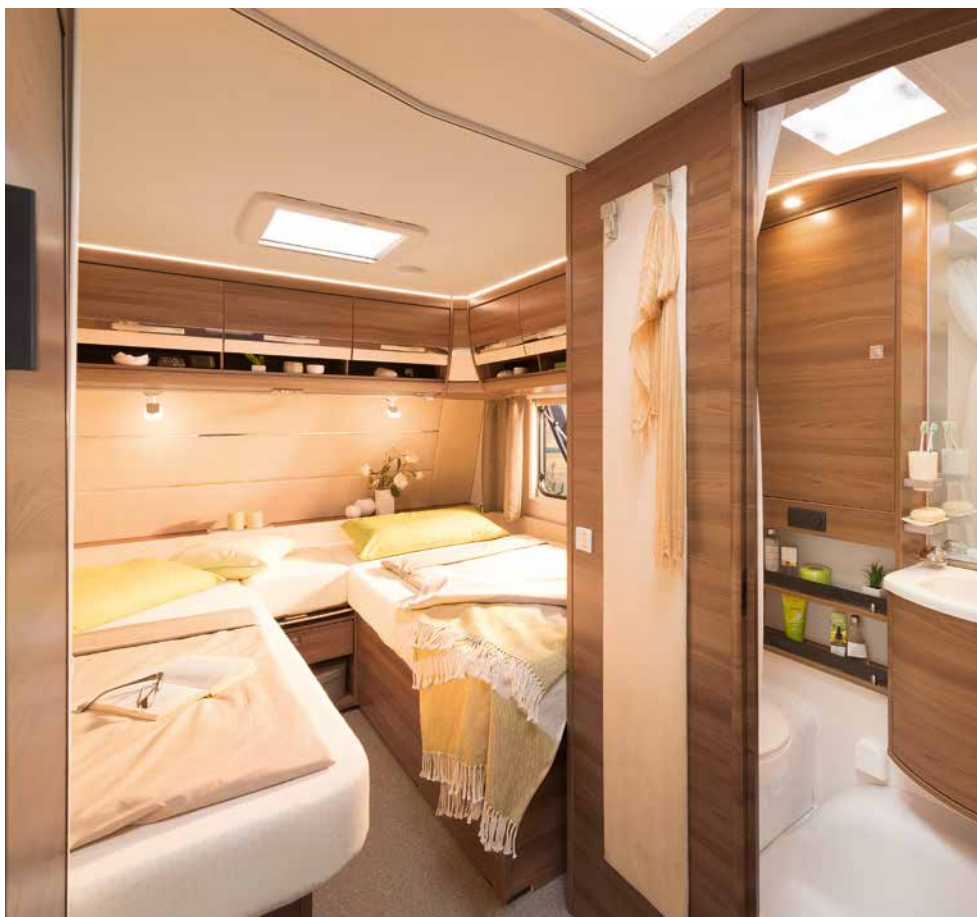

Førsteklasses sovekomfort

» En god nats søvn opnås via SovGodt-systemet med behagelige 7-zoners koldskums-madrasser i alle faste senge og køjesenge. Sammen med den ergonomiske fjedring danner det et fint afstemt sovesystem, sådan at man også i ferien får den bedste søvn. Alle enkeltsenge er forbundet ved skulderområdet med en ekstra hynde, som gør det ekstra behageligt at sove på maven eller bare ligge og hygge.

» To 95 cm brede enkeltsenge sørge for den gode søvn og kan nemt ombygges til en dobbeltseng (ekstraudstyr) // 650 ER | Casa