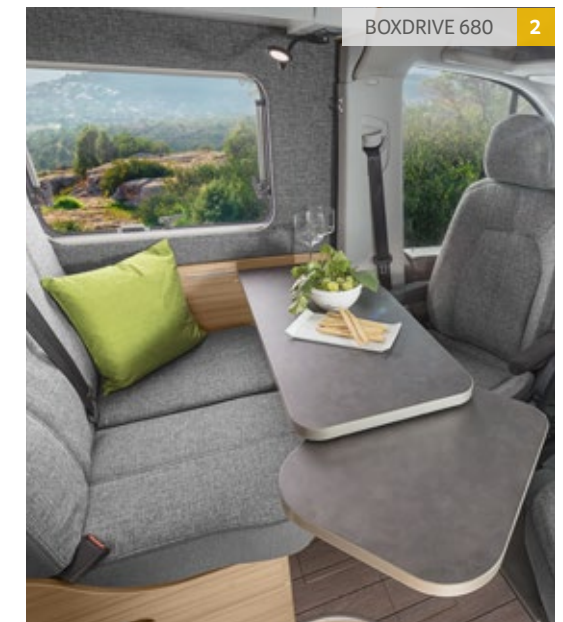

2. Ekstra bred skyvedør. Oppholdsrommet åpnes mot naturen. Og i den praktiske hyllen kan du oppbevare ting du vil ha lett tilgjengelig på vei ut, for eksempel paraplyer og handlenett.

OVERSIKT SALONG

BOXDRIVE 680 sittebenk

Dyrebare øyeblikk overalt. Uansett om Miriam og Paul drar til byen eller holder seg på landet, kan de nyte frokosten i det fullt utstyrte kjøkkenet.

- 1. Kjøleskap med nattmodus.** Kompressorkjøleskapet på 90 liter har ikke bare masse plass. Det gir også nattero fordi det er ekstra stillegående om natten.
- 2. Sittegruppe med bord uten bein.** Her er det ingen bordbein i veien! I stedet kan du strekke ut dine egne bein og glede deg over den gode plassen.