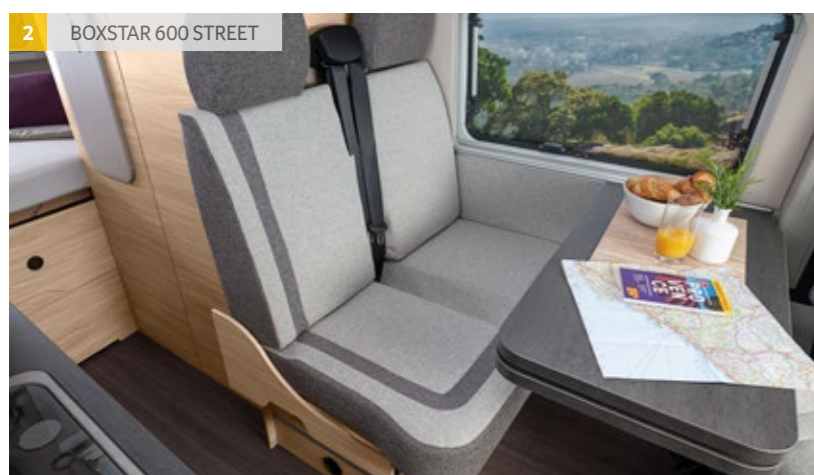

**1. Kledning på veggene.** Ved sittegruppen og de langsgående sengene har vi kledd veggen med et materiale som både puster og isolerer. Her er også komfort-rullegardinene til Seitz S7P-rammevinduene integrert.