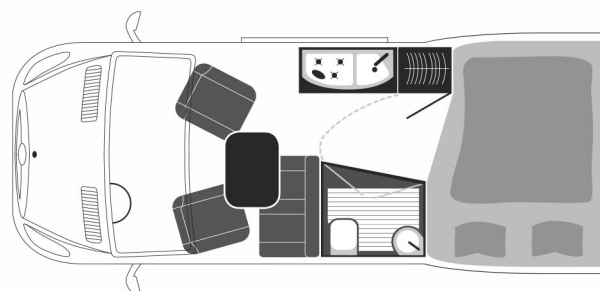

## REGENT S NOK

Med 2,2 CDI 3,5t, 120kW / 163HK / 316 CDI, Euro 6, Mercedes  
Med 3,0 CDI 3,5t, 140kW / 190HK / 319 CDI, Euro 6, Mercedes

-  
40kg

Lengde 5,93m / Høyde 2,83m