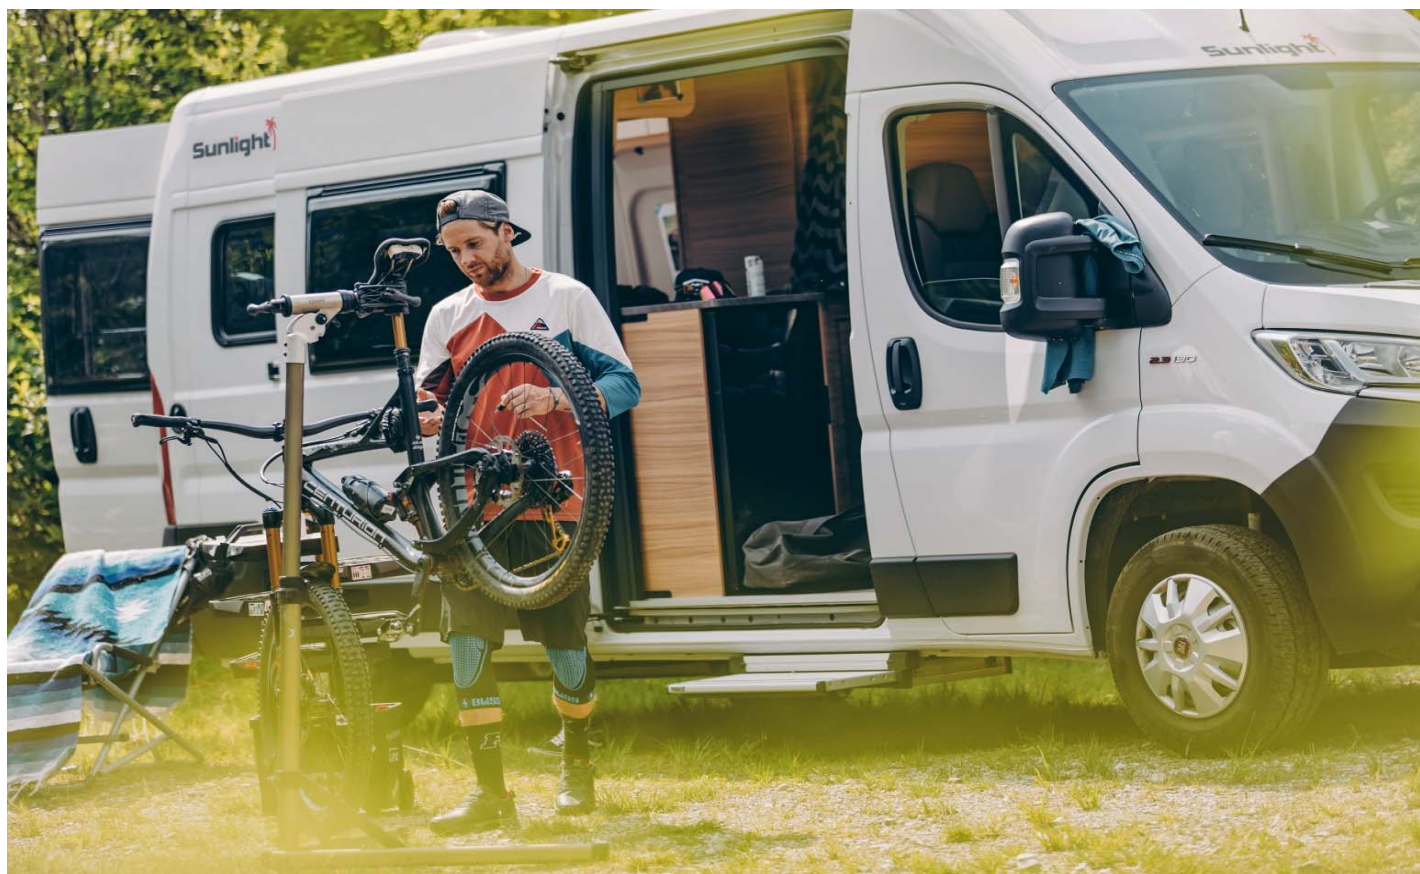

**Sunlight**

**PRISLISTE CLIFF 2019** *Ferda*

Cliff biler				
Modell	Van 540	Van 600	Van 601	Van 640
Grundpris inkl. 2,3 l motor - 130 hk	515.000,-	524.000,-	535.000,-	549.000,-
Tillegg for 2,3 l motor - 150 hk	19.100,-	19.100,-	19.100,-	19.100,-
Tillegg for 2,3 l motor - 180 hk	44.000,-	44.000,-	44.000,-	44.000,-