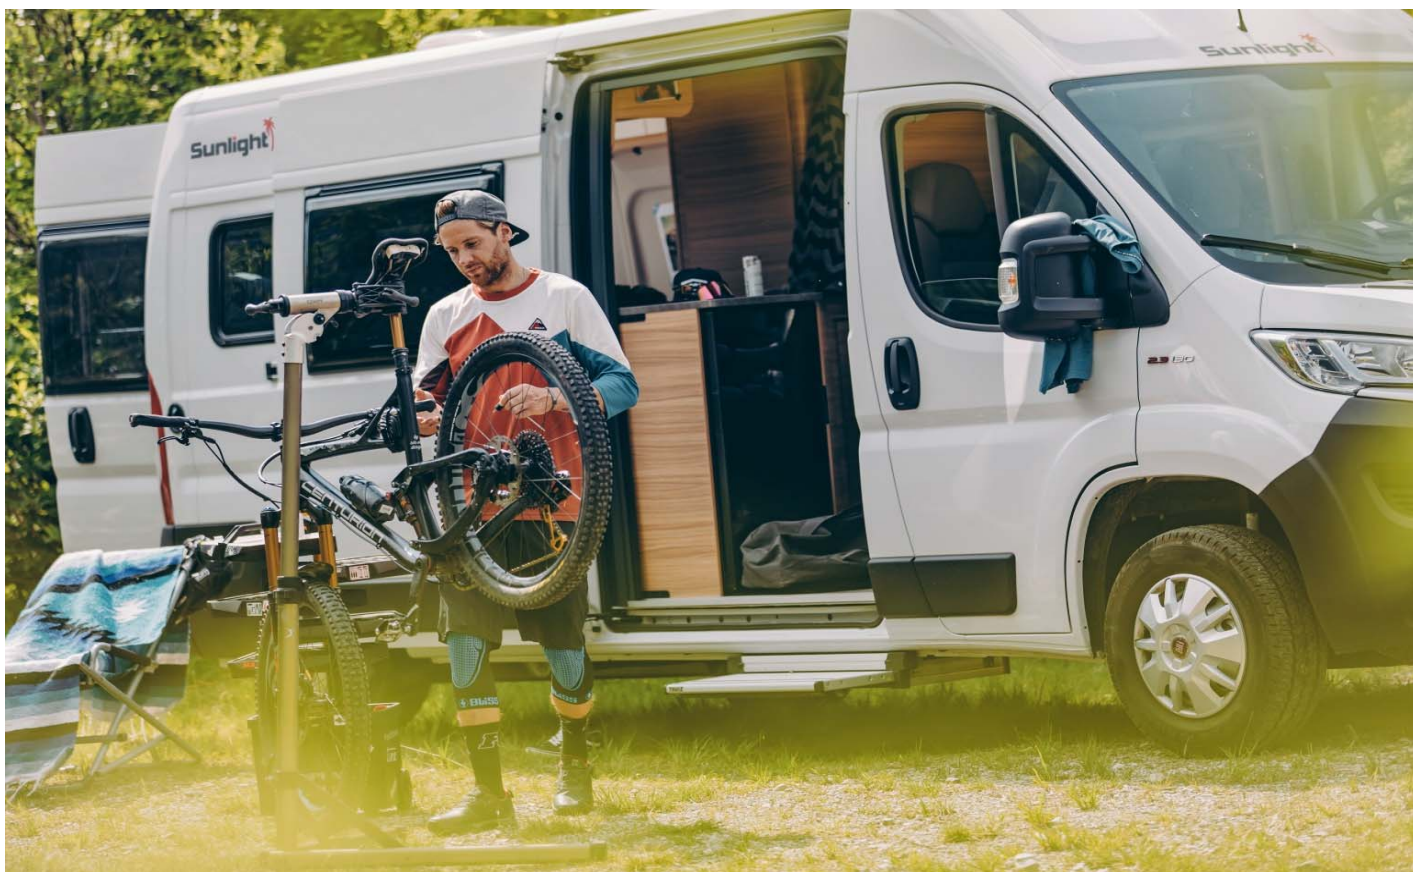

**Sunlight**

**PRISLISTE VAN 2019** *Ferda*

| Sunlight vans                    |           |           |
|----------------------------------|-----------|-----------|
| Modell                           | V60       | V66       |
| Grundpris inkl. Citroën - 130 hk | 513.000,- | 549.000,- |
| Tillegg for Citroën - 160 hk     | 9.900,-   | 9.900,-   |