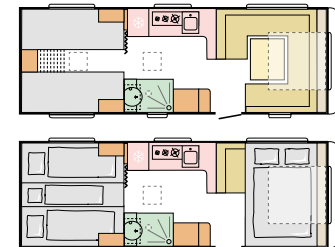

ADORA

Planløsninger

472 UP	L (mm) 5302	502 UL	L (mm) 5622	522 UP	L (mm) 5802	572 UT	L (mm) 6262	573 PT	L (mm) 6262
4	B (mm) 2296	5	B (mm) 2296	4	B (mm) 2296	4	B (mm) 2296	6/7*	B (mm) 2450

593 UK	L (mm) 6542	593 UP	L (mm) 6562	613 HT	L (mm) 6752	613 PK	L (mm) 6752	613 UL	L (mm) 6752
7	B (mm) 2460	4	B (mm) 2450	4	B (mm) 2450	7	B (mm) 2460	5	B (mm) 2460