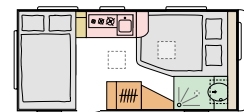

472 PU L (mm) **5320**

4 B (mm) **2296**