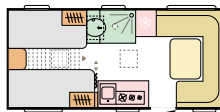

502 UL L (mm) **5655**

5 B (mm) **2296**