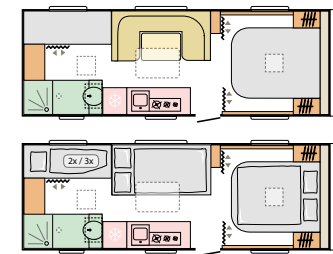

ALPINA

Planløsninger

573 UP L (mm) **6271**
4 B (mm) **2460**

583 LP L (mm) **6411**
4 B (mm) **2460**

613 UT L (mm) **6761**
4 B (mm) **2460**

663 HT L (mm) **7281**
5 B (mm) **2460**

663 PT L (mm) **7251**
6/7* B (mm) **2460**