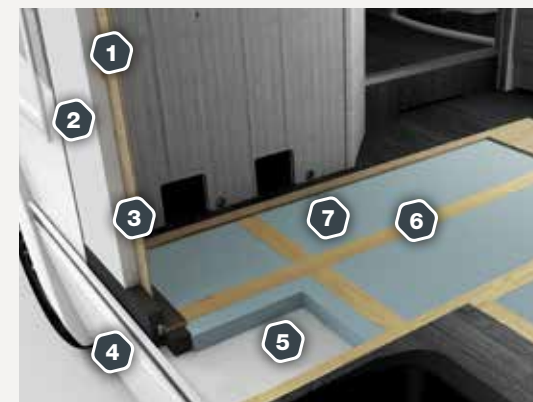

1 | KOMPOSITT TRE PANEL

2 | POLYURETAN TETTING

3 | EPS STYROFOAM

4 | UTVENDIG POLYESTER KAROSSERI KLEDNING (sidevegg)

5 | UTVENDIG POLYESTER KAROSSERI KLEDNING (gulv)

6 | FORSTERKET HARDWOOD PROFIL

7 | XPS-STYROFOAM

Bygget etter Adria 'Thermo-build' standard, med ytterligere 4mm isolasjon og som tilvalg Alde varme integrert i gulvet.

*Vilkår & Bestemmelser gjelder, se nettside for detaljer.