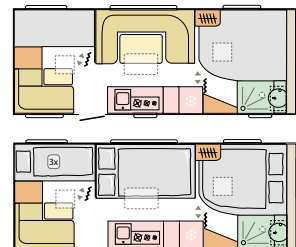

ADORA

Planløsninger

472 UP	L (mm) 5302	502 UL	L (mm) 5622	522 UP	L (mm) 5802	572 UT	L (mm) 6262	573 PT	L (mm) 6262
4	B (mm) 2296	5	B (mm) 2296	4	B (mm) 2296	4	B (mm) 2296	6/7*	B (mm) 2450

593 UK	L (mm) 6542	593 UP	L (mm) 6562	613 HT	L (mm) 6752	613 PK	L (mm) 6752	613 UL	L (mm) 6752
7	B (mm) 2460	4	B (mm) 2450	4	B (mm) 2450	7	B (mm) 2460	5	B (mm) 2460