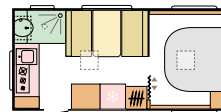

542 PH L (mm) **6020**

4 B (mm) **2296**