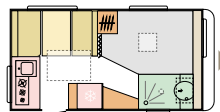

ALTEA

Planløsninger

402 PH L (mm) **4637**

4 B (mm) **2296**