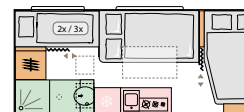

552 PK L (mm) **6159**

6/7* B (mm) **2296**