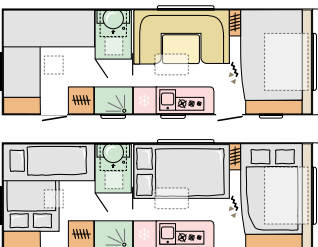

613 UT	L (mm) 6752	673 PK	L (mm) 7352	753 UC	L (mm) 8110	753 UK	L (mm) 8110
4	B (mm) 2450	7	B (mm) 2450	7	B (mm) 2460	6/7*	B (mm) 2460