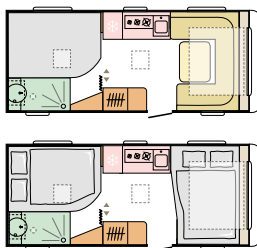

ADORA

Planløsninger

472 UP	L (mm) 5302	502 UL	L (mm) 5622	522 UP	L (mm) 5802	572 UT	L (mm) 6262	573 PT	L (mm) 6262
4	B (mm) 2296	5	B (mm) 2296	4	B (mm) 2296	4	B (mm) 2296	6/7*	B (mm) 2450