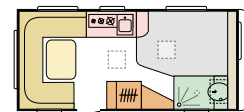

472 PU L (mm) **5320**

4 B (mm) **2296**