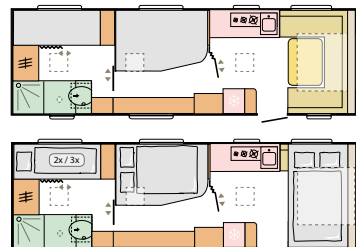

613 UT	L (mm) 6752	673 PK	L (mm) 7352	753 UC	L (mm) 8110	753 UK	L (mm) 8110
4	B (mm) 2450	7	B (mm) 2450	7	B (mm) 2460	6/7*	B (mm) 2460