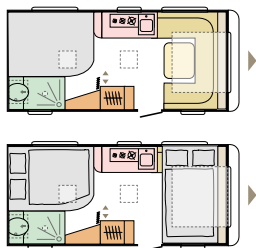

ADORA

Planløsninger

472 UP	L (mm) 5302	502 UL	L (mm) 5622	522 UP	L (mm) 5802	572 UT	L (mm) 6262	573 PT	L (mm) 6262
4	B (mm) 2296	5	B (mm) 2296	4	B (mm) 2296	4	B (mm) 2296	6/7*	B (mm) 2450