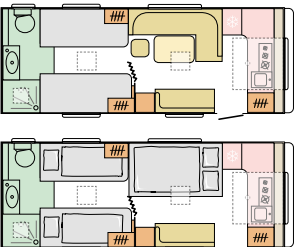

ADORA

Planløsninger

472 UP	L (mm) 5302	502 UL	L (mm) 5622	522 UP	L (mm) 5802	572 UT	L (mm) 6262	573 PT	L (mm) 6262
4	B (mm) 2296	5	B (mm) 2296	4	B (mm) 2296	4	B (mm) 2296	6/7*	B (mm) 2450

593 UK	L (mm) 6542	593 UP	L (mm) 6562	613 HT	L (mm) 6752	613 PK	L (mm) 6752	613 UL	L (mm) 6752
7	B (mm) 2460	4	B (mm) 2450	4	B (mm) 2450	7	B (mm) 2460	5	B (mm) 2460