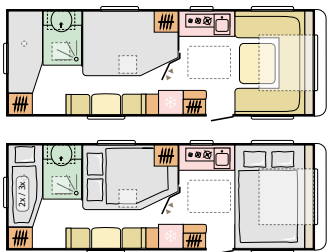

663 UK L (mm) **7232**
6/7* B (mm) **2460**

753 HK L (mm) **8091**
7/8* B (mm) **2460**