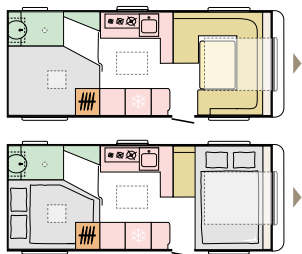

ALPINA

Planløsninger

573 UP L (mm) **6271**
4 B (mm) **2460**