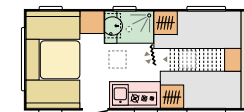

492 LU L (mm) **5530**

5 B (mm) **2296**