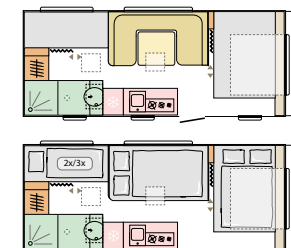

ADORA

Planløsninger

472 UP	L (mm) 5302	502 UL	L (mm) 5622	522 UP	L (mm) 5802	572 UT	L (mm) 6262	573 PT	L (mm) 6262
4	B (mm) 2296	5	B (mm) 2296	4	B (mm) 2296	4	B (mm) 2296	6/7*	B (mm) 2450