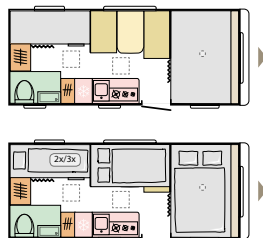

Planløsninger

400 PS L (mm) **4492**
4 B (mm) **2090**

522 PT L (mm) **5664**
6/7* B (mm) **2300**

563 PT L (mm) **6154**
6/7* B (mm) **2450**

* Avhengig av totalvekt og antall køyesenger. L = Lengde B = Bredde