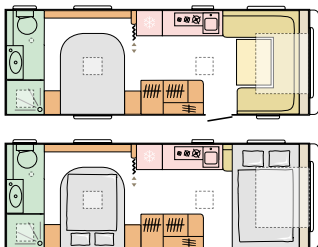

613 UT	L (mm) 6752	673 PK	L (mm) 7352	753 UC	L (mm) 8110	753 UK	L (mm) 8110
4	B (mm) 2450	7	B (mm) 2450	7	B (mm) 2460	6/7*	B (mm) 2460