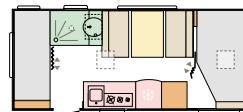

542 PK L (mm) **6020**

6/7* B (mm) **2296**