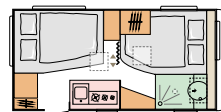

432 PX L (mm) **4970**

4 B (mm) **2296**