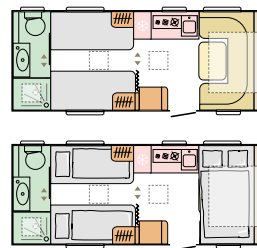

ADORA

Planløsninger

472 UP	L (mm) 5302	502 UL	L (mm) 5622	522 UP	L (mm) 5802	572 UT	L (mm) 6262	573 PT	L (mm) 6262
4	B (mm) 2296	5	B (mm) 2296	4	B (mm) 2296	4	B (mm) 2296	6/7*	B (mm) 2450