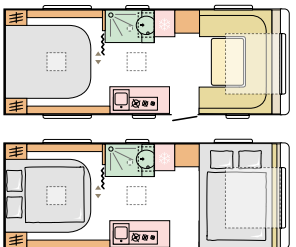

ADORA

Planløsninger

472 UP	L (mm) 5302	502 UL	L (mm) 5622	522 UP	L (mm) 5802	572 UT	L (mm) 6262	573 PT	L (mm) 6262
4	B (mm) 2296	5	B (mm) 2296	4	B (mm) 2296	4	B (mm) 2296	6/7*	B (mm) 2450

593 UK	L (mm) 6542	593 UP	L (mm) 6562	613 HT	L (mm) 6752	613 PK	L (mm) 6752	613 UL	L (mm) 6752
7	B (mm) 2460	4	B (mm) 2450	4	B (mm) 2450	7	B (mm) 2460	5	B (mm) 2460