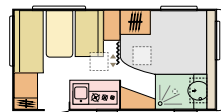

432 PX L (mm) **4970**

4 B (mm) **2296**