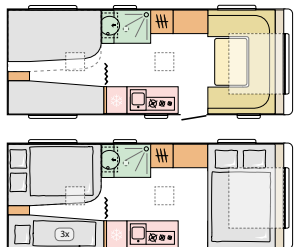

ADORA

Planløsninger

472 UP	L (mm) 5302	502 UL	L (mm) 5622	522 UP	L (mm) 5802	572 UT	L (mm) 6262	573 PT	L (mm) 6262
4	B (mm) 2296	5	B (mm) 2296	4	B (mm) 2296	4	B (mm) 2296	6/7*	B (mm) 2450

593 UK	L (mm) 6542	593 UP	L (mm) 6562	613 HT	L (mm) 6752	613 PK	L (mm) 6752	613 UL	L (mm) 6752
7	B (mm) 2460	4	B (mm) 2450	4	B (mm) 2450	7	B (mm) 2460	5	B (mm) 2460