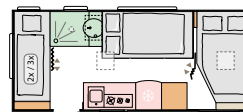

542 PK L (mm) **6020**

6/7* B (mm) **2296**