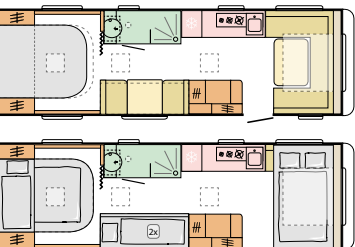

613 UT	L (mm) 6752	673 PK	L (mm) 7352	753 UC	L (mm) 8110	753 UK	L (mm) 8110
4	B (mm) 2450	7	B (mm) 2450	7	B (mm) 2460	6/7*	B (mm) 2460