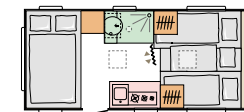

492 LU L (mm) **5530**

5 B (mm) **2296**