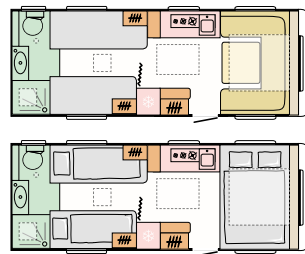

ALPINA

Planløsninger

573 UP L (mm) **6271**
4 B (mm) **2460**

583 LP L (mm) **6411**
4 B (mm) **2460**

613 UT L (mm) **6761**
4 B (mm) **2460**

663 HT L (mm) **7281**
5 B (mm) **2460**

663 PT L (mm) **7251**
6/7* B (mm) **2460**