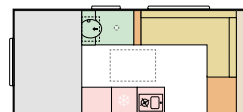

472 KP L (mm) ******

4 B (mm) **2296**