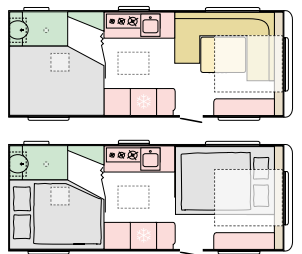

583 LP L (mm) **6411**
4 B (mm) **2460**