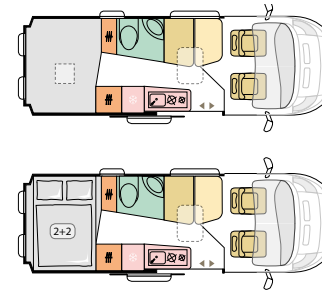

TWIN AXES

TWIN S PLANLØSNINGER

TWIN supreme

600 SPB
 L 5998 (mm) | ☀️ 🌙
 B 2050 (mm) | 4 2+1

640 SGX
 L 6363 (mm) | ☀️ 🌙
 B 2050 (mm) | 4 2+1

640 SLB
 L 6363 (mm) | ☀️ 🌙
 B 2050 (mm) | 4 2+1+1

640 SPB FAMILY ☀️ 🌙
 L 6363 (mm) | 4 4+1
 B 2050 (mm) | 4 4+1