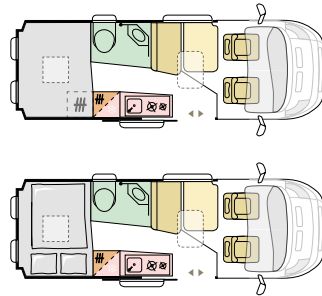

TWIN plus

600 SPB
L 5998 (mm) | ☀️ 🌙
B 2050 (mm) | 4 2+1