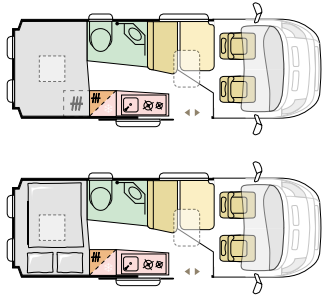

TWIN AXES

TWIN S PLANLØSNINGER

TWIN supreme

600 SPB
 L 5998 (mm) | ☀️ 🌙
 B 2050 (mm) | 4 2+1

640 SGX
 L 6363 (mm) | ☀️ 🌙
 B 2050 (mm) | 4 2+1

640 SLB
 L 6363 (mm) | ☀️ 🌙
 B 2050 (mm) | 4 2+1+1

640 SPB FAMILY ☀️ 🌙
 L 6363 (mm) | 4 4+1
 B 2050 (mm) | 4 4+1