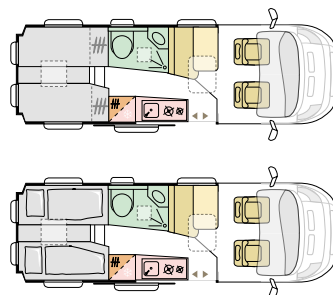

640 SL
L 6363 (mm) | ☀️ 🌙
B 2050 (mm) | 4 2+1