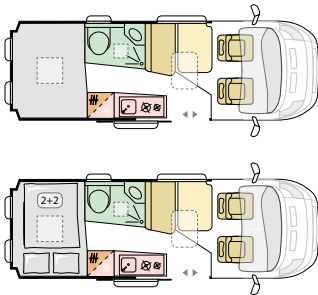

600 SP FAMILY ☀️ 🌙
L 5998 (mm) | 4 4+1
B 2050 (mm) | 4 4+1