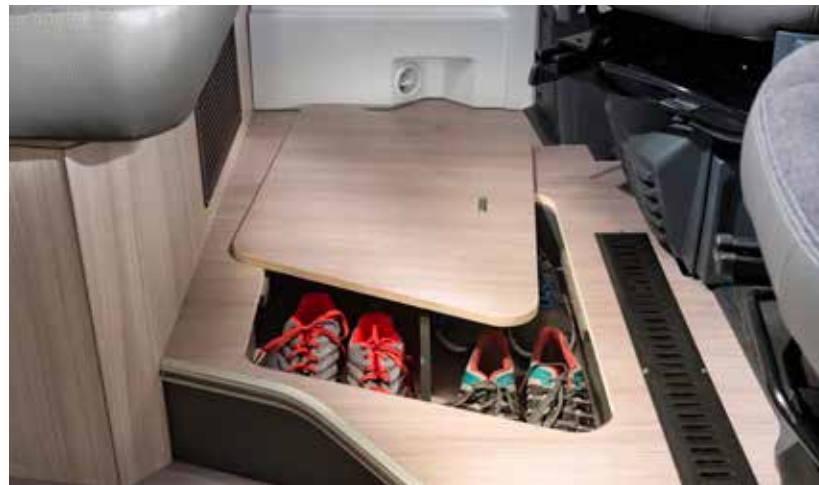

Oppbevaring

Vi har utnyttet hver eneste ekstra centimeter, slik at du har god plass til tingene du trenger.