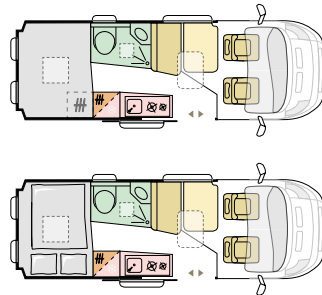

TWIN plus

600 SPB
 L 5998 (mm) | ☀️ 🌙
 B 2050 (mm) | 4 2+1

640 SGX
 L 6363 (mm) | ☀️ 🌙
 B 2050 (mm) | 4 2+1

640 SLB
 L 6363 (mm) | ☀️ 🌙
 B 2050 (mm) | 4 2+1+1

TWIN axess

600 SP
 L 5998 (mm) | ☀️ 🌙
 B 2050 (mm) | 4 2+1