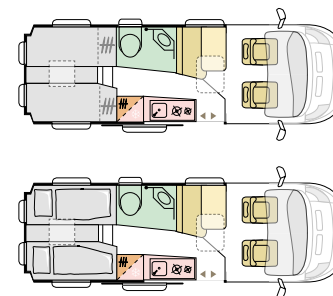

TWIN plus

600 SPB
 L 5998 (mm) | ☀️ 🌙
 B 2050 (mm) | 4 2+1

640 SGX
 L 6363 (mm) | ☀️ 🌙
 B 2050 (mm) | 4 2+1

640 SLB
 L 6363 (mm) | ☀️ 🌙
 B 2050 (mm) | 4 2+1+1

TWIN axess

600 SP
 L 5998 (mm) | ☀️ 🌙
 B 2050 (mm) | 4 2+1