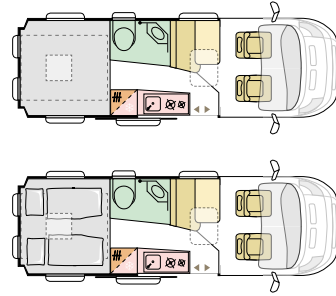

640 SGX
L 6363 (mm) | ☀️ 🌙
B 2050 (mm) | 4 2+1