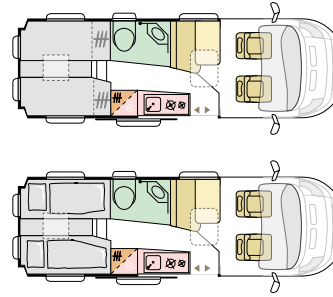

TWIN AXES

TWIN S PLANLØSNINGER

TWIN supreme

600 SPB
 L 5998 (mm) | ☀️ 🌙
 B 2050 (mm) | 4 2+1

640 SGX
 L 6363 (mm) | ☀️ 🌙
 B 2050 (mm) | 4 2+1

640 SLB
 L 6363 (mm) | ☀️ 🌙
 B 2050 (mm) | 4 2+1+1

640 SPB FAMILY ☀️ 🌙
 L 6363 (mm) | 4 4+1
 B 2050 (mm) | 4 4+1