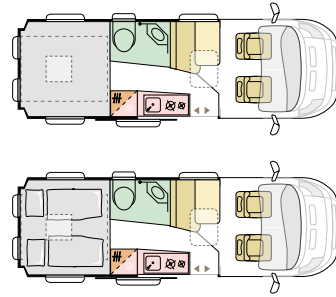

TWIN AXES

TWIN S PLANLØSNINGER

TWIN supreme

600 SPB
 L 5998 (mm) | ☀️ 🌙
 B 2050 (mm) | 4 2+1

640 SGX
 L 6363 (mm) | ☀️ 🌙
 B 2050 (mm) | 4 2+1

640 SLB
 L 6363 (mm) | ☀️ 🌙
 B 2050 (mm) | 4 2+1+1

640 SPB FAMILY ☀️ 🌙
 L 6363 (mm) | 4 4+1
 B 2050 (mm) | 4 4+1