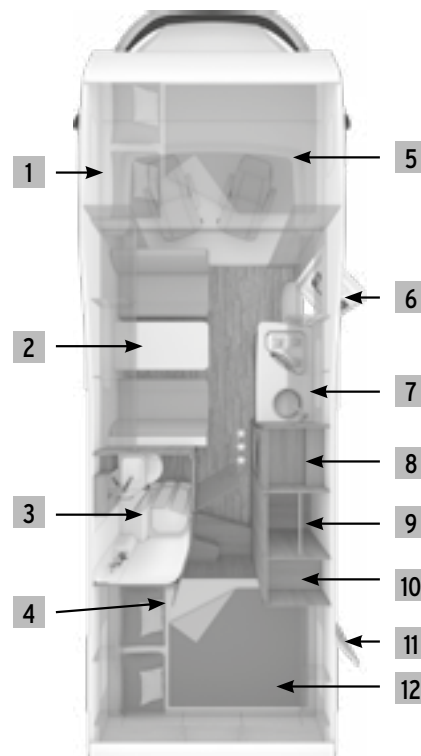

650 MF

650 MEG

700 MEG

SLIK LESER DU VÅRE PLANLØSNINGER:

- 1 Vindu
- 2 Dinett / sittegruppe
- 3 Toalett og dusj, servant som kan forskyves
- 4 Romskiller
- 5 Alkoveseng (på CaraHome); Senkeseng (på CaraSuite)
- 6 Inngang
- 7 Komfyr med 3 bluss og oppvaskkum
- 8 Kjølenskap
- 9 Klesskap
- 10 Skap til undertøy
- 11 Hekkgarasje
- 12 Sengemål bak