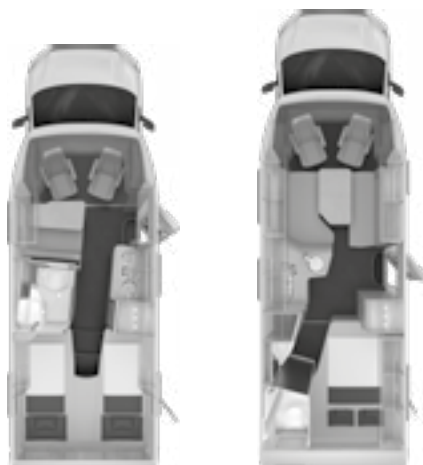

VAN TI PLUS

Tekniske data

Prislister

Tekniske data	650 MEG	700 LF
BASISKJØRETØY		
MAN TGE 3500 kg; 2,0l Euro 6d-Temp, SCR, Forhjulsdriфт, Automat - 8 gir (130 kW/177 HK)	s	s
Lengde (cm)	699	747
Bredde cm (ute/inne)	220 / 205	220 / 205
Høyde cm (ute/inne)	290 / 196	290 / 196
Vekt av det tomme kjøretøyet (kg)	2.804	2.911
Vekt i kjørekklar stand (kg) (Merk: H140)	2.955	3.015
Teknisk tillatt totalvekt (kg)	3.500	3.500
Maksimal lastemulighet (kg)	541	434
Tillatt tilhengerlast (kg)	2.000	2.000
Akselavstand (mm)	364	449
Dekkstørrelse	235/65R16C	235/65R16C
Felgstørrelse	6,5x16	6,5x16
Antall personer tillatt under kjøring	4	4
Soveplasser (Merk: H141)	2	4
Maksimalt antall soveplasser (Merk: H142)	2	4
3-punkts sikkerhetsbelter	2	2
Maksimalt antall seter med belter	4	4

Tekniske data	650 MEG	700 LF
PÅBYGG		
Hengslede vinduer helt rundt	3	4
Bodelsdør (cm) B x H	60 x 195	70 x 195
Taktykkelse (mm)	32	32
Veggtykkelse (mm)	31	31
Gulvtykkelse (mm)	40	40
BODEL		
3-punkts sikkerhetsbelter i kjøreretningen	2	2
Sengemål i front (cm)	–	185 x 145
Sengemål bak (cm)	201 x 80 / 201 x 80	201 x 140/105
VANN		
Volum av avløpsvann (liter)	73	73
Volum av ferskvann i (liter) (Merk: H712C,H711)	100	100
KJØKKEN		
Kjøleskap (liter)	142	142
STRØMFORSYNING		
Bodelsbatteri	80	80
Antall stikkontakter 12V	2	2
Antall stikkontakter 230V	5	5
Antall USB kontakter	1	1