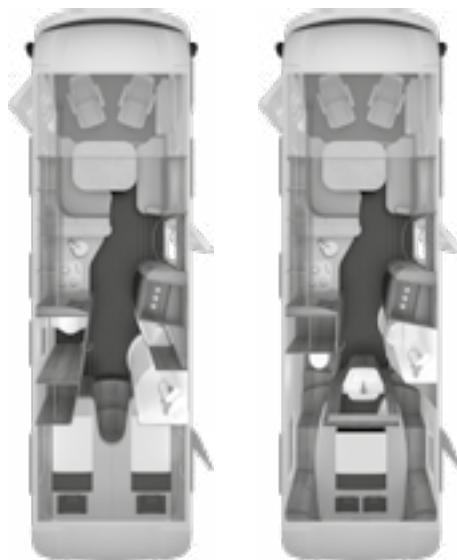

SUN I

Tekniske data

Prislister

Tekniske data	900 LEG	900 LX
BASISKJØRETØY		
Fiat Ducato 5000 kg; 2,3l 160 Multijet; Forhjulsdrift; Euro VI HD (118 kW/160 HK) (Avhengig av: ABH4816)	s	s
GRUNNUTRUSTNING		
Lengde (cm)	882	882
Bredde cm (ute/inne)	234 / 218	234 / 218
Høyde cm (ute/inne)	294 / 200	294 / 200
Vekt av det tomme kjøretøyet (kg)	4.057	4.057
Vekt i kjøreklar stand (kg) (Merk: H140)	4.050	4.050
Teknisk tillatt totalvekt (kg)	5.500	5.500
Maksimal lastemulighet (kg)	1.253	1.253
Tillatt tilhengerlast (kg) (Merk: H722)	1.500	1.500
Dekkestørrelse	225/75R16CP	225/75R16CP
Antall personer tillatt under kjøring	4	4
Soveplasser (Merk: H141)	4	4
Maksimalt antall soveplasser (Merk: H142)	4	4
3-punkts sikkerhetsbelter	2	2
Maksimalt antall seter med belter	5	5
PÅBYGG		

Tekniske data	900 LEG	900 LX
Hengslede vinduer helt rundt	6	6
Bodelsdør (cm) B x H	70 x 195	70 x 195
Taktykkelse (mm)	33	33
Veggtykkelse (mm)	33	33
Gulvtykkelse (mm)	36	36
BODEL		
3-punkts sikkerhetsbelter i kjøreretningen	2	2
Sengemål heve/senkeseng (cm)	200 x 150	200 x 150
Sengemål bak (cm)	2 x 203 x 85	200 x 153
VANN		
Volum av avløpsvann (liter)	170	170
Volum av ferskvann i (liter) (Merk: H711B,H712G)	180	180
KJØKKEN		
Kjøleskap (liter)	177	177