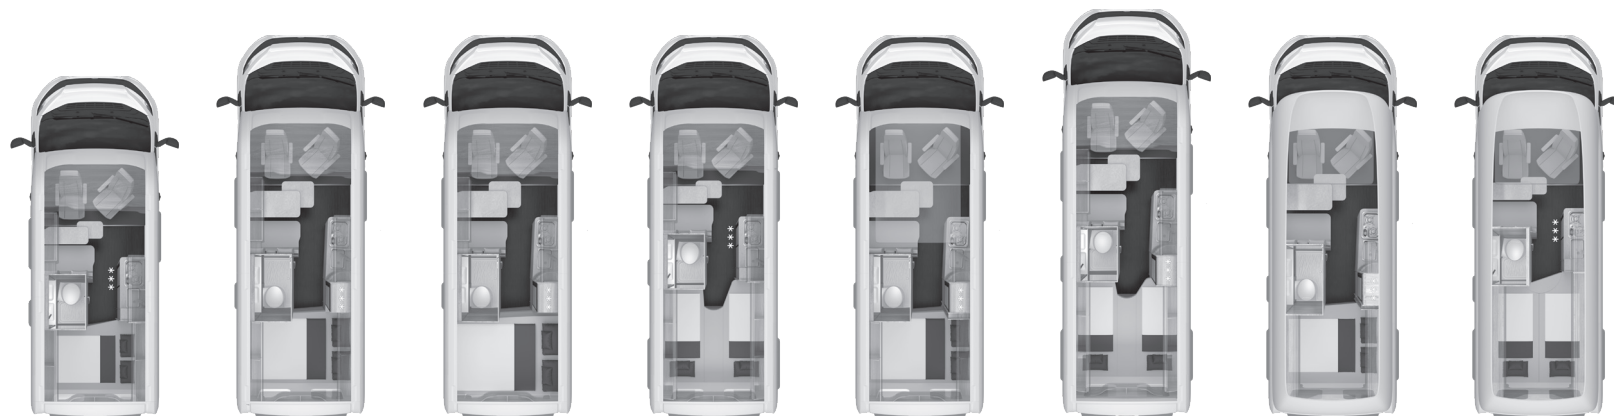

BOXSTAR

Prisliste

2021/1 modeller

KNAUS BOXSTAR	540 ROAD	600 STREET	600 FAMILY	600 LIFETIME	600 SOLUTION	630 FREEWAY	600 STREET XL	600 LIFETIME XL
BASISKJØRETØY								
Fiat Ducato 3500 kg; 2,3l 140 Multijet, Forhjulsdriфт, Euro 6d-Temp (103 kW/140 HK)	kr 802.000	kr 858.000	kr 857.000	kr 865.000	kr 894.000	kr 900.000	kr 934.000	kr 943.000

Artikkelnr	Beskrivelse: o = Ekstrautstyr | – = ikke mulig | s = Standard	KG	Veil. pris inkl. mva.	540 ROAD	600 STREET	600 FAMILY	600 LIFETIME	600 SOLUTION	630 FREEWAY	600 STREET XL	600 LIFETIME XL
1. BASISKJØRETØY											
Motortype / Drift / Girkasse											
3.500 kg. Light Chassis											
203107	Fiat Ducato 3500 kg; 2,3l 160 Multijet med Start-Stop System i nkl. smart dynamo; Forhjulsdriфт; Euro 6d-Temp (118 kW/160 HK)	-	23.800,00	o	o	o	o	o	o	o	o
203110	Fiat Ducato 3500 kg; 2,3l 180 Multijet med Start-Stop System i nkl. smart dynamo; Euro 6d-Temp (130 kW/177 HK)	-	44.200,00	o	o	o	o	o	o	o	o
3.500 kg. Chassis maxi											
203105	Fiat Ducato 3500 kg MAXI; 2,3l 140 Multijet; Forhjulsdriфт, Euro 6d-Temp (103 kW/140 HK)	40	4.900,00	–	o	o	o	o	o	o	o
203108	Fiat Ducato 3500 kg MAXI; 2,3l 160 Multijet med Start-Stop System i nkl. smart dynamo; Forhjulsdriфт; Euro 6d-Temp (118 kW/160 HK)	40	28.700,00	–	o	o	o	o	o	o	o
203111	Fiat Ducato 3500 kg MAXI; 2,3l 180 Multijet med Start-Stop System i nkl. smart dynamo; Forhjulsdriфт; Euro 6d-Temp (130 kW/177 HK)	40	49.100,00	–	o	o	o	o	o	o	o
4.000 kg. Chassis											
203106	Fiat Ducato 4000 kg MAXI; 2,3l 140 Multijet; Forhjulsdriфт, Euro 6d-Temp (103 kW/140 HK)	40	15.700,00	–	–	–	–	–	o	–	–
203109	Fiat Ducato 4000 kg MAXI; 2,3l 160 Multijet med Start-Stop System i nkl. smart dynamo; Forhjulsdriфт; Euro 6d-Temp (118 kW/160 HK)	40	39.500,00	–	–	–	–	–	o	–	–
203112	Fiat Ducato 4000 kg MAXI; 2,3l 180 Multijet med Start-Stop System i nkl. smart dynamo; Forhjulsdriфт; Euro 6d-Temp (130 kW/177 HK)	40	59.900,00	–	–	–	–	–	o	–	–
Girtype											
202711	9 trinns Wandler automat girkasse For 140 HK må ECO Pakke legges til (kr 3.900,-), ECO Pakke er inkludert i 160/180 HK	18	37.800,00	o	o	o	o	o	o	o	o

Det tas forbehold om feil i prislisten. Gjeldende fra 01.09.2020

Priser kan variere grunnet valutaendringer og avgiftsjusteringer (engangsavgiften) Ekstrautstyr kan påvirke tekniske data og avgift. Priser er gitt inkl. frakt til Oslo havn, eks. klargjøringskostnader hos forhandler. Leveringstid kan variere på ulike modeller. Ta kontakt med din forhandler om leveringstid på ønsket modell. Vi tar forbehold om eventuelle feil, endringer og avvik.