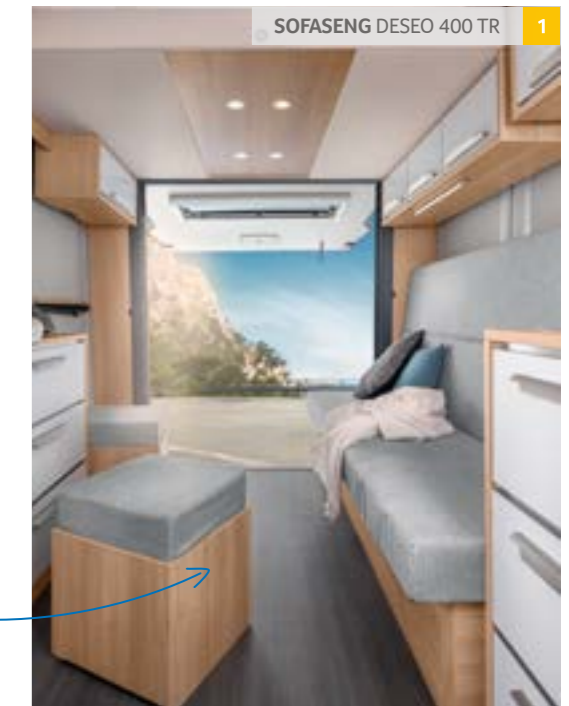

1. Behagelig sofaseng. Med et par håndgrep kan sittebenken gjøres om til en koselig dobbeltseng. På denne måten utnyttes oppholdsrommet ekstra effektivt og gir masse bevegelsesfrihet og transportplass om dagen.

2. Senkeseng (valgfritt). Om dagen, når du ikke trenger den, kan den heves opp under taket. Om natten gir den en topp sovekomfort takket være de gode EvoPore HRC-madrassene.

SENGELØSNINGER

- 400 TR Standard 2-4
- 400 TR Ekstrautstyr 2-4

Finn ut mer informasjon om våre senger på sidene 30 - 31.