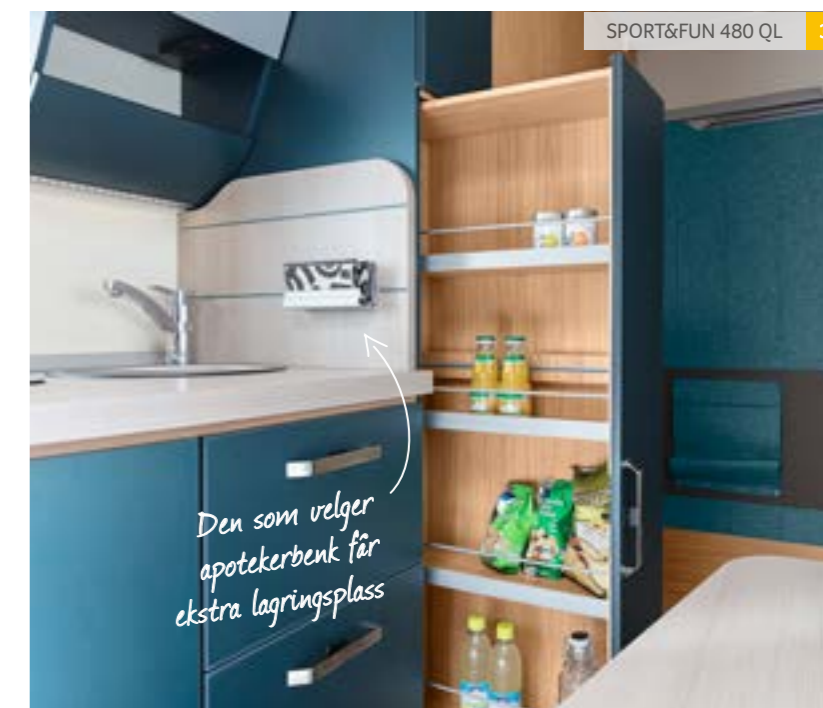

Den koselige og romslige sittegruppa kan også fås med vann- og oljeavstøtende ActiveLine-trekk (valgfritt)

SALONGLØSNINGER
 480 QL L-sittebenk

SPORT&FUN 480 QL

- 3-brenner komfyr av høy kvalitet.** Å lage espresso, koke pasta og lage saus samtidig er ingen sak - takket være solid støpejernsrist er det ikke vinglete.
- Romhøyt 142 liters kjøleskap.** Fryseboks som standardutstyr og automatisk valg av energikilde (AES-funksjon) for matvarene dine.
- Uttrekkbart skap (valgfritt).** Den høye, smale konstruksjonen utnytter rommet best mulig og gir maksimal og godt organisert oppbevaringsplass.
- Multifunksjonell oppbevaringsplass.** Kassen under kjøleskapet kan trekkes helt ut og gir ekstra plass f.eks. til tørrmat. Dessuten kan den brukes som en ekstra sitteplass.