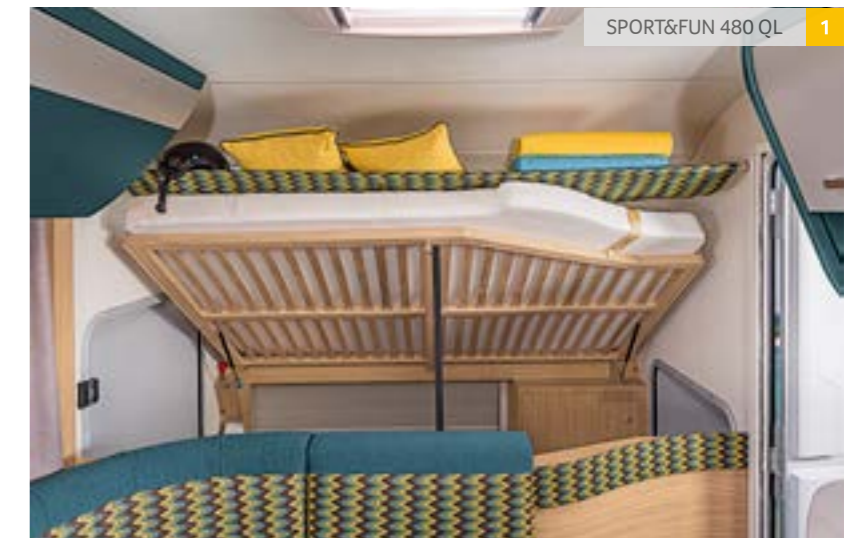

SENGELØSNINGER

480 QL

Finnt ut mer informasjon om våre senger på sidene 30 - 31.

Tverrgående senger

Gjeste seng

SPORT&FUN 480 QL

Slå ned og sov godt. Julia kan ikke få en slik seng stor nok. Felix er fornøyd med den praktiske klappfunksjonen, som gjør at de ikke mister en eneste centimeter plass.

1. Foldeseng. Gasstrykkfjærene gjør at det går lekende lett å slå opp og tverrgående sengene (standardutstyr). Og oppbevaringsplassen under dem er alltid lett tilgjengelig.

2. Høydejusterbar seng. Som et alternativ til klappvarianten kan du i SPORT&FUN også velge en høydejusterbar seng med forseggjort reguleringsmekanisme. Når sengen er i høyeste posisjon, kan den brukes som soveplass selv om garasjen har full transportkapasitet. Dessuten kan den slås skrått oppover hvis du f.eks. må transportere bagasje som tar ekstra stor plass.