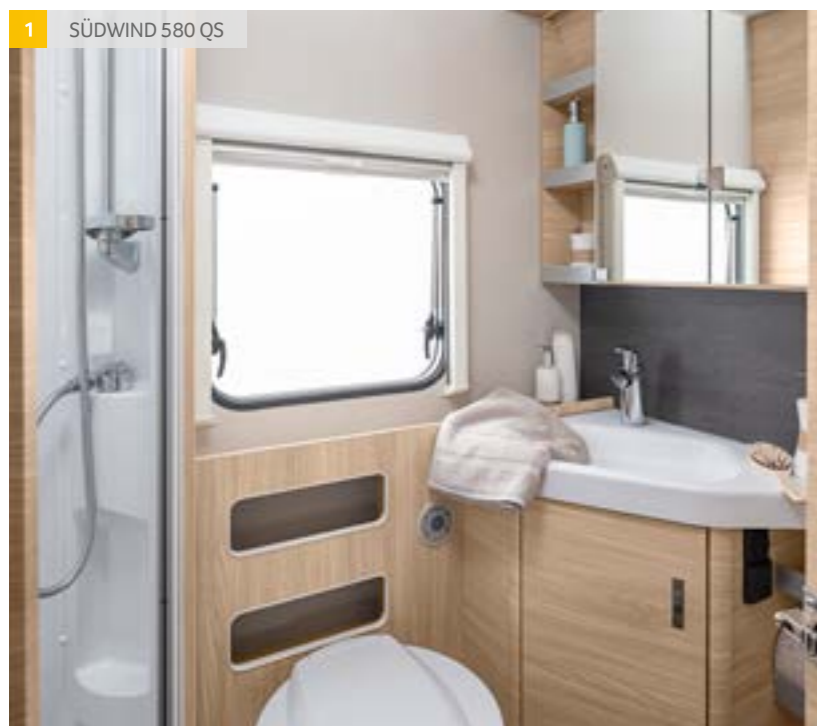

For et baderom!

Det er plass til alt ved den store servanten. Litt tøysing med pappa er også tillatt.

1 SÜDWIND 580 QS

2 SÜDWIND 650 PxB

3 SÜDWIND 450 FU

4 SÜDWIND 500 EU

- 1. Baderomsløsning 6 bak.** Her har du ekstra mye plass, stor servant og separat dusj.
- 2. Baderomsløsning 7 bak.** Badet bak utnytter plassen perfekt ved å bruke hele bredden innvendig. Slik får du plass til et separat, romslig dusjkabinett.
- 3. Baderomsløsning 5 bak.** Det separate toalettrommet med praktisk benktoalett er spesielt praktisk for familier.
- 4. Baderomsløsning 4.** Ekstra praktisk med perfekt integrert servant med forlenget benk og benktoalett.