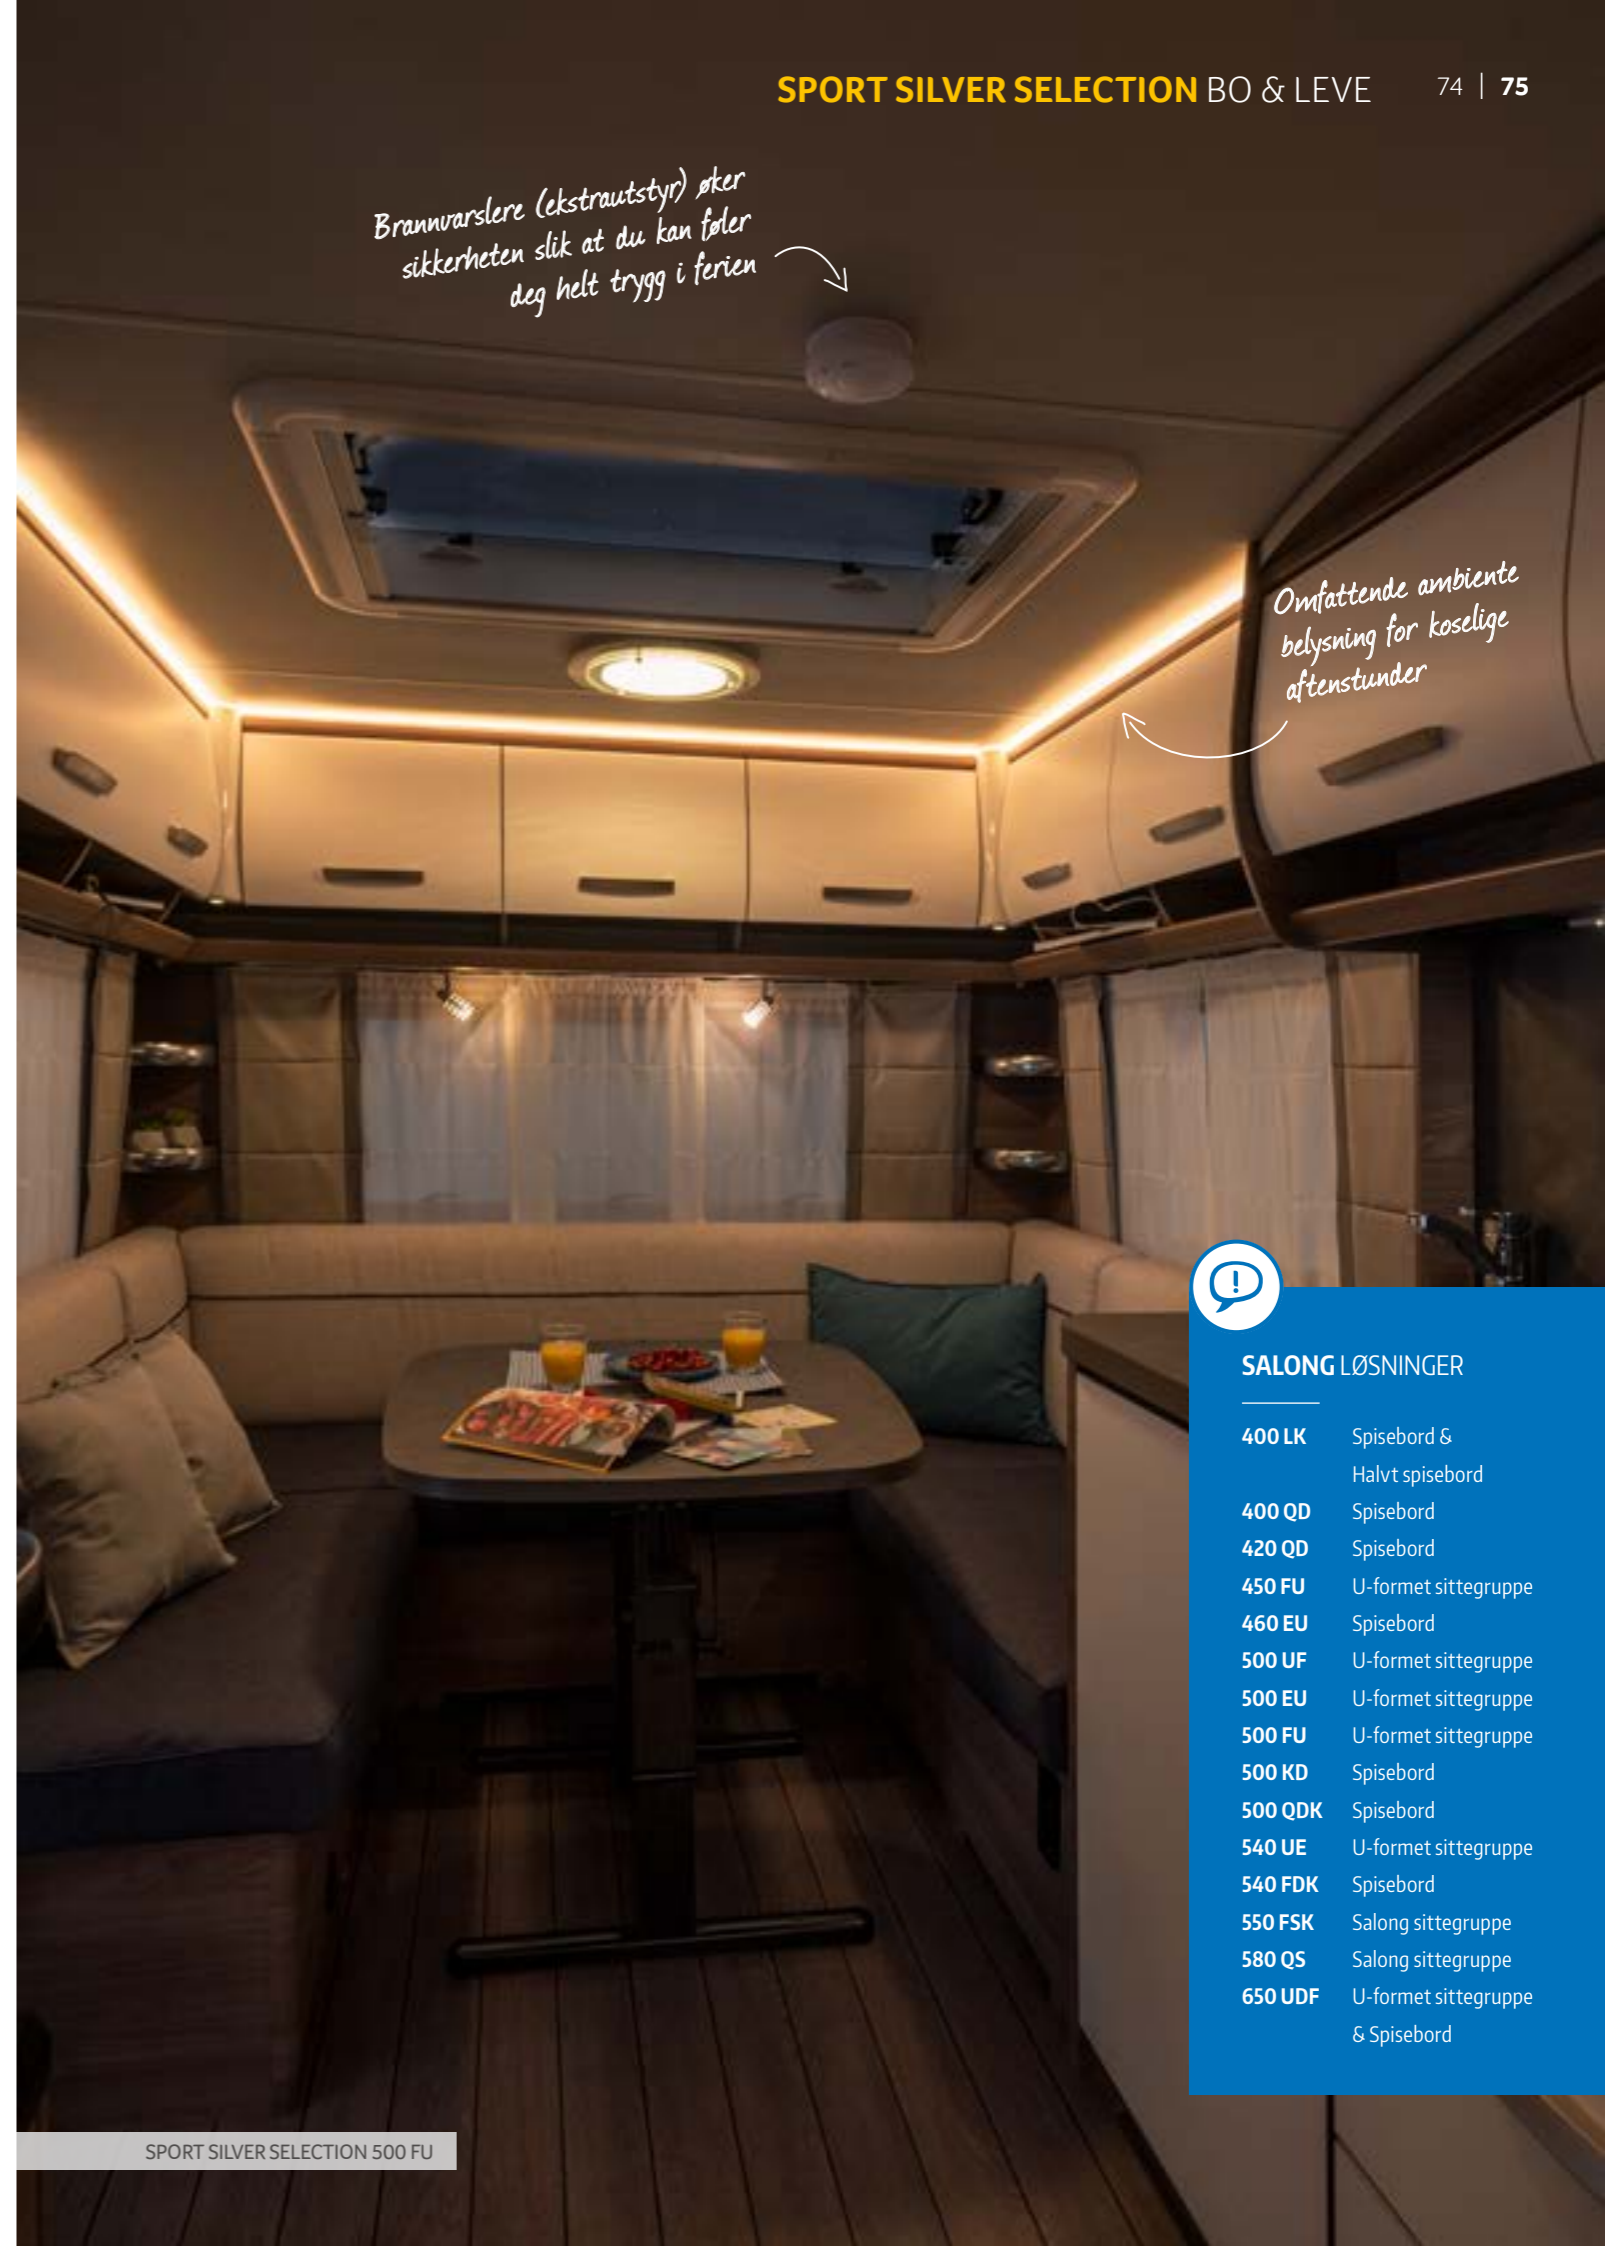

Is + sport = ♥

1 SPORT SILVER SELECTION 540 FDK

LED-spottene kan justeres, alt etter hvor du trenger lys

2 SPORT SILVER SELECTION 500 FU

3 SPORT SILVER SELECTION 500 UF

- 1. Moderne møbeldesign.** Mørk tverrved kombinert med lyse takskap gir et elegant preg.
- 2. KNAUS bodelsdører.** Får du enten som standard STYLE-dør eller som STYLE PLUS-variant med vindu (ekstrautstyr): Den todelte døra gjør at du kan lufte samtidig som du holder små barn og hunder inne i vognen.
- 3. Ombygging av sittegruppen.** Takket være skreddersydde polstre (delvis valgfritt), får du en ekstra seng bare med et par håndgrep.