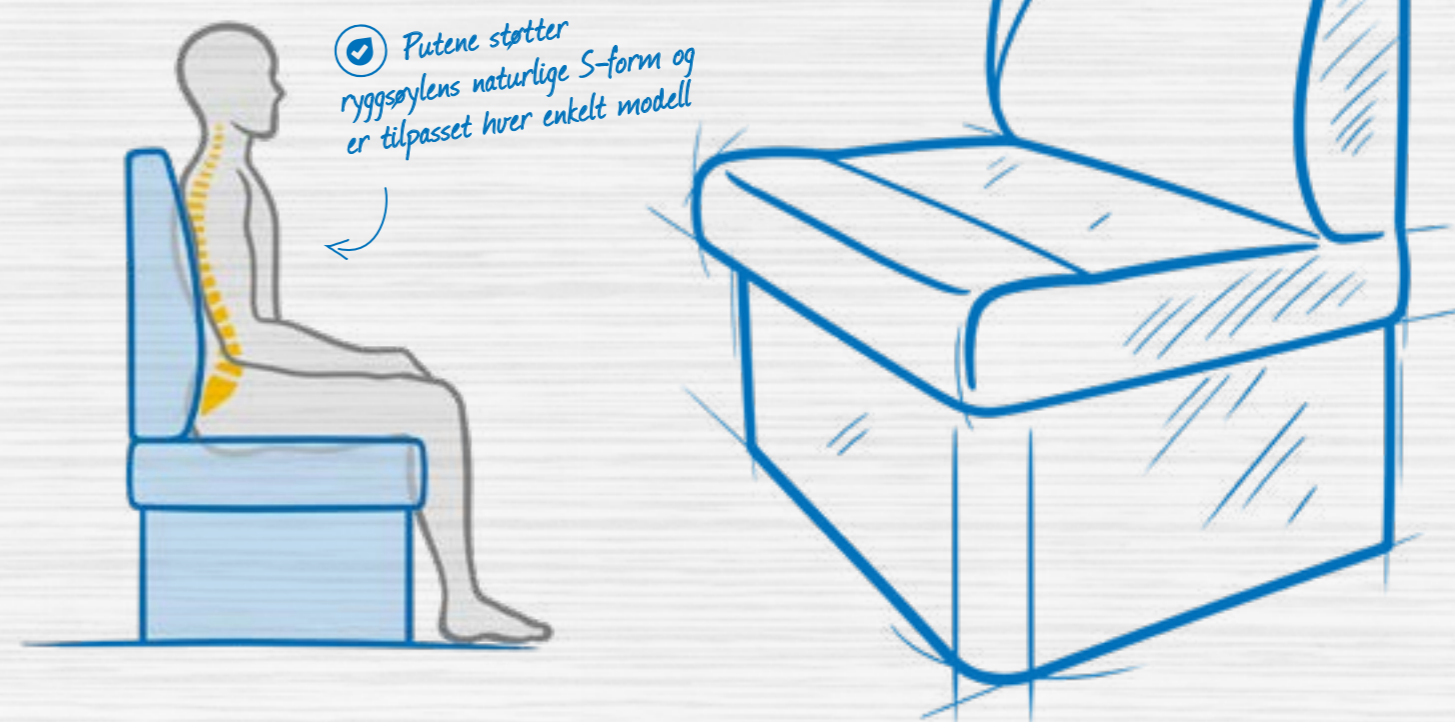

Active Line*

4. ACTIVE ROCK

Å sitte behagelig er ikke ekstrautstyr, det er standard. Uansett hvilke møbelstoffer du bestemmer deg for, kan du stole på én ting: Sittekomfort som er tilpasset hver enkelt modell, er standard for alle campingvogner fra KNAUS. Derfor bruker vi ergonomiske seteputer som er tilpasset hver enkelt modell. De støtter ryggen din og hjelper deg med å sitte riktig også når kvelden blir lang og familien nyter måltidene i ro og fred.