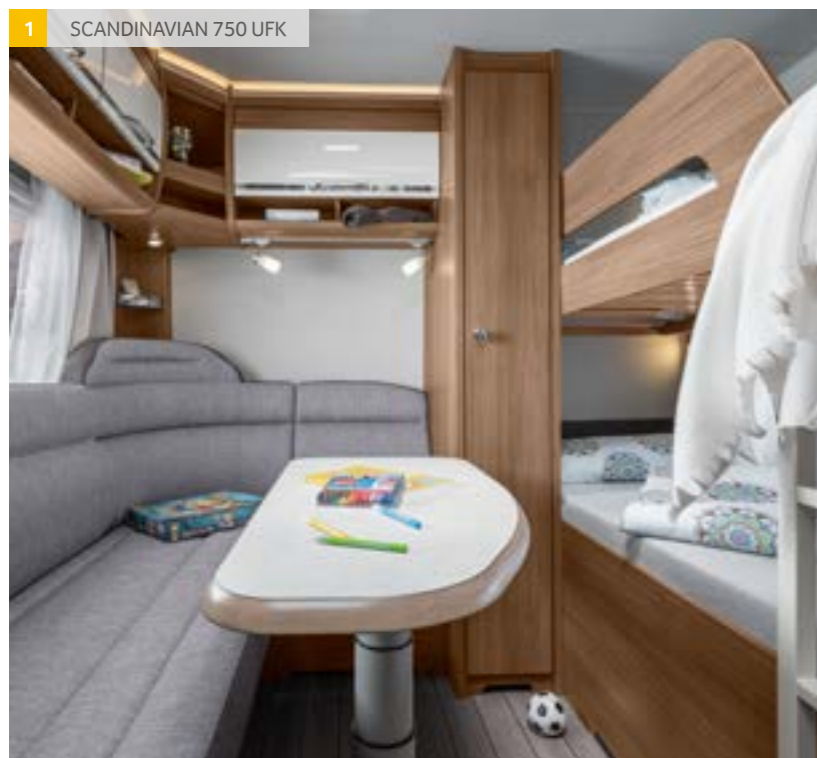

3 SCANDINAVIAN 590 UK