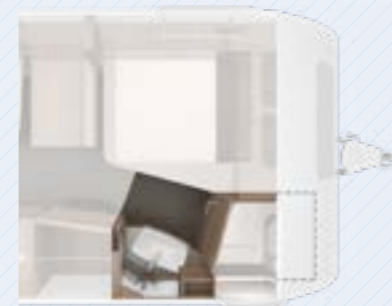

BAD VARIANT 5