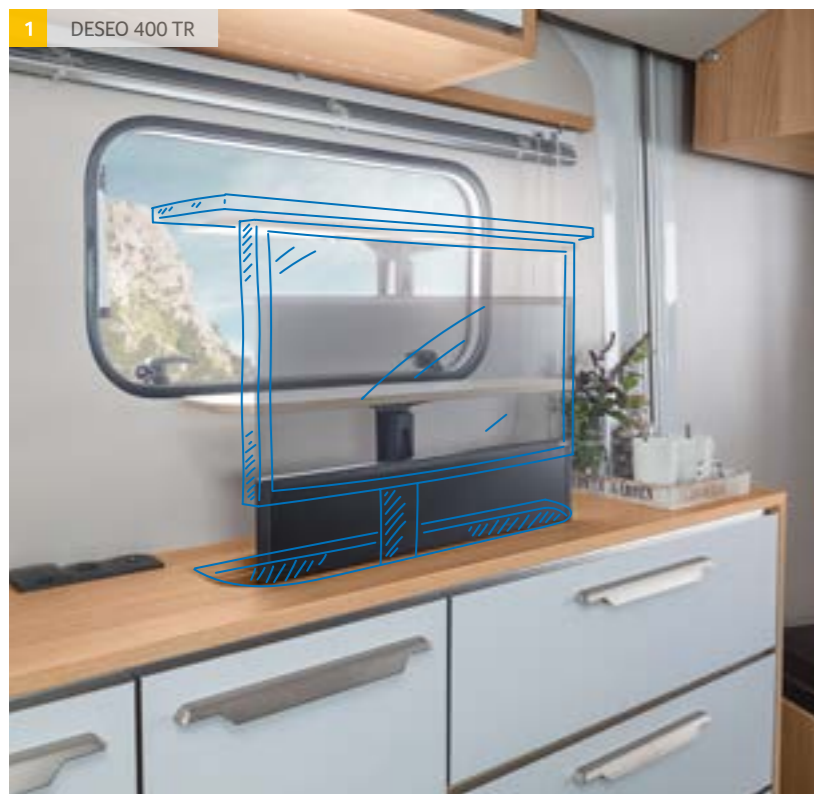

NEW

Stor bakluke. Hele dagen på veien og fortsatt ikke nok. Takket være den store bakluken kan Julia og Felix nyte en behagelig middag innendørs og føle at de sitter ute.

Her er alt perfekt på plass

- 1. Uttrekkbar LED-TV.** For å unngå at den kan bli skadet under transport og for å ta opp så lite plass som mulig, skjules den 24-tommers Full HD-TVen elegant ned i benken.
- 2. Romslig klesskap.** Med god plass for flere uker på tur.
- 3. Ekstra lagringsplass.** Plassen under setegruppen er selvsagt utnyttet optimalt.