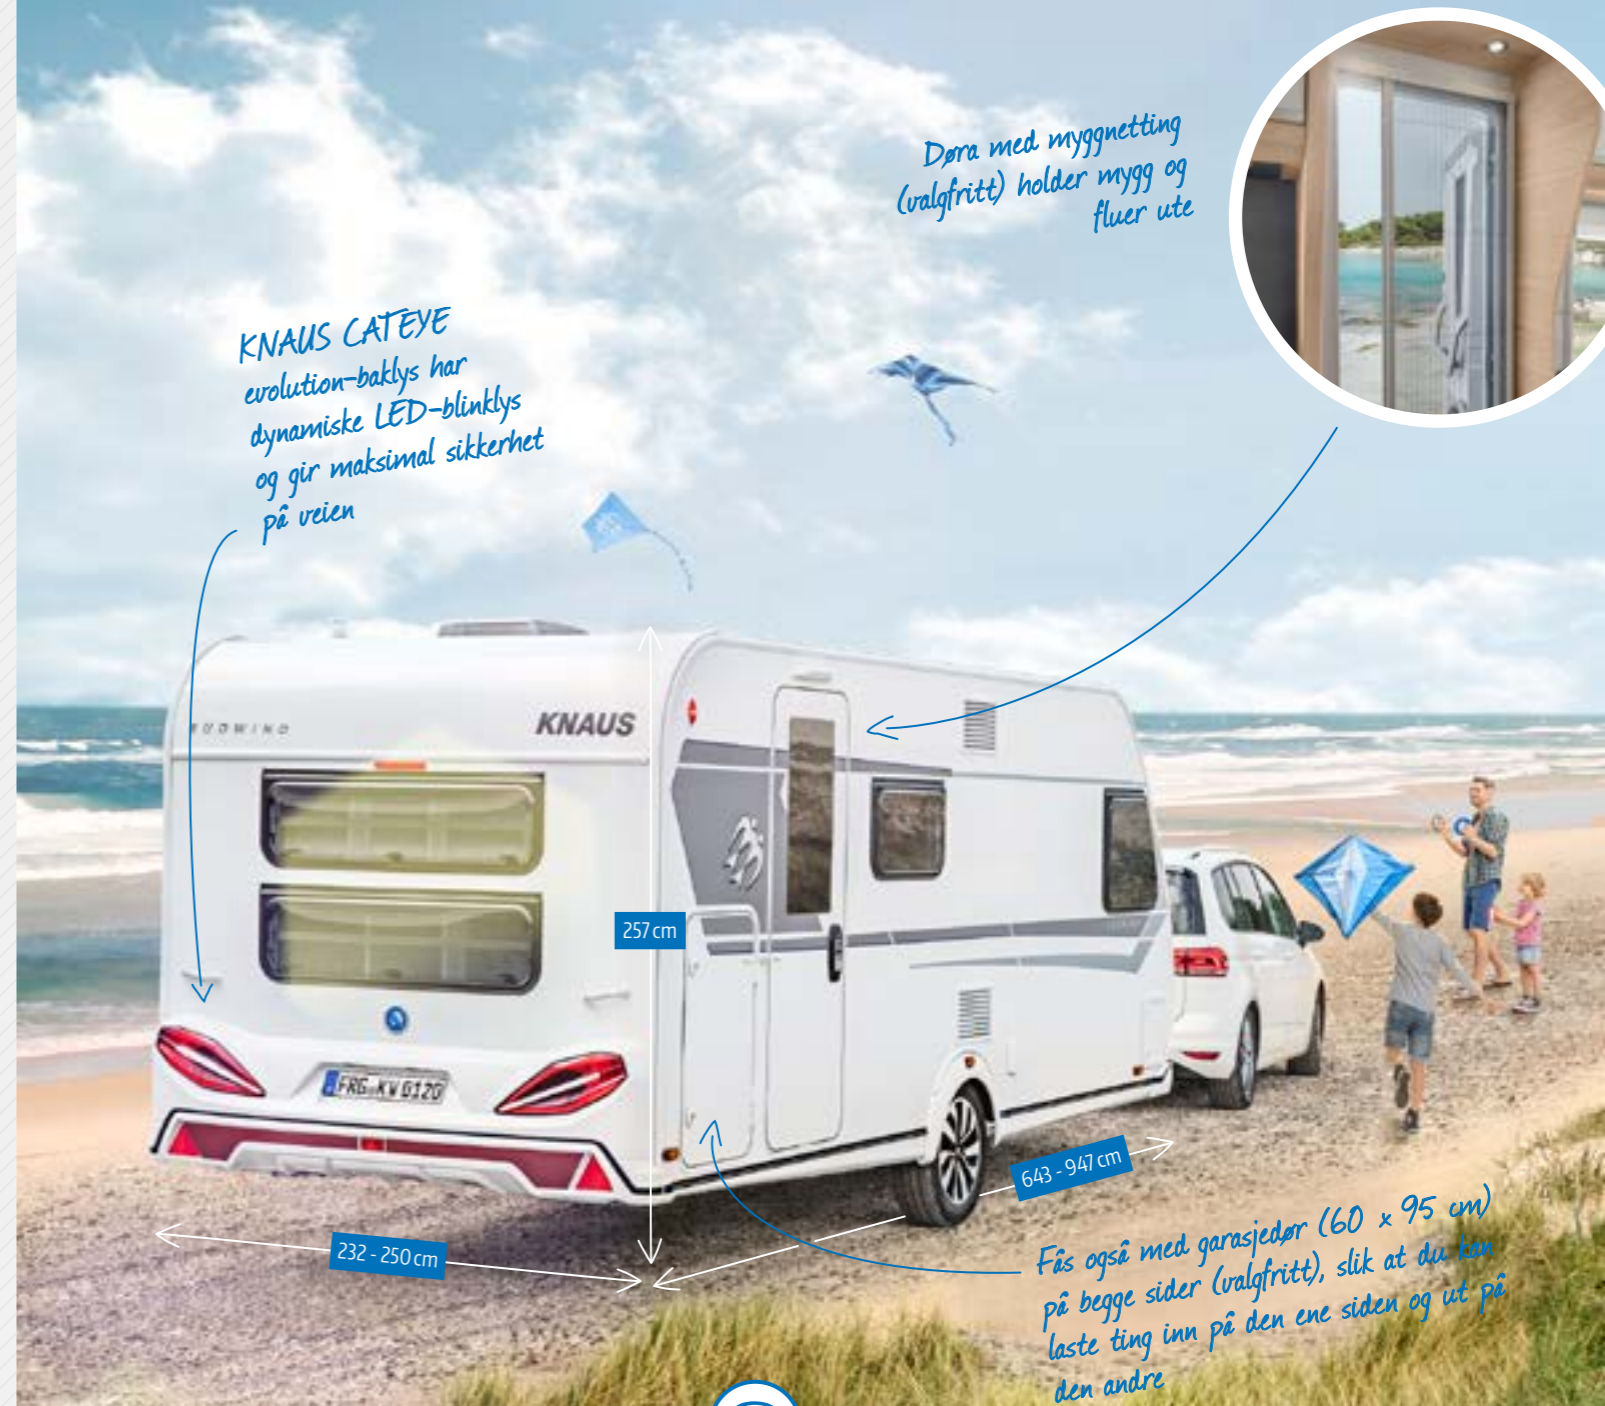

På panoramakjøkkenet har du fantastisk utsikt når du lager mat

Du kan få barnekøyesengene med 3 etasjer

Planløsning for en familie med ekstra stort bad

Ekstra kompakte planløsninger med enkeltsenger

Badersløsningen bak for perfekt plassutnyttelse

floorplanfinder.knaus.com

Planløsninger for natten finner du på knaus.com

Døra med myggnetting (valgfritt) holder mygg og fluer ute

KNAUS CATEYE evolution-baklys har dynamiske LED-blinklys og gir maksimal sikkerhet på veien

Fås også med garasjedør (60 x 95 cm) på begge sider (valgfritt), slik at du kan laste ting inn på den ene siden og ut på den andre

Planløsninger som tåler det meste.

SÜDWIND gjør alle fornøyde. I barnevennlige 540 FDK er det takket være køyesengen bak plass nok.

SÜDWIND OVERSIKT

3-8 | 4-9

Planløsninger	16
Maksimal tillatt vekt kg	1.300 - 2.200
Omkrets fortelt cm	872 - 1.172

Konfigurer nå på configurator.knaus.com/no