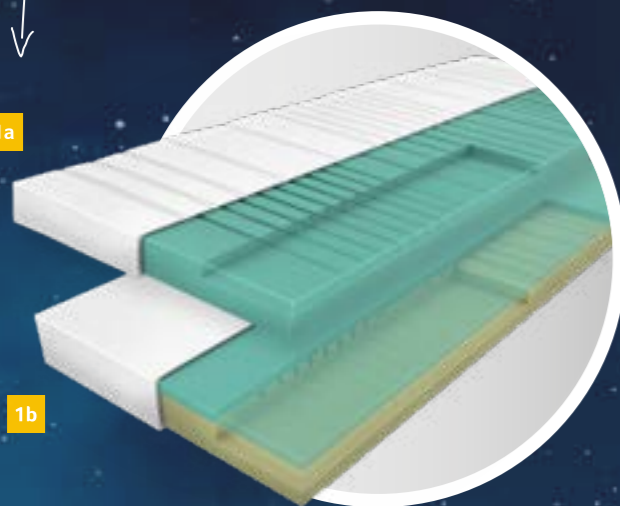

Sove som en prinsesse og våkne frisk og uthvilt. For at du alltid skal være uthvilt og opplagt til en ny feriedag, er utformingen av senger og madrasser spesielt viktig for oss. Konseptet vårt omfatter materialer av høy kvalitet, gjennomtenkte detaljer og løsninger som kan tilpasses individuelt.

1a

1b

2a

2b

3

4

5

✓

Med våre skreddersydde stretchlakener (ekstraustyr) ligger du enda bedre

1. UTMERKEDE **EVOPORE HRC-MADRASSER**¹

30 % lettere og 40 % lavere tap av fasthet i forhold til sammenlignbare kaldskummadrasser. Her dannes ingen groper, selv ikke hvis du alltid ligger på samme side. 5-sonemadrassene EvoPore (1a) skjømmer deg ikke bare bort med deilig sovekomfort, de overbeviser også med sin holdbarhet. For High Resilience Climate-teknologien sørger for at madrassen holder seg elastisk, selv ved tøffe klimatiske betingelser. For enda mer eksklusiv sovekomfort sørger WaterGel-overmadrassene (1b) på inntil 50 mm (ekstraustyr). Skumstoffet smyger seg inntil kroppen, men slipper også gjennom luft.

2. SENGEBUNN¹ & SENGEBUNN MED POLSTRING³

Selv den beste madrassen er ikke bedre enn underlaget. Derfor bruker vi sengebunner av høy kvalitet (2a) som standard. Avstanden mellom de enkelte ribbene gir perfekt stabilitet og god ventilasjon. Som ekstraustyr kan du også få en sengebunn med polstring (2b). Denne muliggjør en elastisk tilpasning til kroppen og gir enda bedre støtte. Kombinert med en WaterGel-overmadrass får du på denne måten topp sovekomfort.

3. UTVIDELSE AV SENGER^{2,3}

Selvfølgelig vil vi at du skal ha så mange soveplasser som mulig. Derfor har vi sørget for spesielle detaljer som for eksempel madrassinnleggene og de skreddersydde sengebunnene på hjul for enkeltseengene.

4. OPPBEVARINGSPLASS, STIKKONTAKTER & BELYSNING²