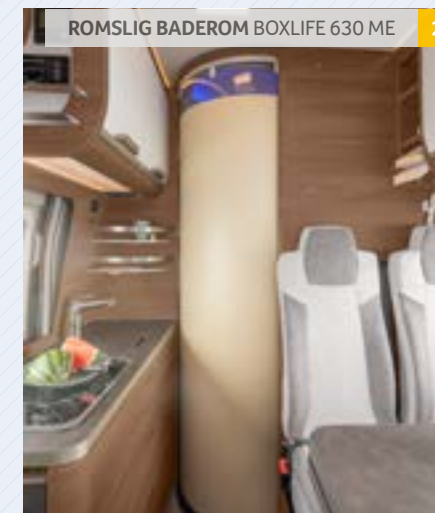

Fra side 38 finner du hvordan den romslige badeløsningen med Ambiente-belysning fungerer sammen.