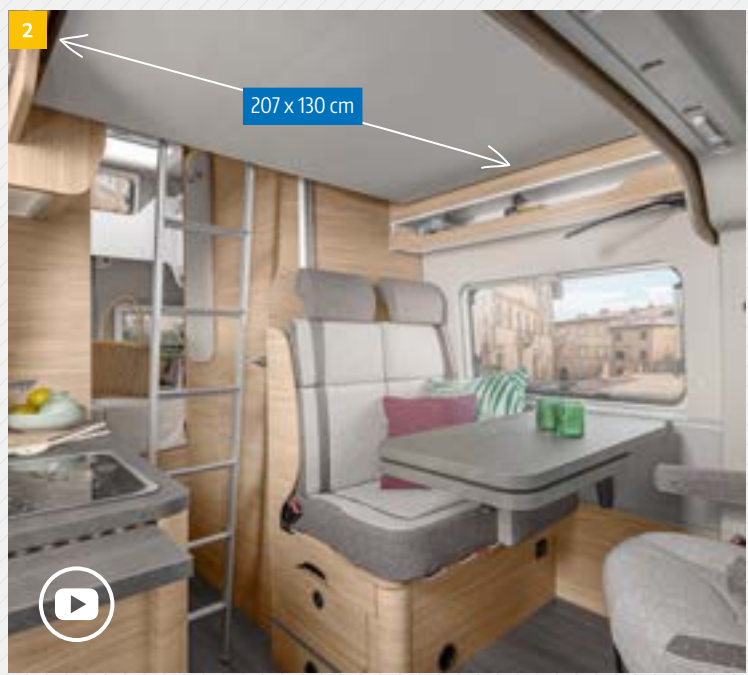

600 STREET XL

1. Plasstilbudet er nesten enormt. Den store takhøyden gir følelsen av stor romslighet. Dette gir også ekstra stort rom for tverrsengen i soverommet bakerst.

2. Sikker og enkel oppstigning. Stigen hektes sikkert på, og etter bruk skyves den helt enkelt inn i skapet sitt.

600 LIFETIME XL

2 standard takvinduer sørger for godt innvendig lys, og som alternativ kan du velge å få montert det kjempestore panoramataket.

1. Du vil sette pris på de behagelige sengene i lengderetningen. Av denne typen senger er de helt enestående. Og her får du til og med fire slike senger med meget god komfort.

2. Her er det høyt under taket. Selv med uttrukket høydeseng er det fortsatt 170 cm plass til å bevege seg på. Er sengen skjøvet inn, er høyden hele 238 cm.

TV-en kan justeres i høyden slik at den enten blir med deg opp i taksengen eller ned for å se på TV i salongen

BOXSTAR 600 STREET XL
Det perfekte «feriehjemmet» for alle som er litt spontane. Kombinasjonen av tverrsengen bakerst og den komfortable Høydesengen får du her fire behagelige soveplasser. De romslige skapene gir mer enn nok plass for all bagasjen.

Lengde cm	599 cm
Bredde cm (ytre/indre)	205 / 187
Høyde cm (ytre/indre)	312 / 238

BOXSTAR 600 LIFETIME XL
Den nye modellen som er perfekt for store familier. Uansett hvor du har tenkt deg, og hvem som blir med, i BOXSTAR 600 LIFETIME finner alle sin favorittplass. Fire store langsgående senger, to bakerst og to høydesenger byr på romslig og behagelig sovekomfort.

Lengde cm	599
Bredde cm (ytre/indre)	205 / 187
Høyde cm (ytre/indre)	312 / 238

Konfigurer nå på configurator.knaus.com/no