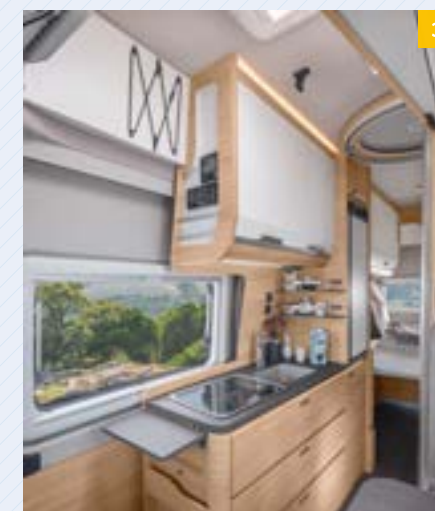

Fleksible soveplasser for en god natts søvn. For alle med behov for et ekstra separat soveområde, er våre bue-senkesenger den perfekte løsningen. Uansett hvilken av våre varianter du velger, er du alltid garantert enkel betjening og topp sovekomfort.

CLASSIC BUE-SENKESENG

1. **1. Sovekomfort.** Her ligger du komfortabelt på to kaldskum-madrasser med en overhøyde på 50 cm. Vår Classic-senkeseng foran kan enkelt trekkes ned og skyves opp igjen manuelt ved hjelp av et håndtak. For sikkerhet om dagen sørger stabile sikkerhetsbelter og klikklåser som er fastmontert til taket.
2. **2. Bekvem høyde.** Når Classic-senkesengen ikke er trukket ned, har du her en god ståhøyde.
3. **3. Her faller ingen ut.** Takket være et spesielt sikkerhetsnett er den Classic bue-senkesengen også godt egnet for småbarn. Og hvis du ikke trenger det er det enkelt å ta av.

Standard: **BOXSTAR 600 SOLUTION, BOXLIFE 600 DQ**

Tilvalg er mulig: **BOXSTAR 630 FREEWAY, BOXLIFE 630 ME**

Trenger du enkelt seng eller dobbeltseng? Vario bue-senkesengen byr på akkurat så mye plass som du ønsker.

VARIO BUE-SENKESENG

1. **1. Plass både over og til siden.** Vario bue-senkesengen byr på allsidighet og komfort med en overhøyde på 100 cm og ved at den kan trekkes ut i bredden.
2. **2. Elektrisk betjening.** For enda enklere håndtering kan det velges elektrisk opp- og nedkjøring.
3. **3. Ståhøyde.** Når bue-senkesengen ikke er i bruk, er det fortsatt en komfortabel ståhøyde i kjøkkenområdet.

Tilvalg er mulig: **BOXSTAR 600 SOLUTION, BOXLIFE 600 DQ, BOXSTAR 630 FREEWAY, BOXLIFE 630 ME**