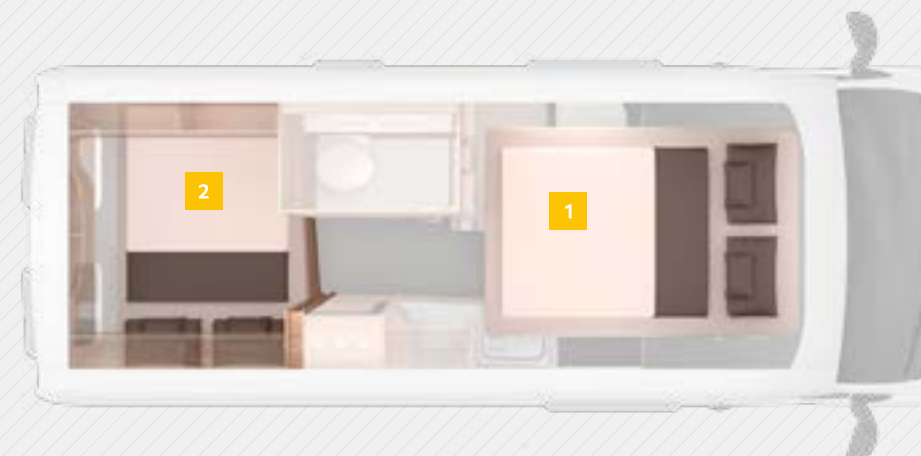

600 SOLUTION

1. Bue-senkeseng Classic. I denne standard bue-senkesengen på 176 x 130 cm kan ytterligere 2 personer få bekvem plass.

2. Bekvem tverrseng bakerst. De komfortable EvoPore HRC madrassene gir grunnlag for en god natts søvn.

Eller du kan velge senkesengen Vario foran (194 x 130 cm) (valgfritt). Mer om dette fra side 102