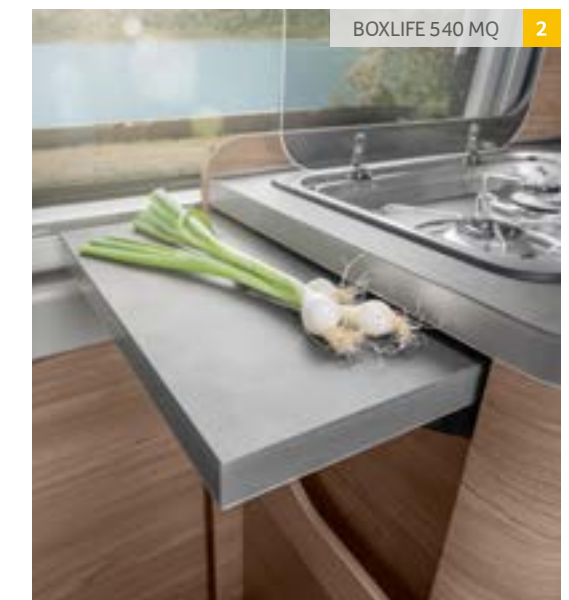

Kjøleskapet på 70 liter har stillestående nattsenkning og er like fleksibel som BOXLIFE selv

BOXLIFE 540 MQ

KJØKKENLØSNINGER

540 MQ Kompaktkjøkken

BOXLIFE 540 MQ 1

BOXLIFE 540 MQ 3

BOXLIFE 540 MQ 3

Den nye valgfriheten. Råvarer til grillen eller friske grønnsaker fra markedet ... I de romslige kjøkkenskapene er det masse plass til alt du trenger for et smakfullt måltid.