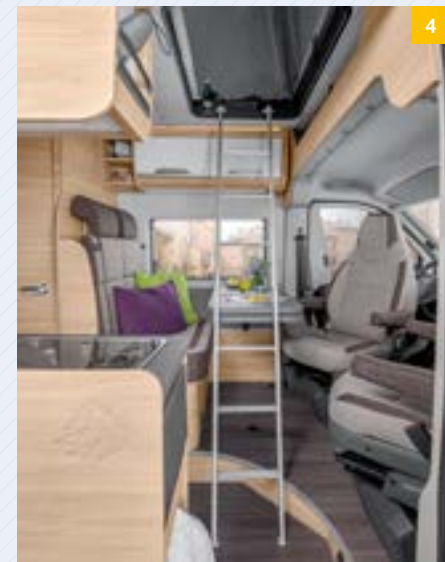

NEW

For alle som vil opp i høyden. Med det enestående CUV-hevetaket kan du med et par enkle håndgrep gjøre din CUV om til en avslappingsone over to etasjer. Taket er produsert som én del og med nyeste LFI-teknologi. Derfor har det topp isolasjonsverdier og høyeste stabilitet. Med en kjempestor liggeflate på 200 x 135 cm er det er god plass til to personer. Varmluftsdyser, cabriolet-funksjon og mange andre funksjoner er standard og garanterer topp sovekomfort.

Bare hos KNAUS! I stedet for den vanlige GFK-produksjonen satser vi på nyeste LFI-teknologi og en aerodynamisk form som gir topp kjøreegenskaper og høyeste stabilitet

Takluken foran er standardutstyr. Du kan få også en takluke nr. 2 bak, eller et takklimaanlegg (valgfritt)

Enda mer informasjon om hevetaket (valgfritt) finner du på Internett på www.knaus.com/cuv

Fantastisk utsikt med cabriolet-funksjon og myggnetting

RGB-atmosfærebelysning sørger for god stemning

HEVETAKSENG

1. **1. Cabriolet-funksjon.** Frontsiden kan enkelt og greit åpnes og skyves opp innenfra. På denne måten får du en fantastisk utsikt. Myggnetting og avblending gir beskyttelse mot insekter og innsyn.
2. **2. Topp sovekomfort.** På de tolags kaldskummadrassene ligger du behagelig. Den lukkede bunnen og varmluftsdysene (standard) sørger for godt inneklima.
3. **3. Gjennomtenkte detaljer.** USB-stikkontakt, induksjonslader, leselys, flaskeholder og hyller er praktisk plassert. Sikkerhetsnettet sørger for at familier med barn får trygge netter.
4. **4. Herlig romfølelse.** I oppholdsrommet har du alltid full ståhøyde på 190 cm.

Valgfritt for: BOXSTAR 540 ROAD, 600 STREET, 600 FAMILY, 600 LIFETIME, BOXLIFE 540 MQ, 600 MQ, 600 ME