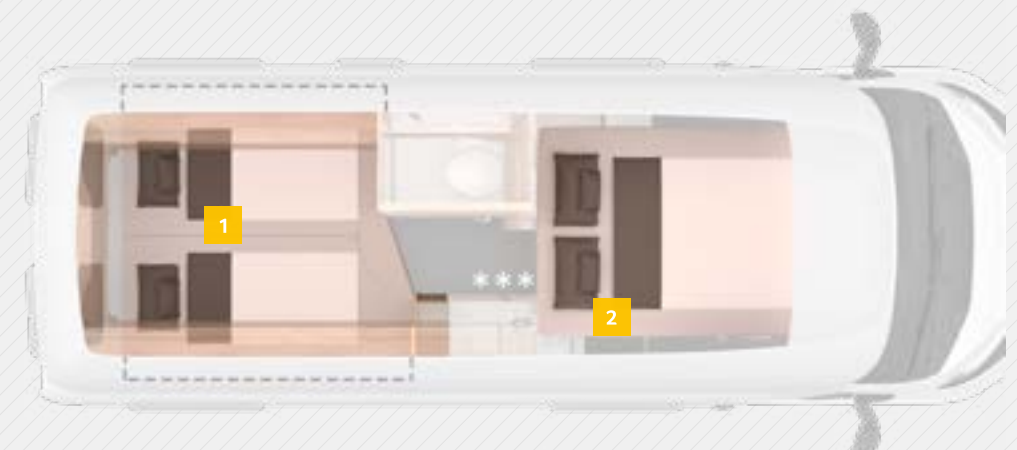

600 LIFETIME XL

2 standard takvinduer sørger for godt innvendig lys, og som alternativ kan du velge å få montert det kjempestore panoramataket.

1. Du vil sette pris på de behagelige sengene i lengderetningen. Av denne typen senger er de helt enestående. Og her får du til og med fire slike senger med meget god komfort.

2. Her er det høyt under taket. Selv med uttrukket høydeseng er det fortsatt 170 cm plass til å bevege seg på. Er sengen skjøvet inn, er høyden hele 238 cm.