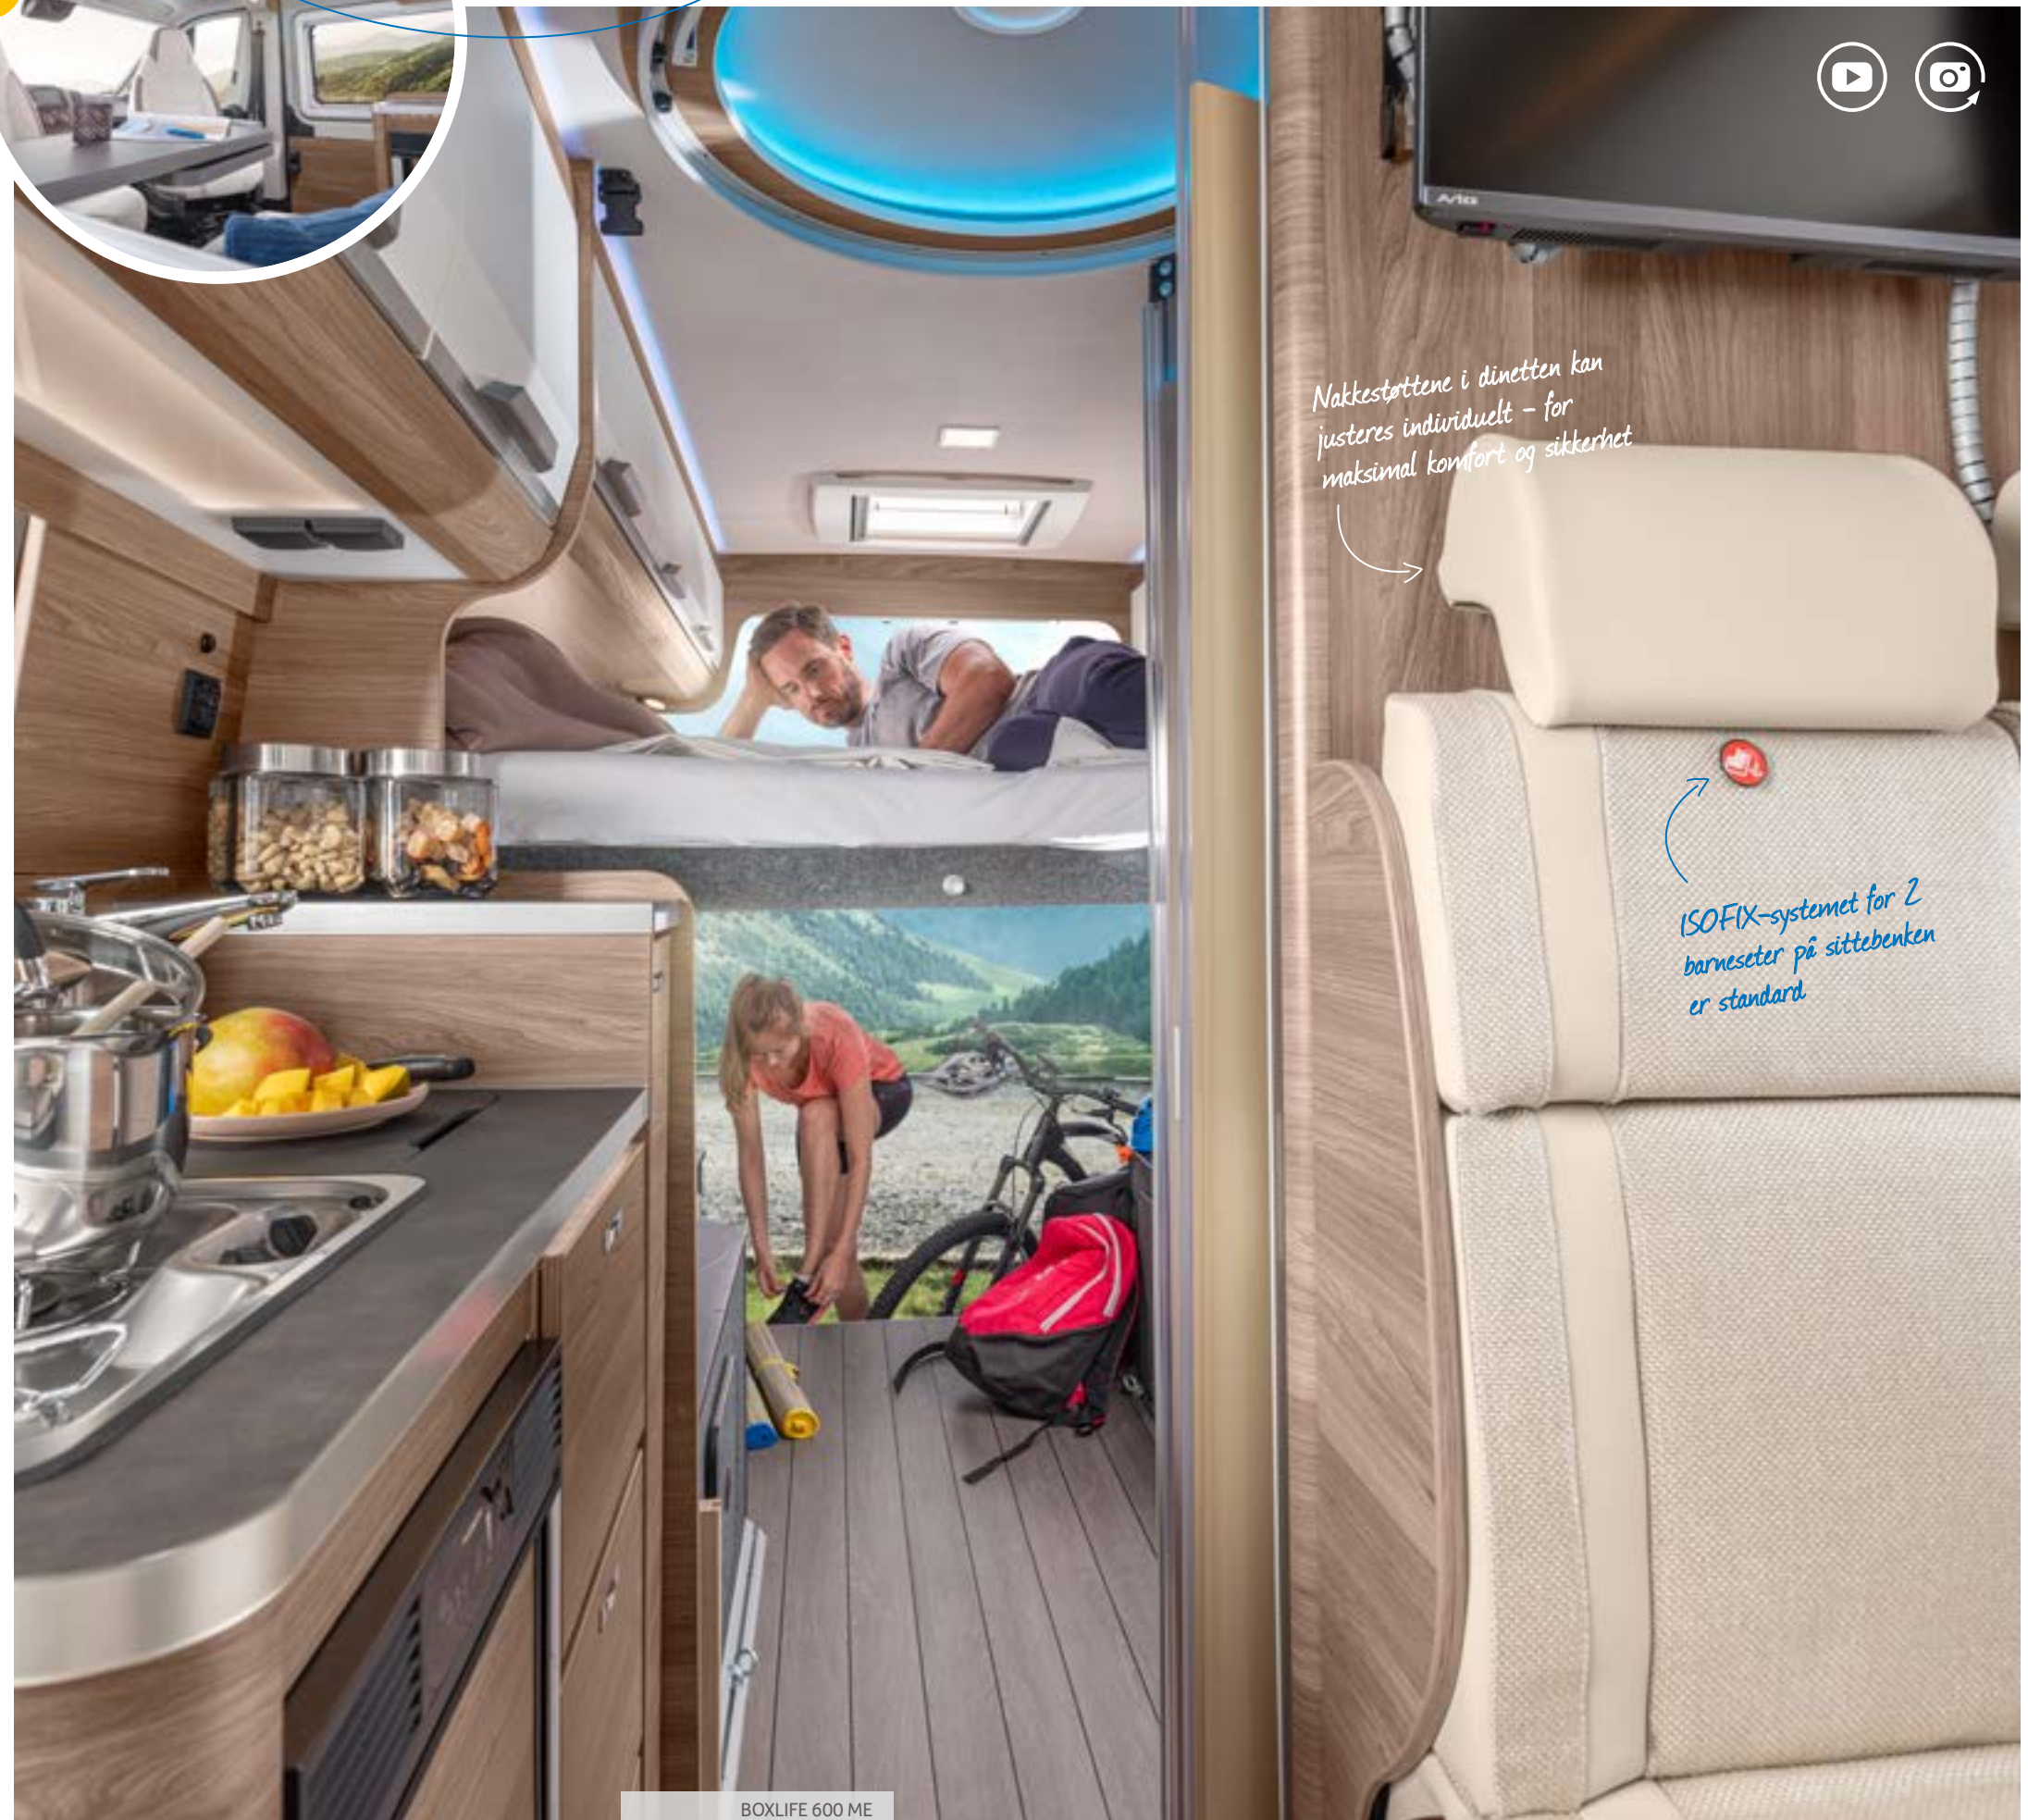

NEW

Panorama SkyRoof (valgfritt) sørger for ekstra mye lys i bodelen

1. TV-stativ som kan svinges ut. Slik kan du se TV, ikke bare fra sofakroken men også fra sengen.

2. Uttrekkelig bordforlengelse. Det «svevende» spisebordet byr ikke bare på maksimal plass til bena, men også på ekstra stor plass til å spise eller arbeide.