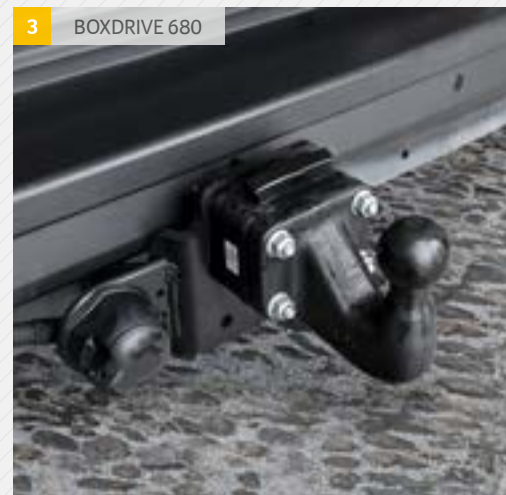

1. Luksusbil med leilighet på hjul. KNAUS BOXDRIVE kombinerer kjøre glede og funksjonalitet. Individuell bruk av interiør, sensible lysstemninger og masse plass gjør BOXDRIVE til en elegant følgesvenn både i byen og på ferie.

2. Perfekt utstyrt cockpit. Med multifunksjonsratt og ekstra stort display for bruk av navigasjon og multimedia, er du med BOXDRIVE sikker på at du kommer trygt frem.

3. Praktisk tilhengerfeste. Vil du ha med motorsykler eller hjelpe noen med å flytte? Takket være det avtagbare og låsbare tilhengerfestet (valgfritt) med tilhengerstabilisator kan BOXDRIVE raskt gjøres om til en pålitelig trekkvogn.

4. Lett å parkere. For å unngå stress med parkering, har du parkeringsassistent eller Park Assist og Park Pilot med aktiv sidebeskyttelse (valgfritt).