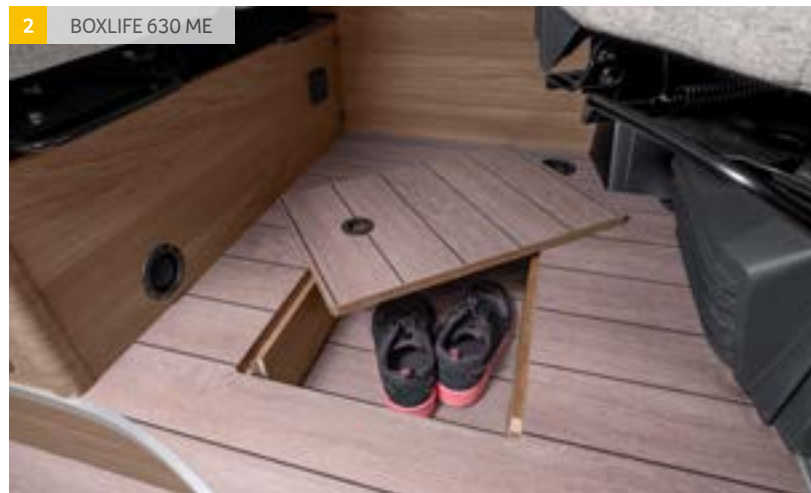

Familiens bestevenn. Med sitt allsidige konsept er BOXLIFE 630 ME perfekt egnet for en avslappende familieferie. Her finner alle hver sin favorittplass, og her er nok av lagringsplass til all bagasje for store og små.