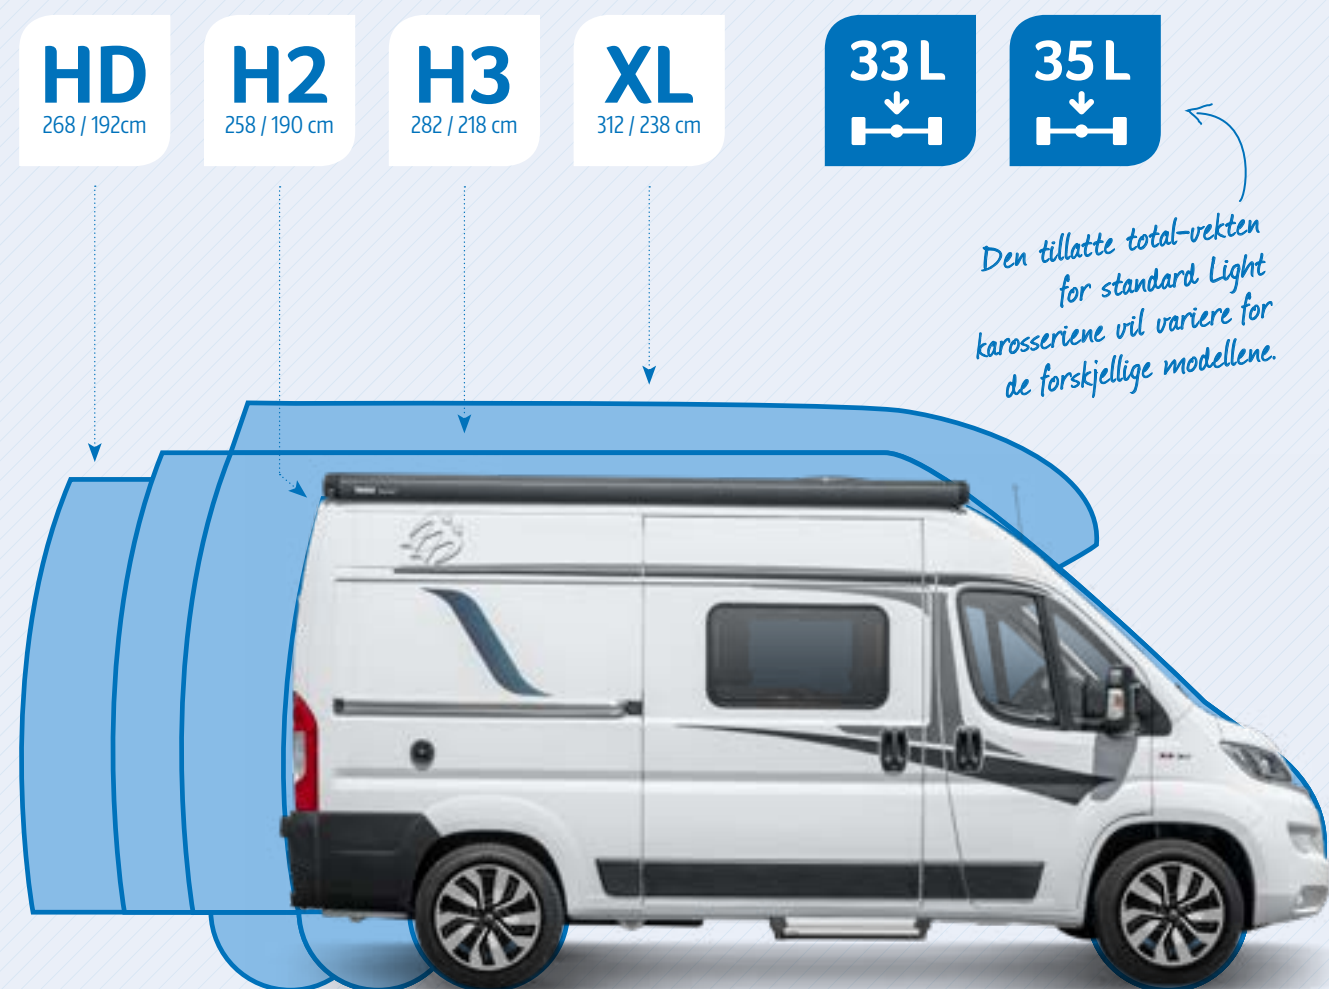

BEGEISTREDE KUNDER

GOD SERVICE

MOTIVERT TEAM

KLARE MÅL

HAR DU STORE FERIEPLANER? DA PASSER VÅR CUV PERFECT.

Enhver reiser på sin måte ... Derfor er også våre CUV modeller så allsidige. Du vil alltid finne en modell som passer til dine feriedrømmer. Med tre høydevarianter og tre forskjellige lengder, passer CUV både til familier og par.

680 = 684 cm
630 = 636 cm
600 = 600 cm
540 = 541 cm

Kjøretøy-lengder

MAXI KAROSSERI, FOR ALLE MED STORE PLANER...

Den store MAXI modellen byr på ekstra lastekapasitet og mer tilhengerlast. Den ekstra vekten er optimalt fordelt ved at akseltrykket foran og bak er tilpasset og hjulene er økt til 16 tommer. Bremseanlegget er forsterket og spesielt den ekstra luftingen til bremseskivene byr på meget sikre kjøreegenskaper, særlig på bratte fjellveier.