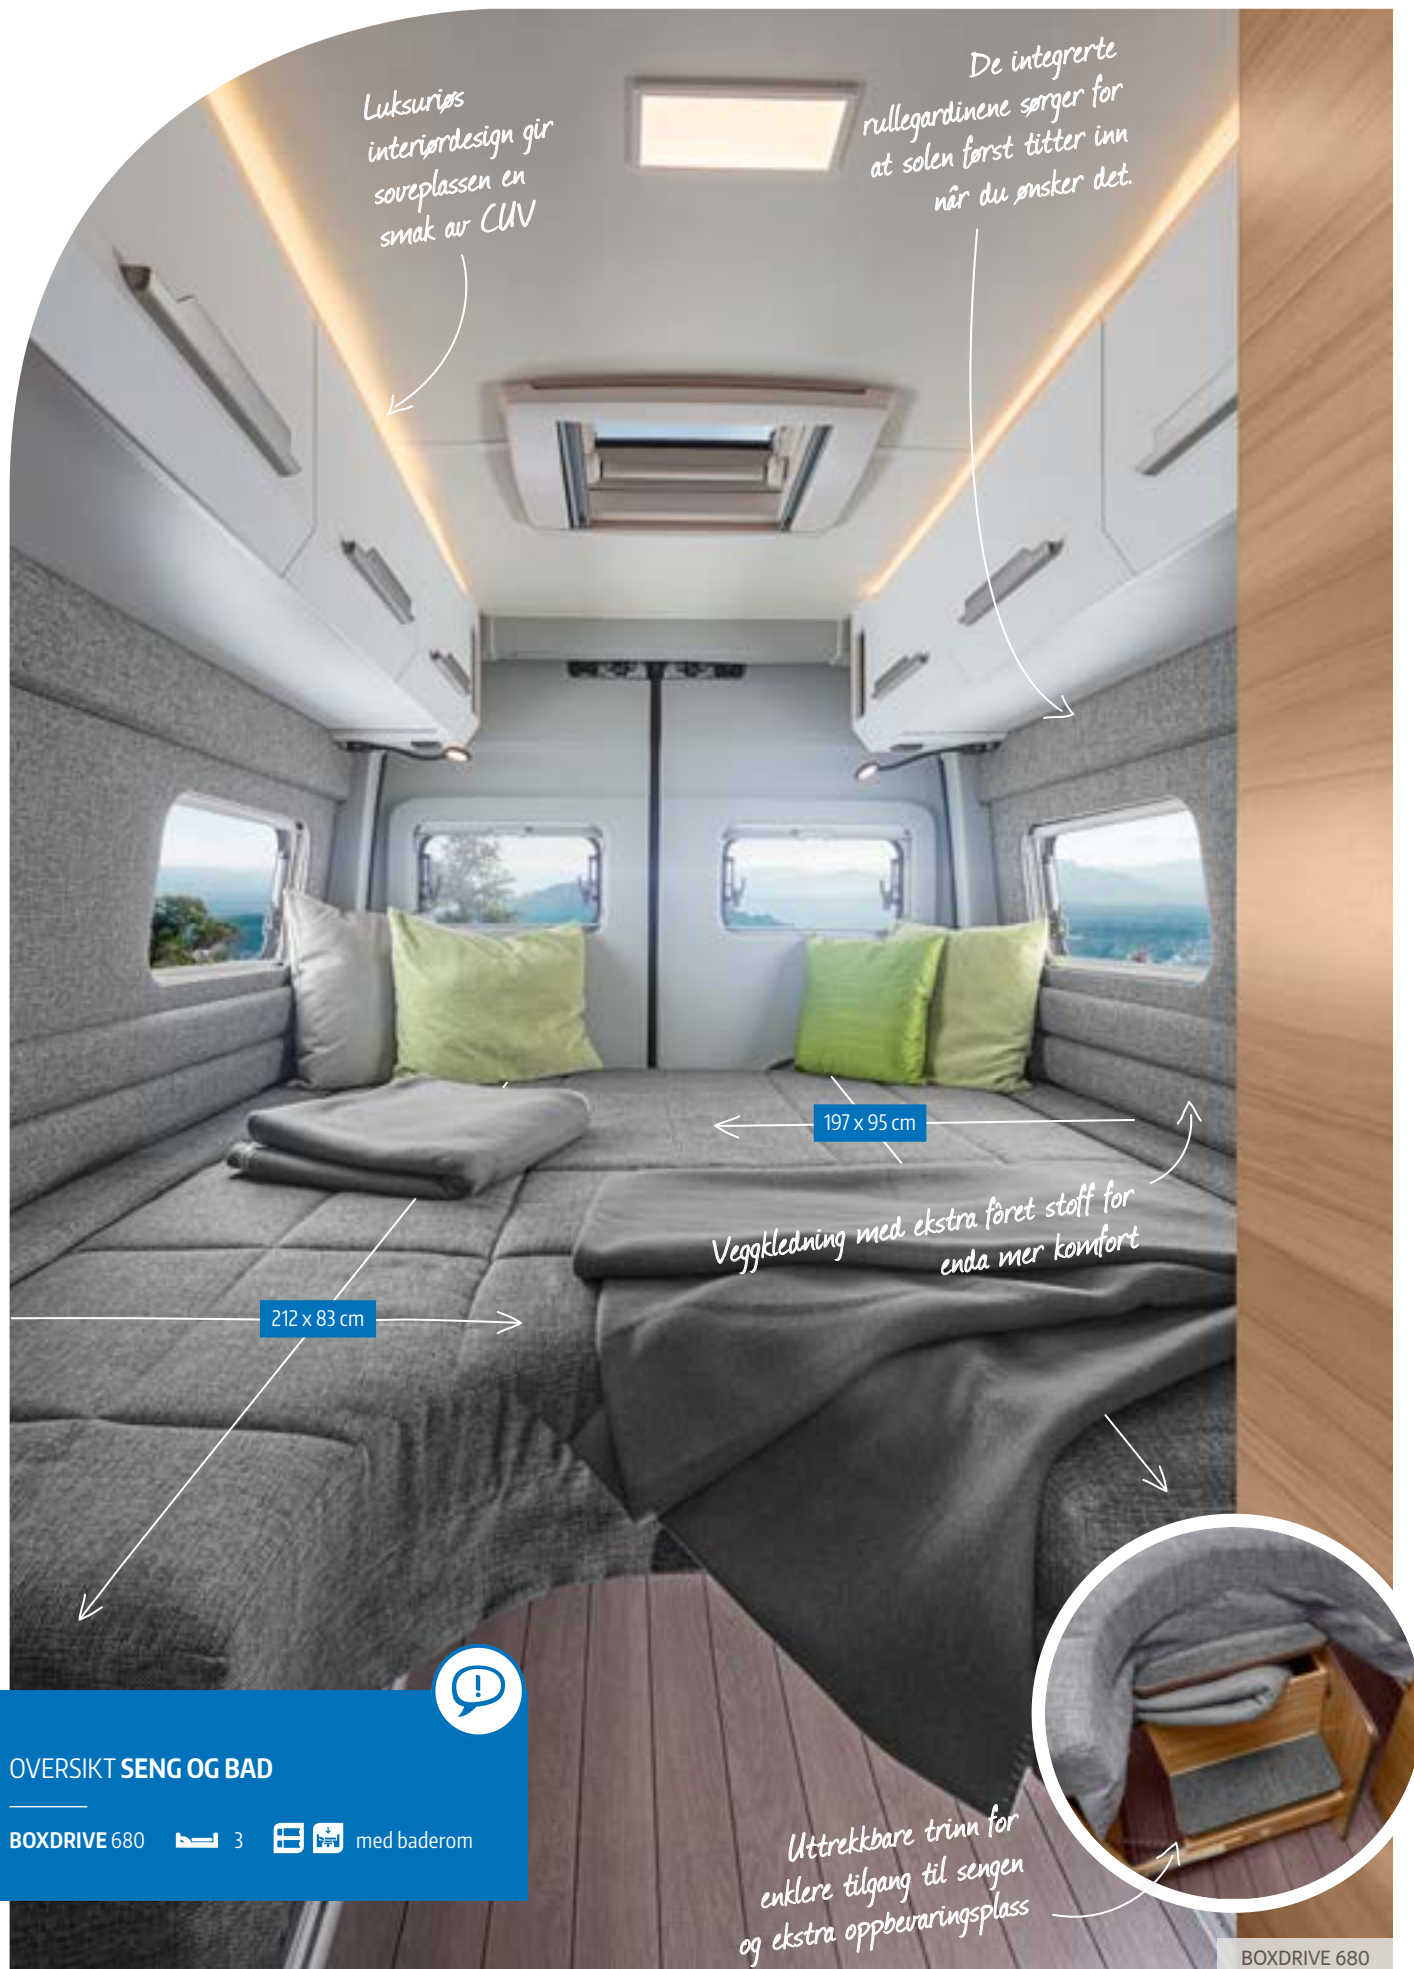

En god start på dagen.

Det er ikke noe problem i BOXDRIVE, for det romslige badet med uttrekkbar vaskeservant og stort dusjkabinett gir ekstra mye plass. Takket være RGB-atmosfæreliset kan Miriam til og med dusje i yndlingsfargen sin.