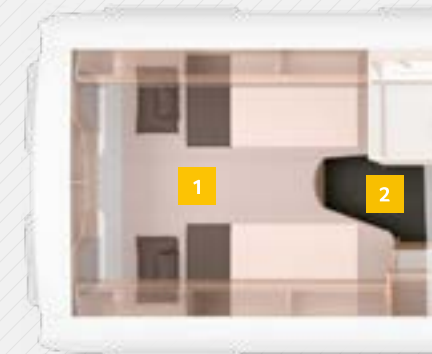

600 LIFETIME

1. Utvidede enkeltsenger. Liggeområdet kan utvides med en valgbar tilleggsbenk. Slik oppstår et stort deilig soveområde.

2. Komfortabel inngang. Et fast trappetrinn gjør at det er meget enkelt å komme opp i sengen.