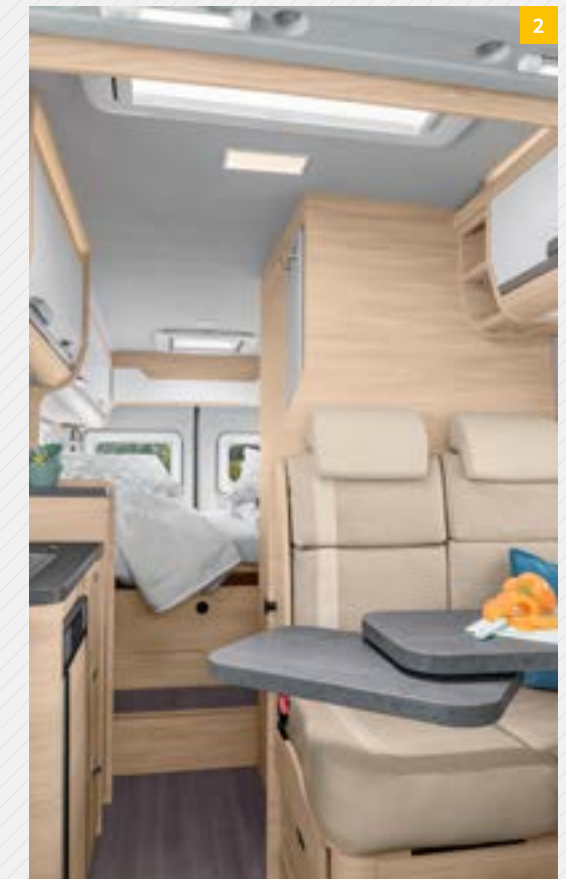

2. Komfortabel inngang. Et fast trappetrinn gjør at det er meget enkelt å komme opp i sengen.

Med hevetak (valgfritt) kan BOXSTAR 600 FAMILY by på inntil 7 komfortable soveplasser

BOXSTAR 600 FAMILY

Den praktiske bakre-etagesengen på tvers med 4 komfortable soveplasser er perfekt for unge familier. Alle har hver sin faste soveplass og foreldrene kan lett kontrollere at krabatene også kommer til ro. Gjennomtenkte skapløsninger sørger for nok av plass.