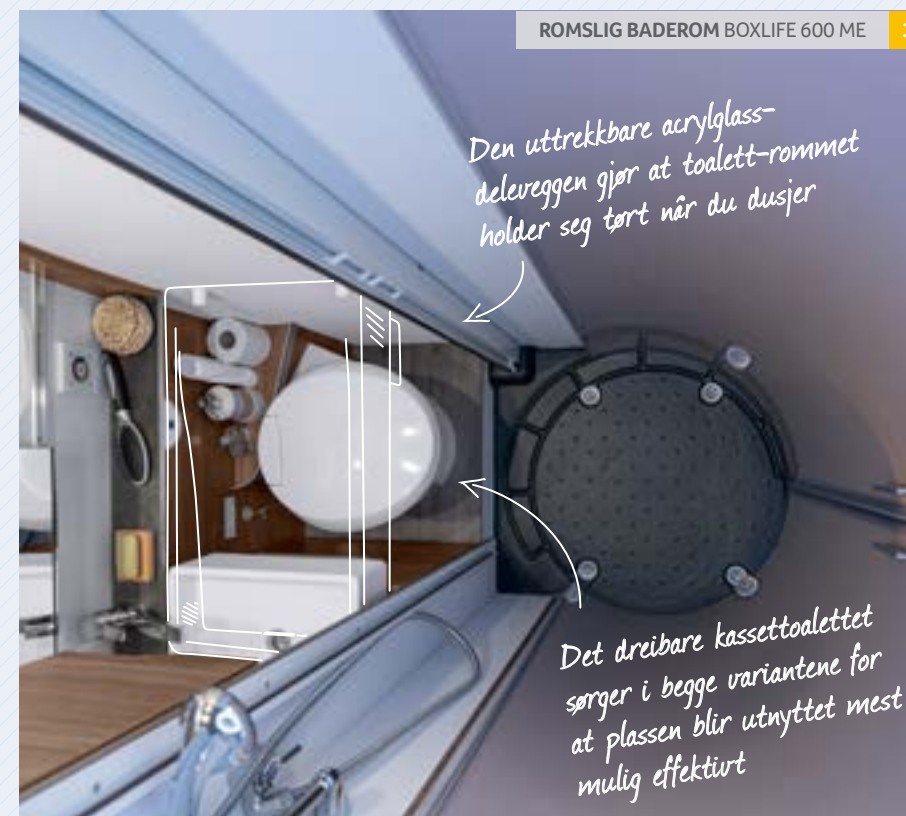

ROMSLIG BADEROM

Med nalen er det lett å holde dusjveggen ren

1. **1. Romfølelse.** Her utvides badets område inn i gangen for å gi mer bevegelsesfrihet. Hvordan dette virker i hvert enkelt tilfelle ser du i infoboksen til høyre.
2. **2. Stort dusjkabinett.** Med noen enkle håndgrep oppstår et ekstra romslig dusjkabinett med 4 sluk inkludert. Ved halv omdreining fungerer også kabinettet som romdeler.
3. **3. To-funksjonell vaskeservant.** Takket være klaffeløsningen kan du få en stor benkeplate integrert til vaskeservanten. Interiøralternativer og romslig bad, se mer på side 69.

PRAKTISK ROMSLIG BADEROM

Hvis du bestemmer deg for et romslig baderom, får du ikke bare et stort dusjkabinett men også andre fordeler. Gjennom utvidelsen av baderommet ut i gangen kan badet bli noe smalere, noe som, avhengig av grunnriset får innvirkning på det tilgrensede møbelområdet.

SÆRTREKK VED BOXSTAR OG BOXLIFE

Planløsninger med tverrseng

BOXSTAR 540 ROAD, BOXLIFE 540 MQ
Ved valg av det romslige badet blir her tverrsengen bak ca. 90 mm bredere. Dette gjelder også for overskapet og hylleplassen.

BOXSTAR 600 STREET, 600 STREET XL, BOXLIFE 600 MQ

Den ekstra plassen åpner for et høyt garderobeskap som er plassert mellom sengen og badet. Konstruksjon med enkeltsenger.

Planløsninger med enkeltsenger

BOXSTAR 600 LIFETIME, 600 LIFETIME XL, 630 FREEWAY, BOXLIFE 600 ME, 630 ME

Her blir enkeltsengen bakerst på førersiden forlenget, og overskapet og hylleplassen blir større.