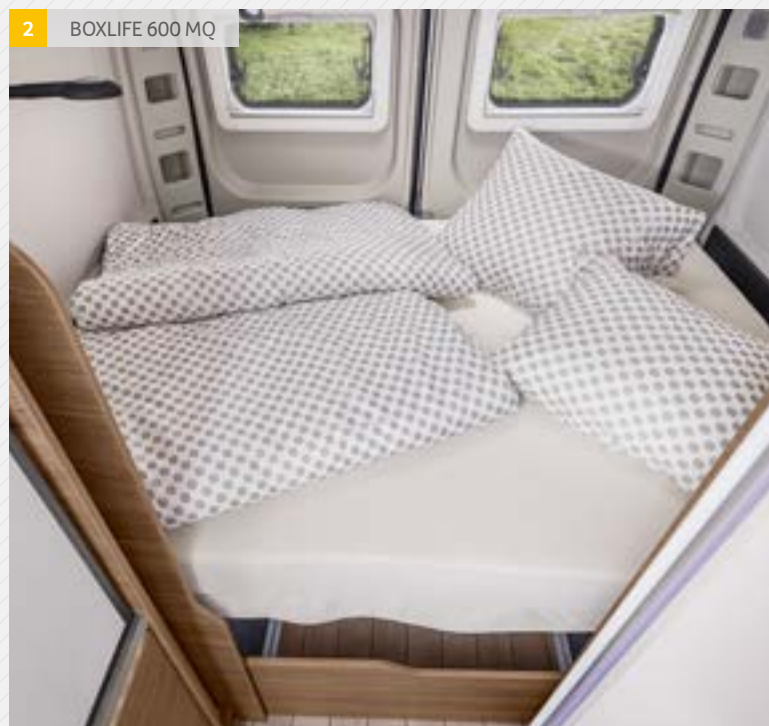

1. Standard lagringsrom. Når hekk-senkesengen er kjørt helt opp, åpner det for et ekstra stort lagringsrom, med f. eks. god plass til 2 El-sykler og ytterligere bagasje.

2. Standard seng. Hver BOXLIFE er utstyrt med en senkeseng med to-lags kaldskum-madrasser.