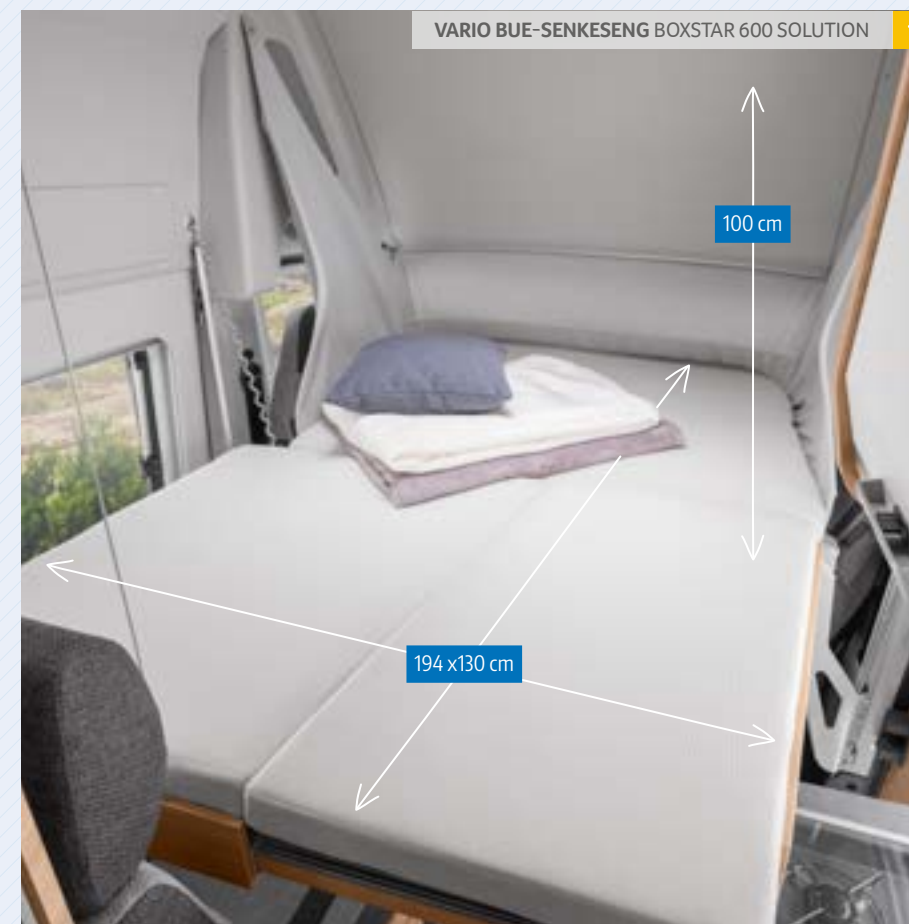

VARIO BUE-SENKESENG

1. **1. Plass både over og til siden.** Vario bue-senkesengen byr på allsidighet og komfort med en overhøyde på 100 cm og ved at den kan trekkes ut i bredden.
2. **2. Elektrisk betjening.** For enda enklere håndtering kan det velges elektrisk opp- og nedkjøring.
3. **3. Ståhøyde.** Når bue-senkesengen ikke er i bruk, er det fortsatt en komfortabel ståhøyde i kjøkkenområdet.

Tilvalg er mulig: **BOXSTAR 600 SOLUTION, BOXLIFE 600 DQ, BOXSTAR 630 FREEWAY, BOXLIFE 630 ME**