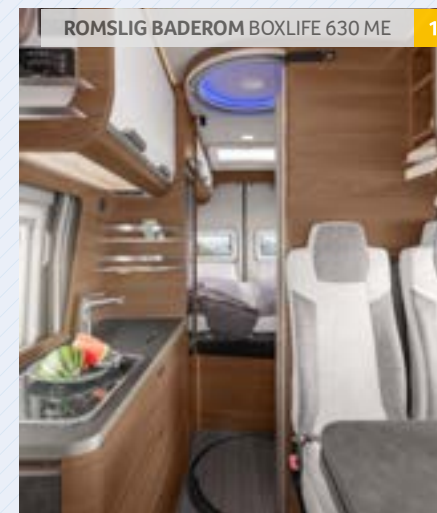

Fra side 38 finner du hvordan den romslige badeløsningen med Ambiente-belysning fungerer sammen.