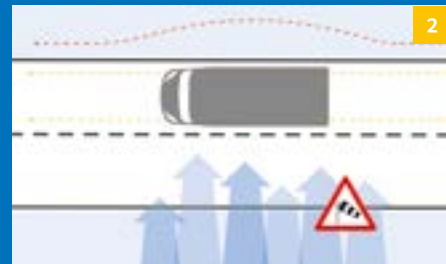

KJØREASSISTANSESYSTEMER SOM STANDARDUTSTYR

1. ABS, ESP & Hill Holder (bakkestart)
2. Sidevindassistent
3. Elektro mekanisk servostyring
4. Elektronisk startsperre
5. Nødbremsassistent