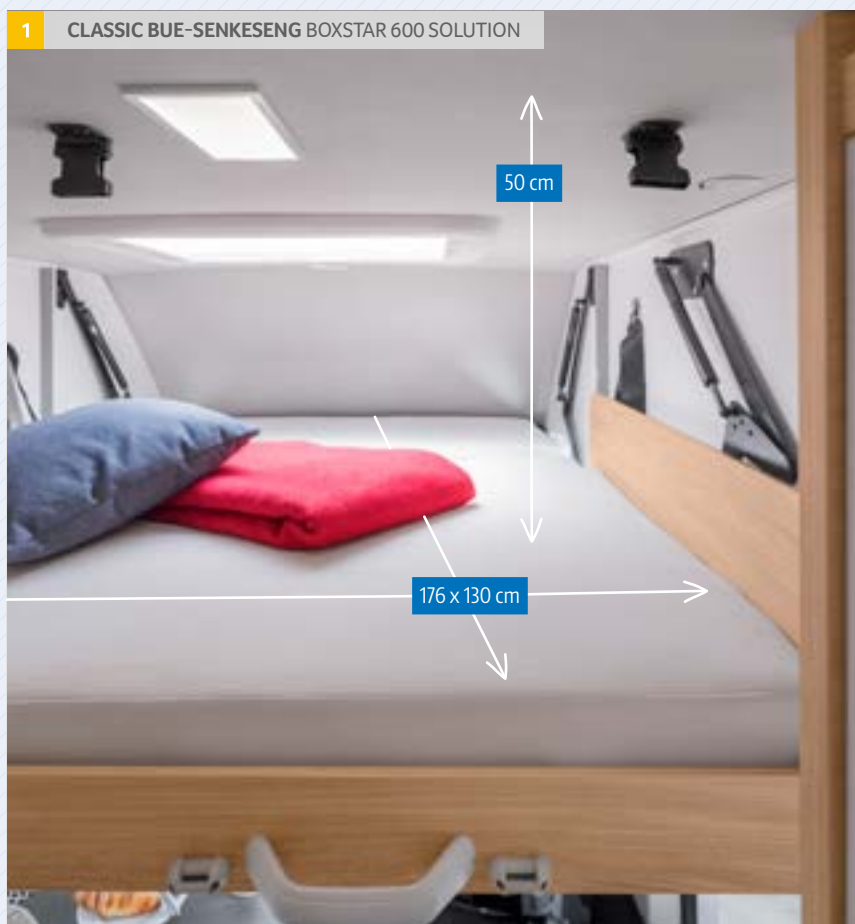

Planløsninger: BOXSTAR 600 STREET & STREET XL, SOLUTION, FAMILIY, 630 FREEWAY, BOXLIFE 600 DQ, MQ, 630 ME, BOXDRIVE 680

Fleksible soveplasser for en god natts søvn. For alle med behov for et ekstra separat soveområde, er våre bue-senkesenger den perfekte løsningen. Uansett hvilken av våre varianter du velger, er du alltid garantert enkel betjening og topp sovekomfort.