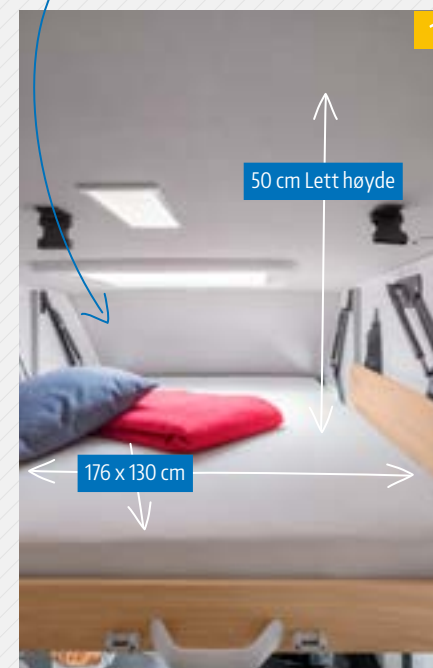

BOXSTAR 600 SOLUTION

Den perfekte løsningen for alle som søker et maksimalt privatområde. BOXSTAR 600 SOLUTION er utstyrt med bue-senkeseng Classic som standard. Bue-senkesengen Vario (194 x 130 cm) er å få som tilvalg. Mer informasjon om de forskjellige bue-senkesengene finner du på sidene 102 og 103.

Lengde cm	599
Bredde cm (ytre/indre)	205 / 187
Høyde cm (ytre/indre)	282 / 218

Konfigurer nå på configurator.knaus.com/no