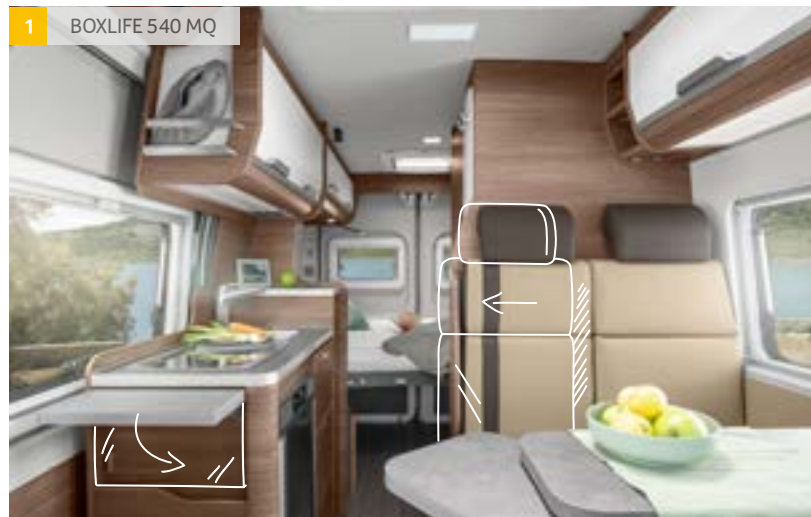

Denne er med på det meste ... Med BOXLIFE 540 MQ kan Kari og Ola helt spontant begi seg ut på akkurat det de har mest lyst til. Padleutstyr og annet utstyr får god plass i hekkgarasjen, og lengden på bare 5,41 m gjør at man smidig og problemfritt kommer fram til de aller fineste stedene.