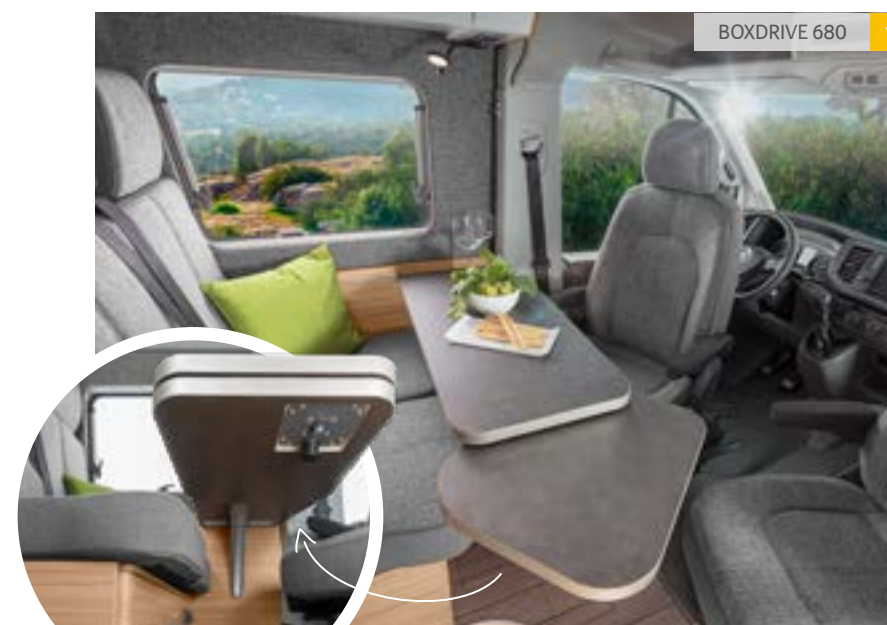

1. **1. Sittegruppe med bord uten bein.** Her er det ingen bordbein i veien! I stedet kan du strekke ut dine egne bein og glede deg over den gode plassen.
2. **2. Kjøleskap med nattmodus.** Kompressorkjøleskapet på 90 liter har ikke bare masse plass. Det gir også nattero fordi det er ekstra stillegående om natten.
3. **3. Utvidelse av sittebenken i dinetten.** Uttrekket på siden og tretrinns salongfunksjonen er standard og kan også brukes under kjøring.