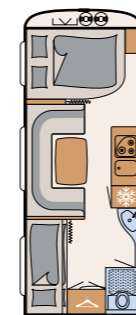

540 QMK

6 soveplasser