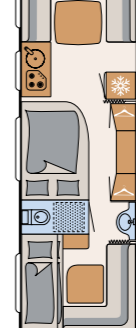

740 RFK

7 soveplasser