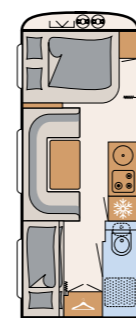

540 QMK

6 soveplasser