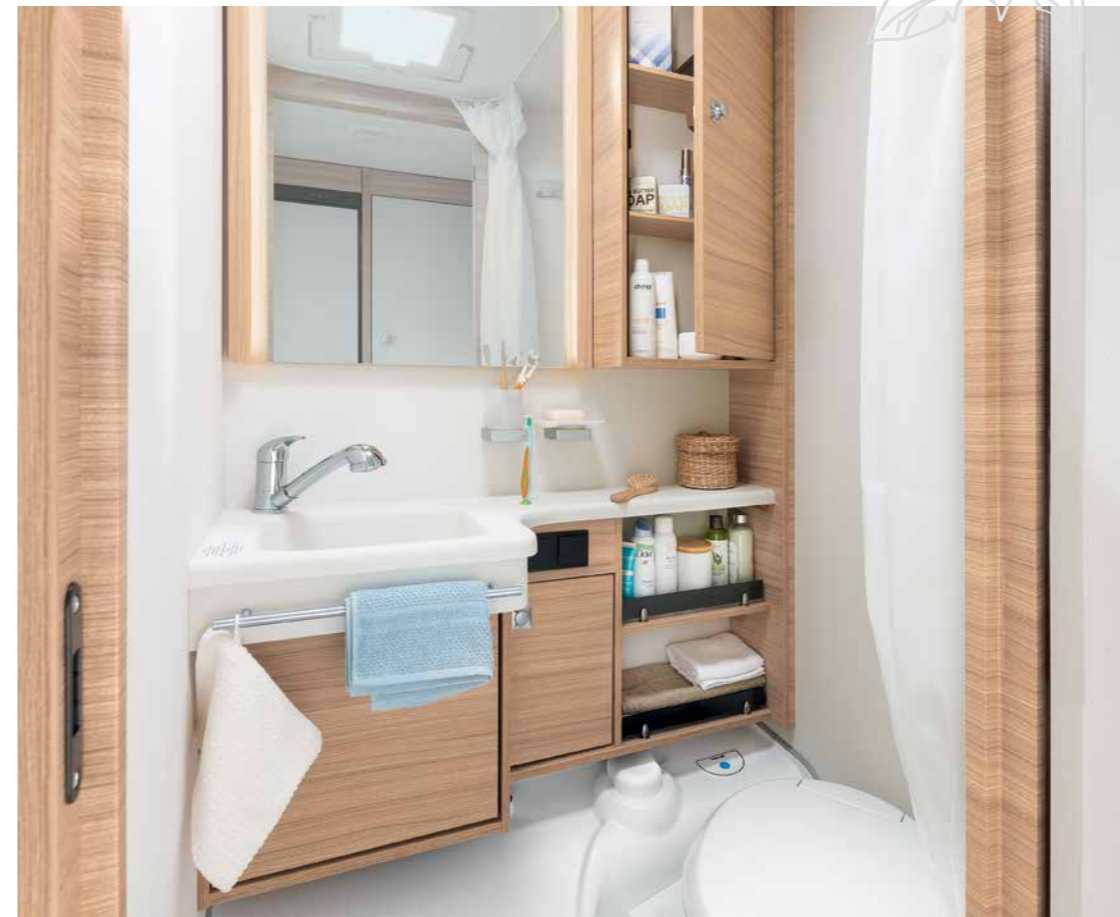

# Velværeoase

» På det kompakte badet i Camper har du alt du trenger for å holde deg ren og pen • 550 ESK | Mount

» Like ved siden av den store sengen finner du velværeoarea: et dusjrom med toalett • 730 FKR | Galaxy