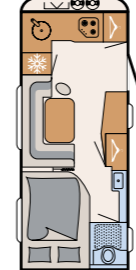

490 BLF

3 soveplasser