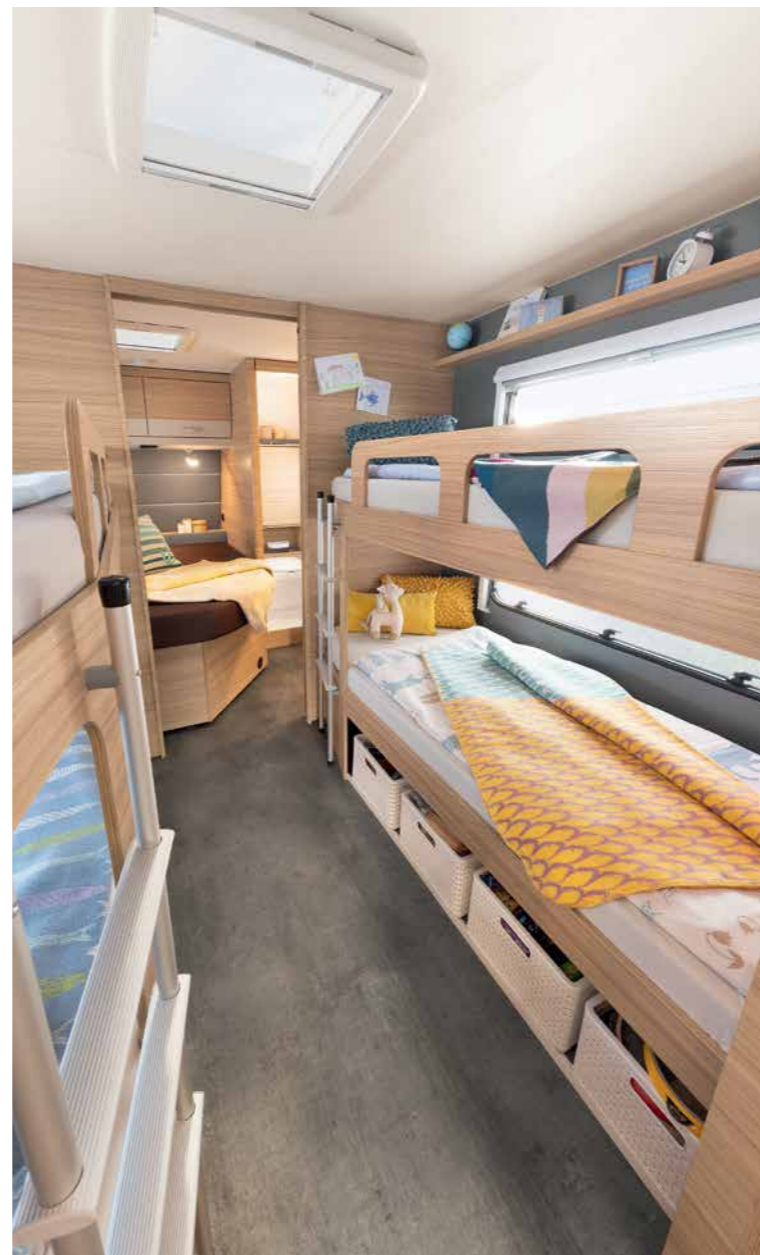

# En venn av familien

» De behagelige enkeltsengene kan raskt og enkelt utvides til en enorm dobbeltseng (ekstrautstyr)  
• 550 ESK | Mount

» Den store tverrstilte sengen ved inngangen gir rikelig med plass til kvalitetstid for to  
• 500 QSK | Galaxy