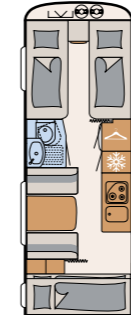

550 ESK

6 soveplasser