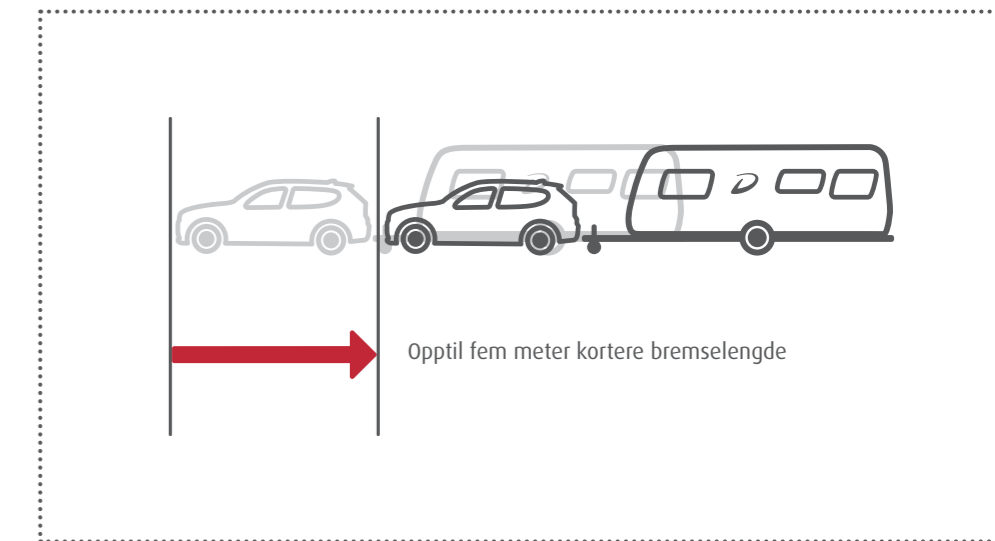

» AAA-premiumbremsen gir kortere bremselengde

» Det er viktig for oss at du er trygg. Derfor bruker vi ekstra pålitelige kjøretøykomponenter fra merkeprodusenter som vi kjenner og stoler på. Det betyr at alle campingvognene våre er tilpasset kjøring i 100 km/t. Med Dethleffs sikkerhetspakke (ekstrautstyr) får du enda mer sikkerhetsteknisk utstyr – med sikkerhetskobling, Crash Sensor og røykvarsler.