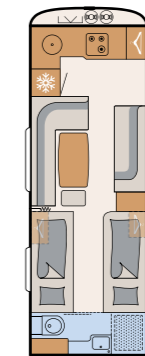

670 BET

3 soveplasser