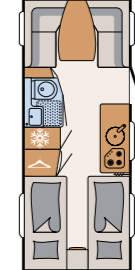

510 LE

4 soveplasser