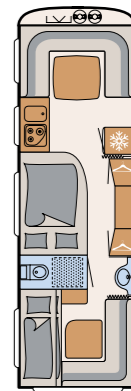

740 RFK

7 soveplasser

Det maksimale antallet soveplasser fås ved ombygging av sittegruppen, 3. køyeseng (ekstrautstyr) og annet ekstrautstyr.