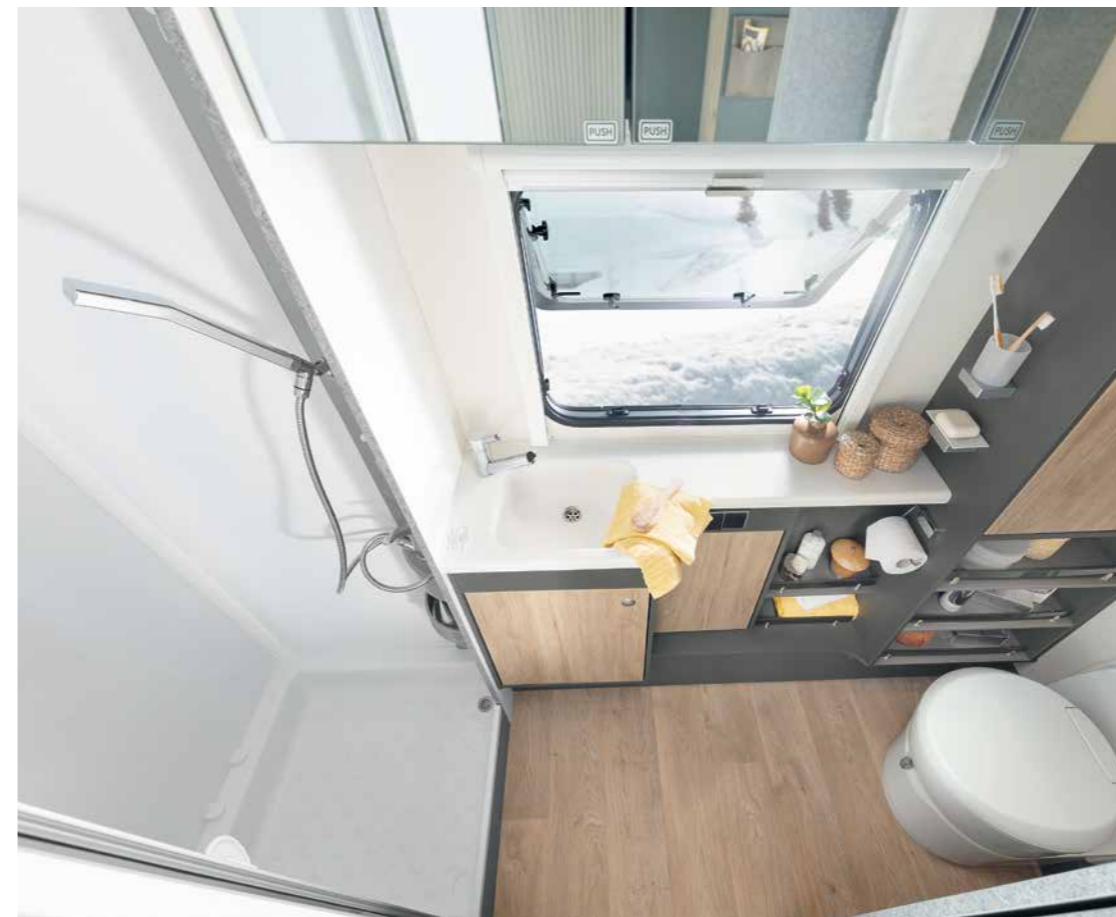

# Velværeoase

» Et baderom som går over hele vognens bredde med integrert dusj gir deg en romslig start på dagen • 690 BQT | Tarragona

» Den nedfellbare servanten forsvinner inn i vegg når det er på tide med en dusj • 740 BFK | Badalona