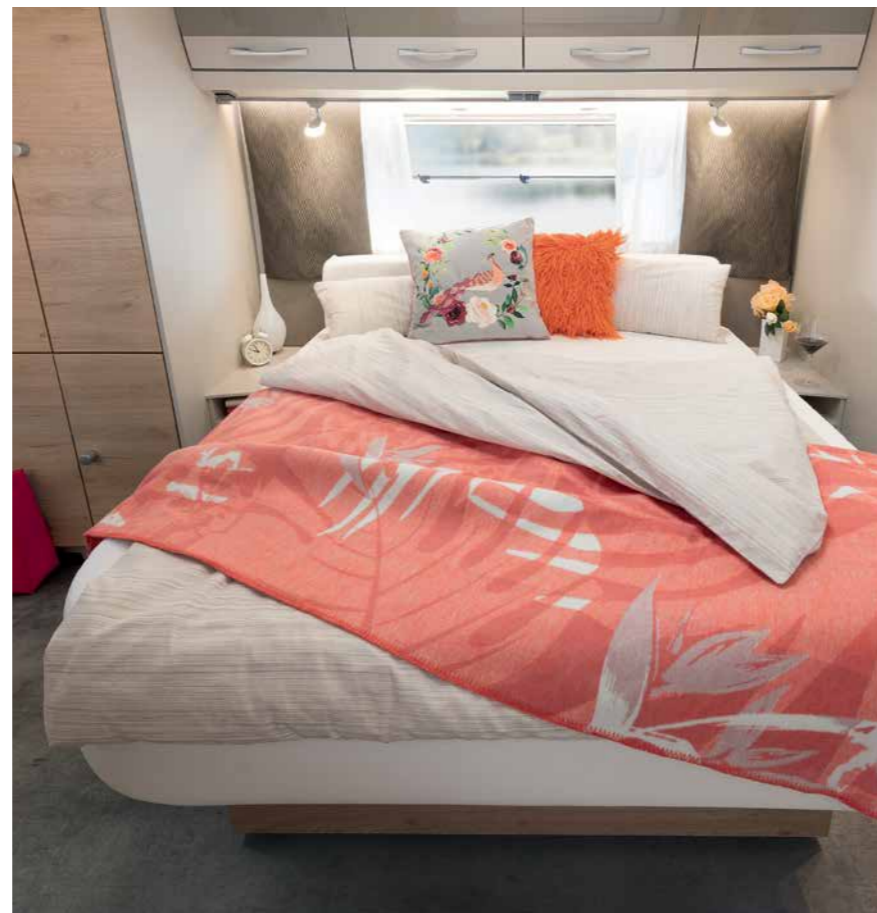

# Førsteklasses sovekomfort

» To 85 cm brede enkeltsenger gir god søvn og kan raskt bygges om til en dobbeltseng (ekstrautstyr)  
• 460 EL | Chromo

» Den store dobbeltsengen har atkomst fra tre sider og kan skyves tilbake på dagtid slik at plassen blir enda bedre • 650 RQT | Chromo