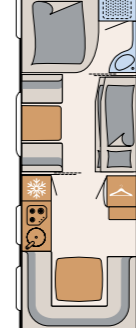

730 FKR

8 soveplasser