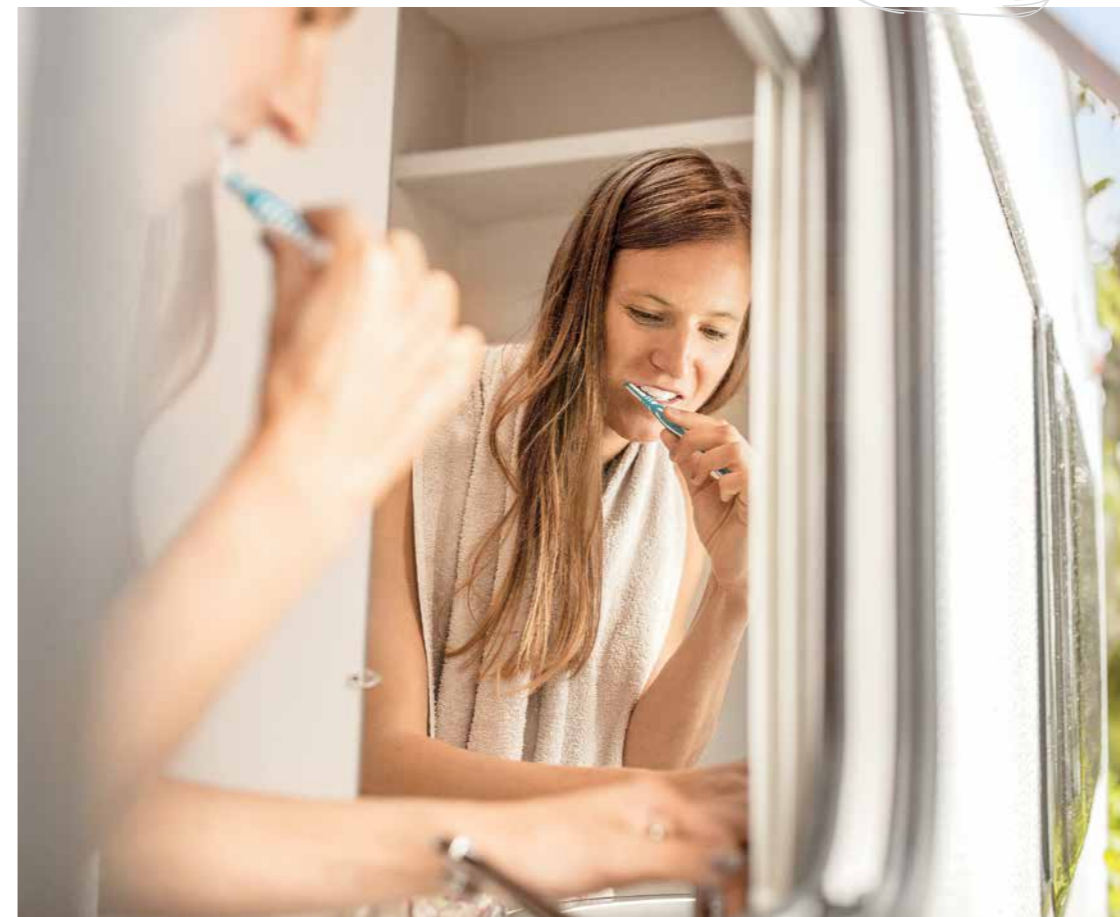

# Forfriskende

» Du trenger ikke å gi avkall på badet i c'joy. Her kan du unne deg en forfriskende start på dagen • 460 LE | Portobello

» c'joy er utstyrt med en flott servant i rustfritt stål • 410 QL | Portobello